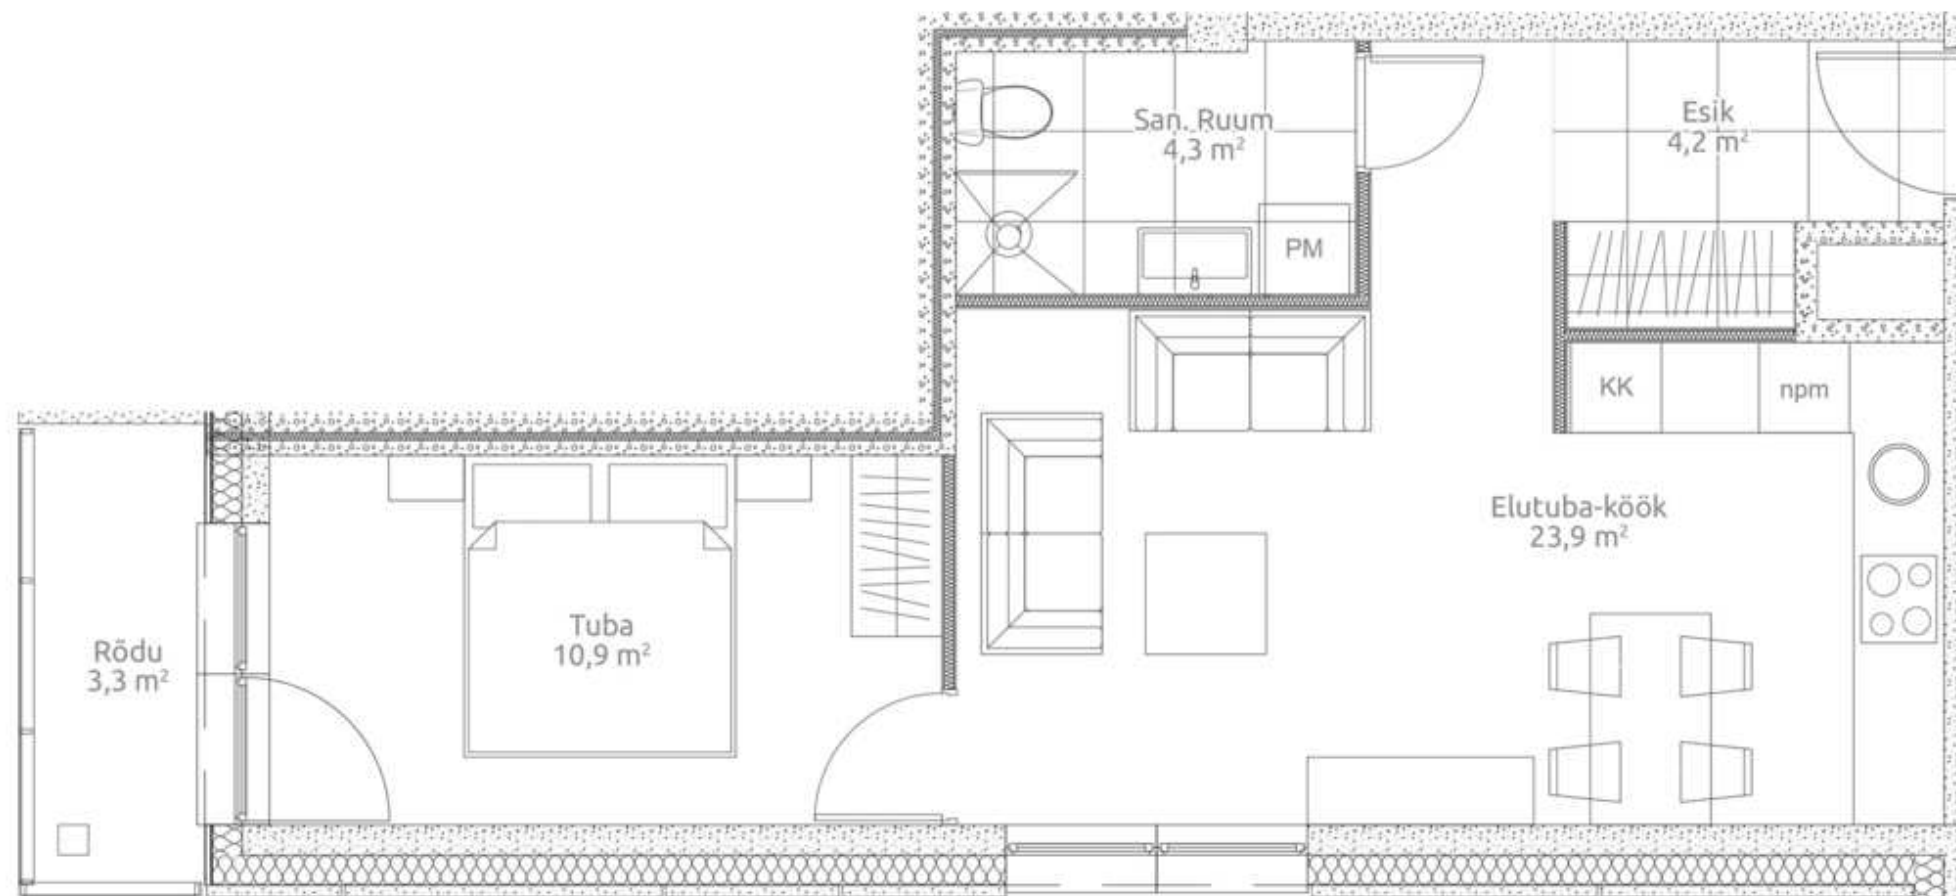

43,3 m²

Korter 45

Korrus 7

Tubade arv 2

Pindala 43.3 m²

Rõdu 3.3 m²