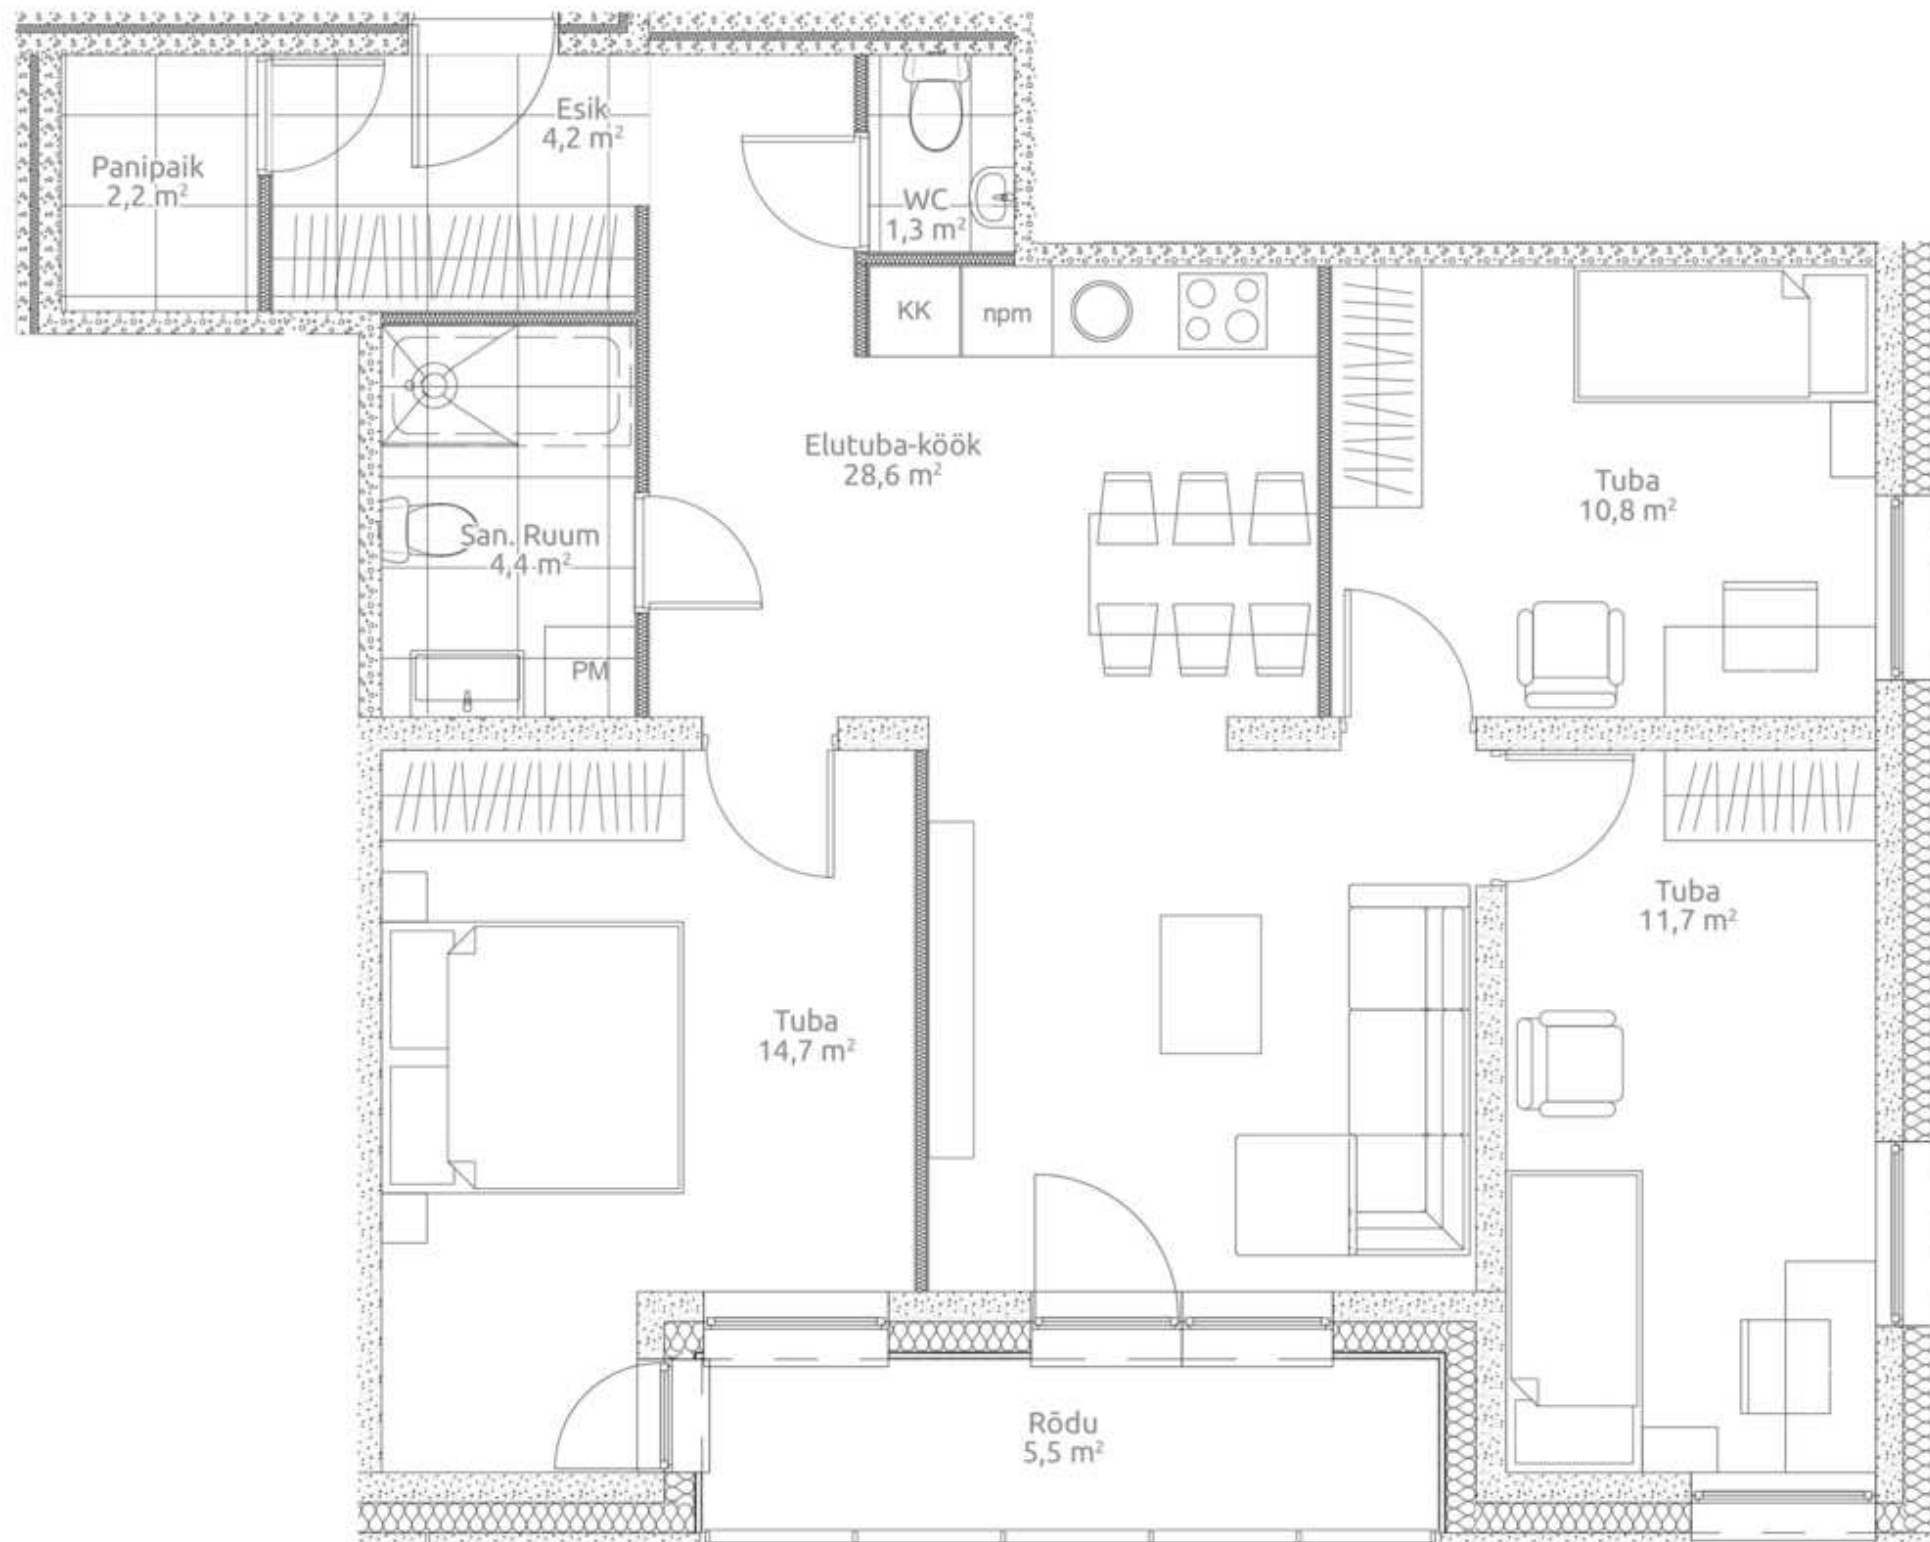

77,9 m²

HARKURANNA TORN

Korter 91

Korrus 13

Tubade arv 4

Pindala 77.9 m²

Rõdu 5.5 m²