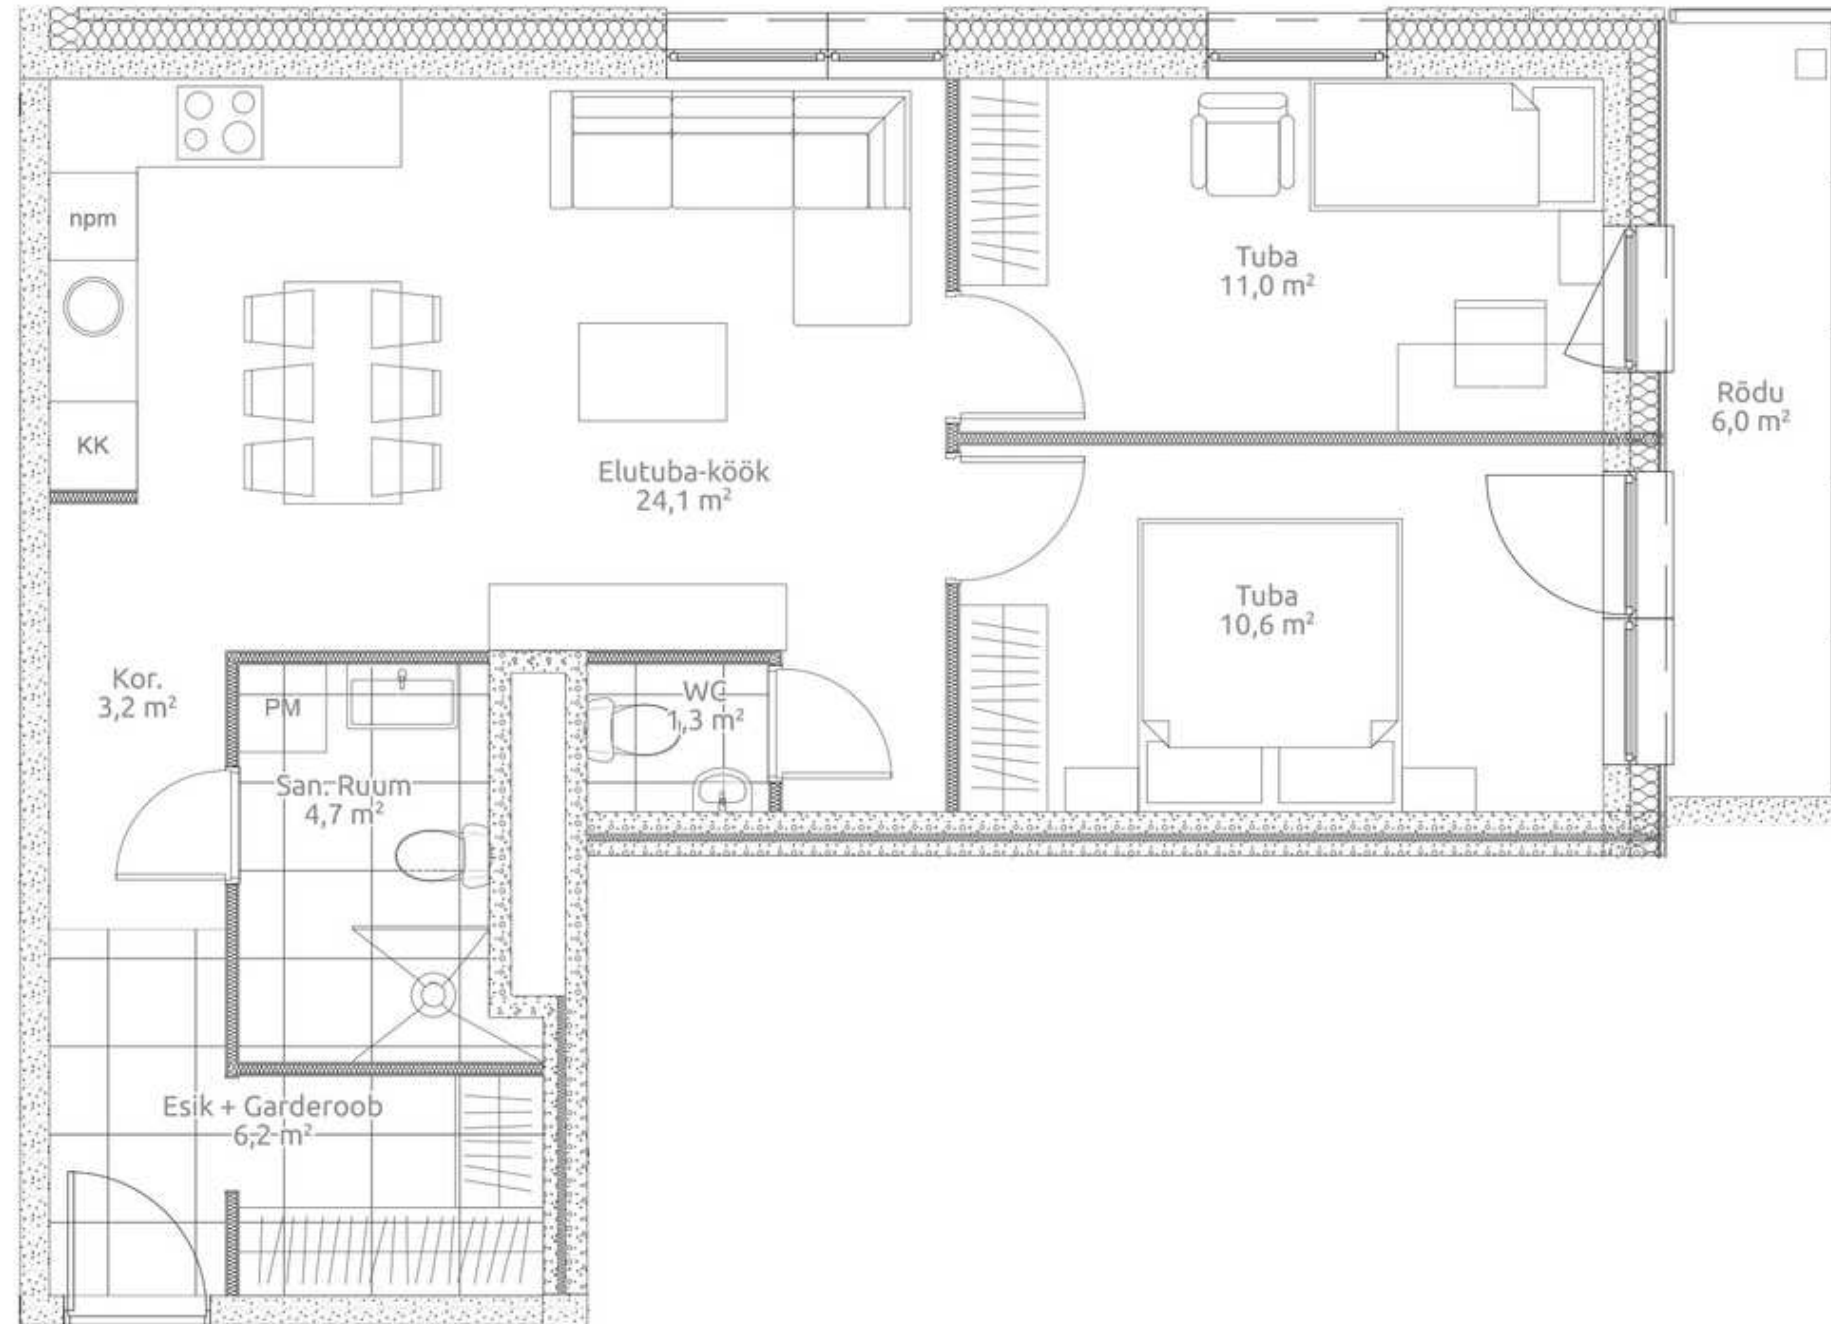

3T 61,1 m²

HARKURANNA TORN

Korter 81

Korrus 12

Tubade arv 3

Pindala 61.1 m²

Rõdu 6.0 m²