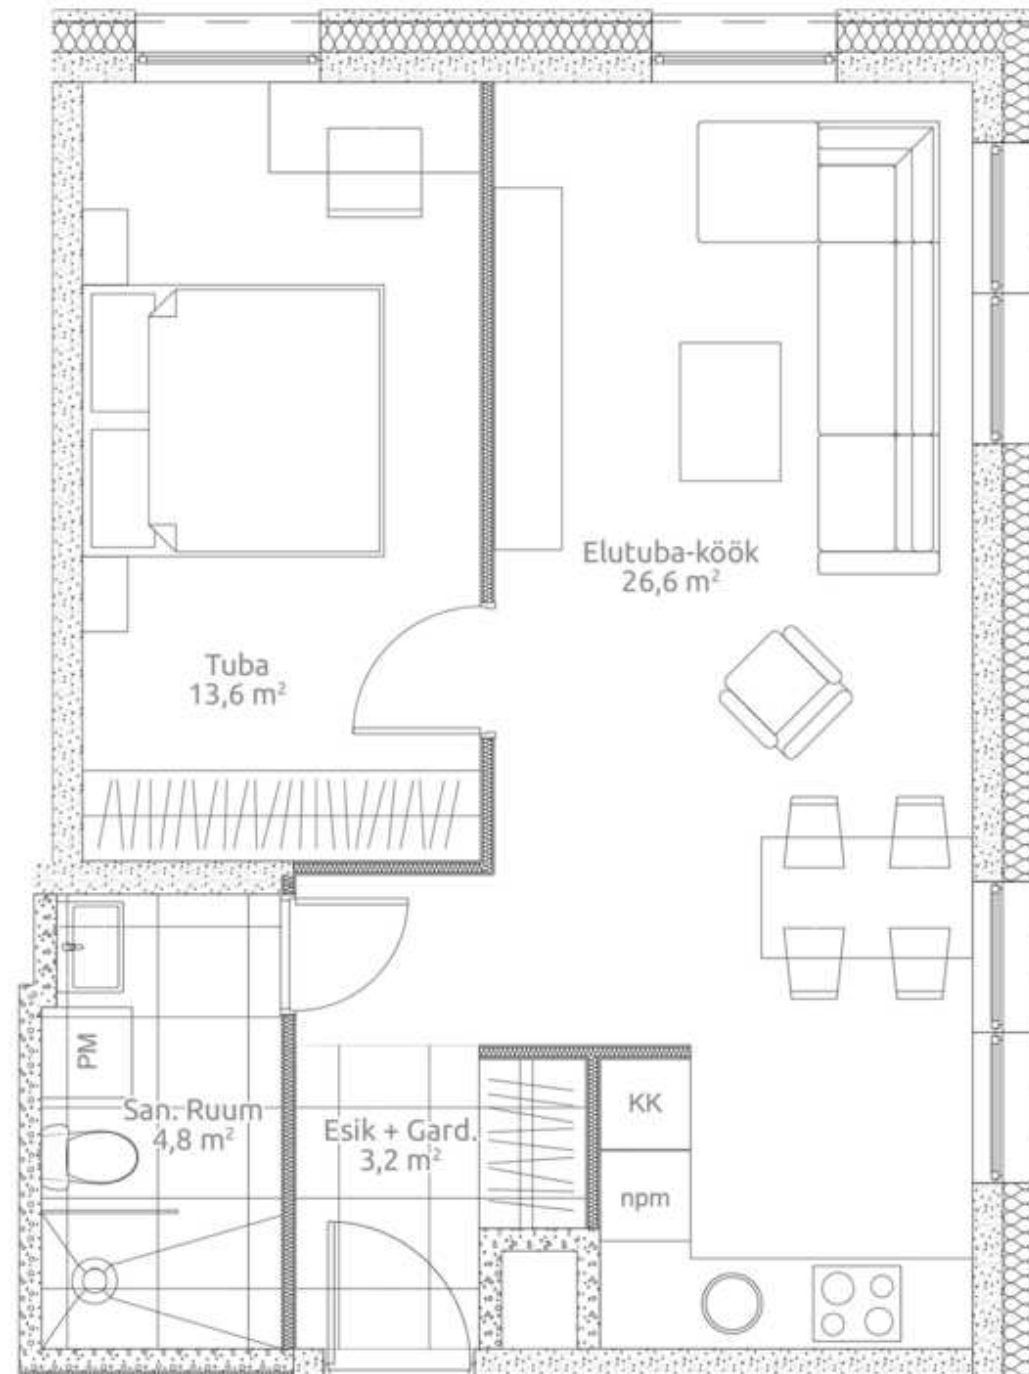

48,2 m<sup>2</sup>

HARKURANNA TORN

≈ Järv

Korter 8

Korrus 2

Tubade arv 2

Pindala 48.2 m<sup>2</sup>

Rõdu 3.3 m<sup>2</sup>