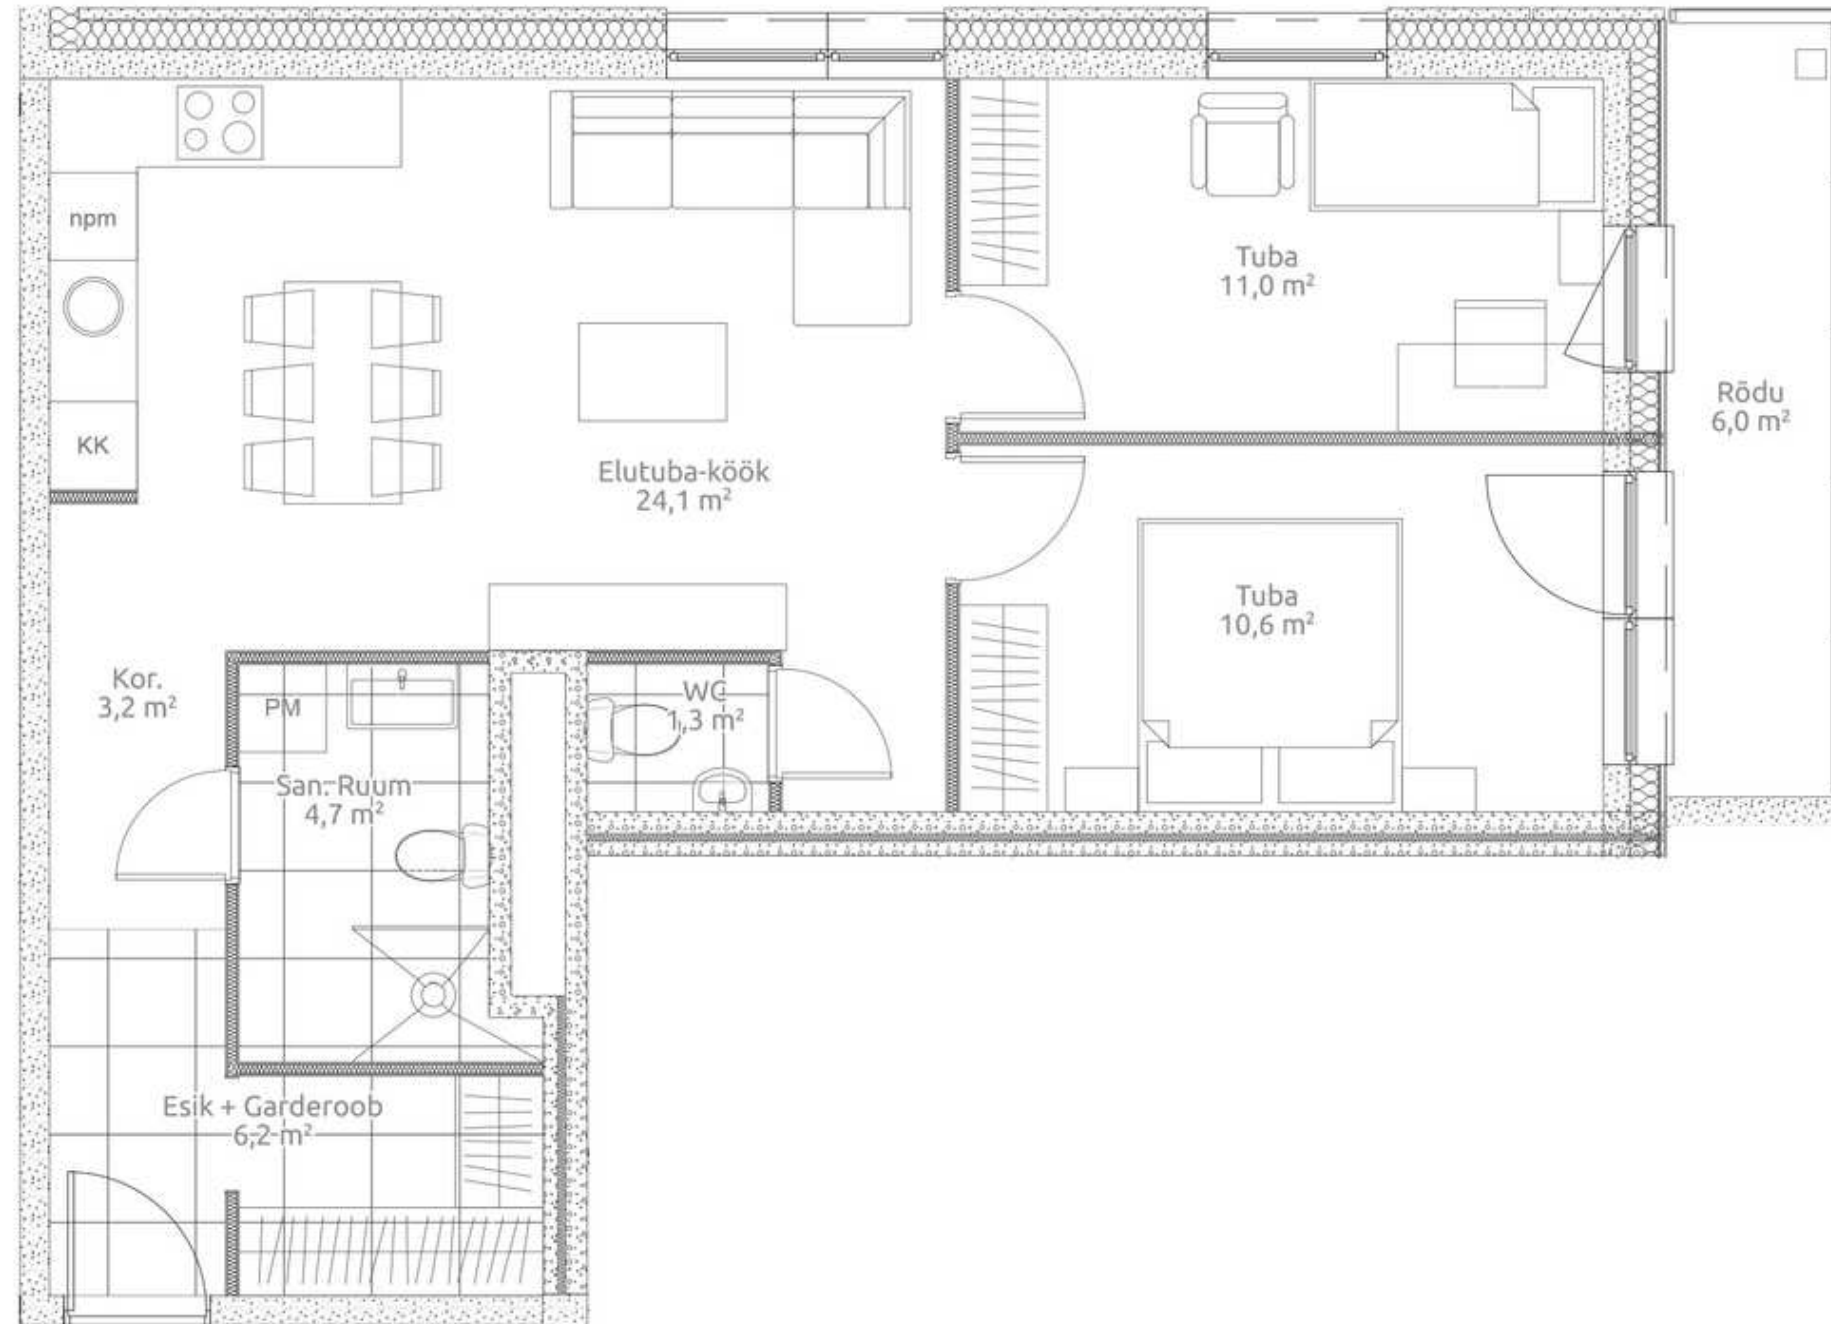

3T 61,1 m<sup>2</sup>

HARKURANNA TORN

≈ Järv

Korter 65

Korrus 10

Tubade arv 3

Pindala 61.1 m<sup>2</sup>

Rõdu 6.0 m<sup>2</sup>