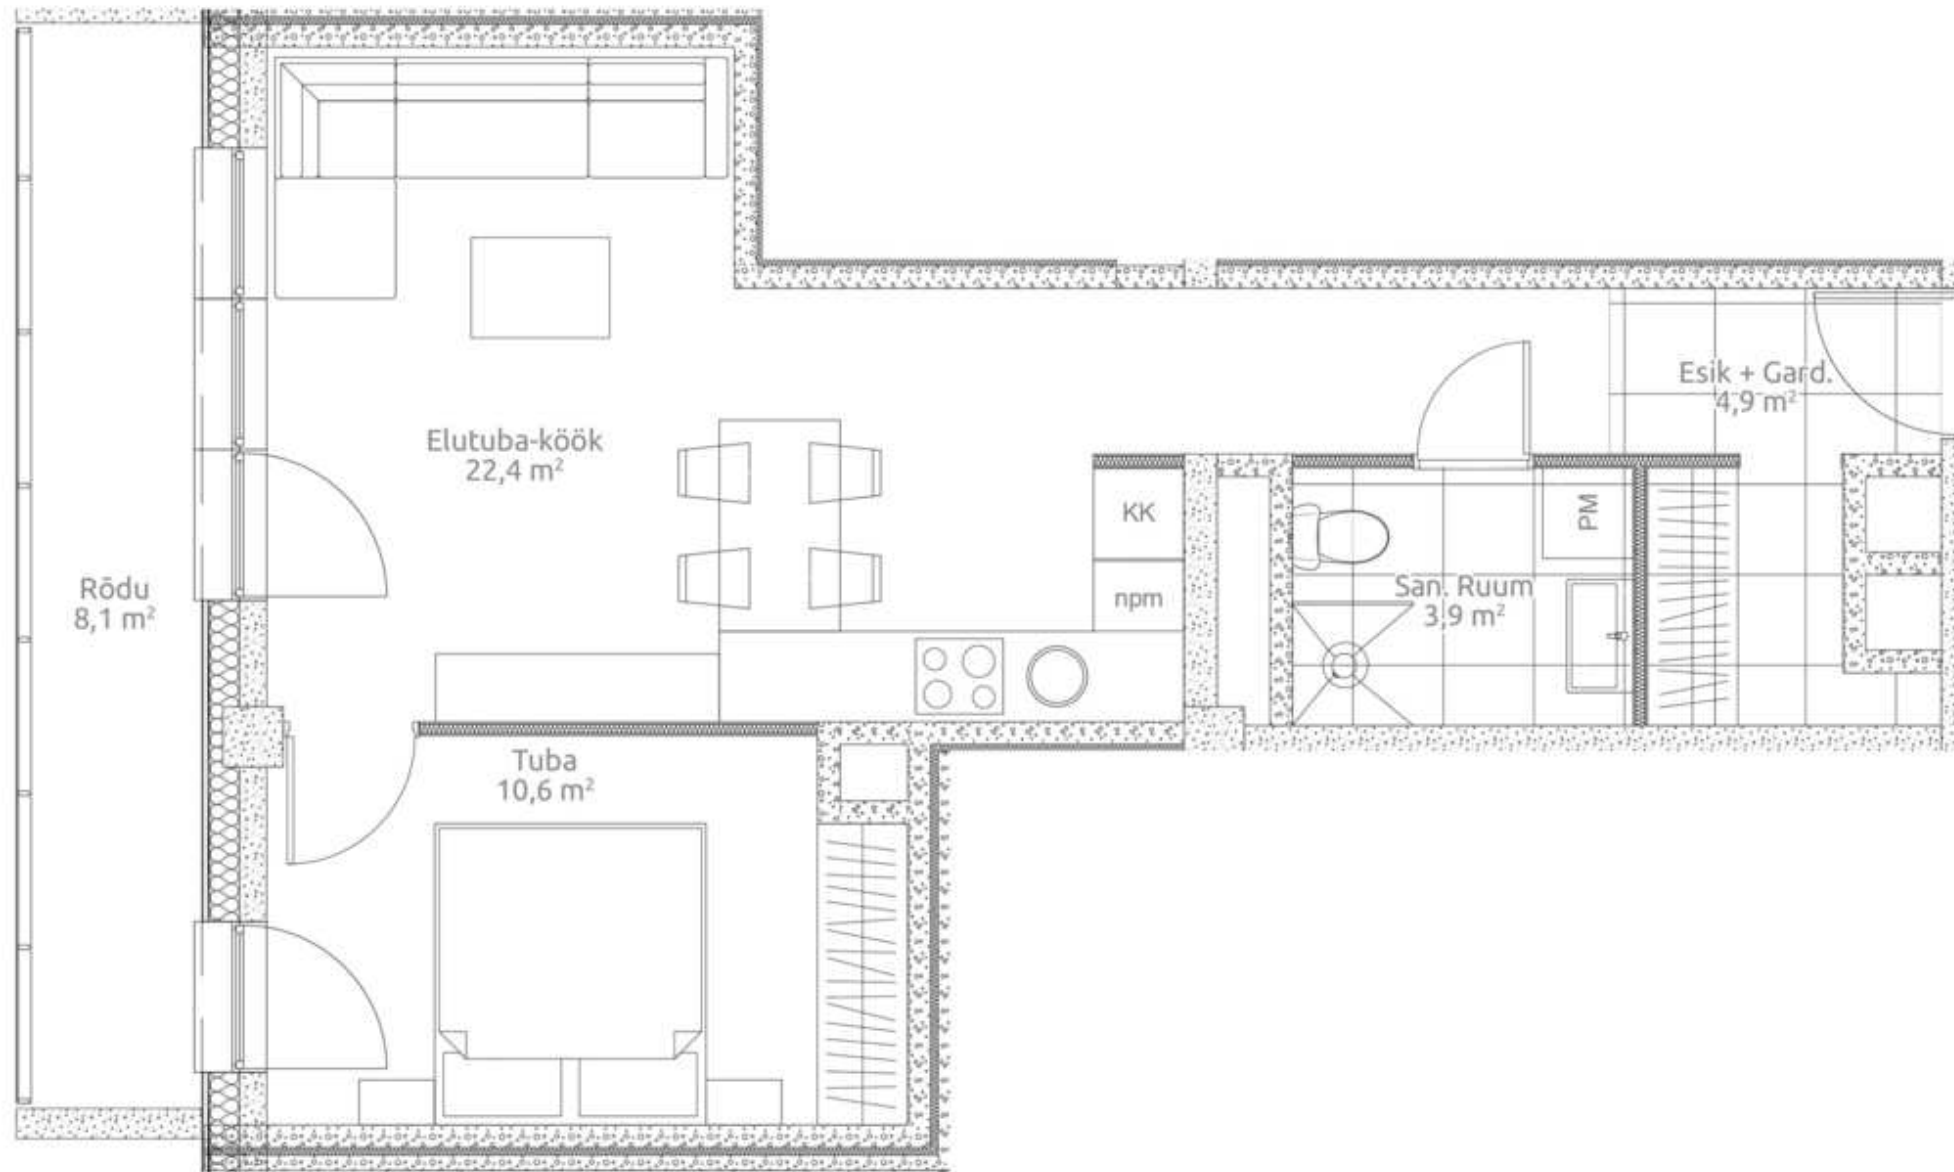

44,9 m<sup>2</sup>

Korter 6

Korrus 2

Tubade arv 2

Pindala 44.9 m<sup>2</sup>

Rõdu 8.1 m<sup>2</sup>