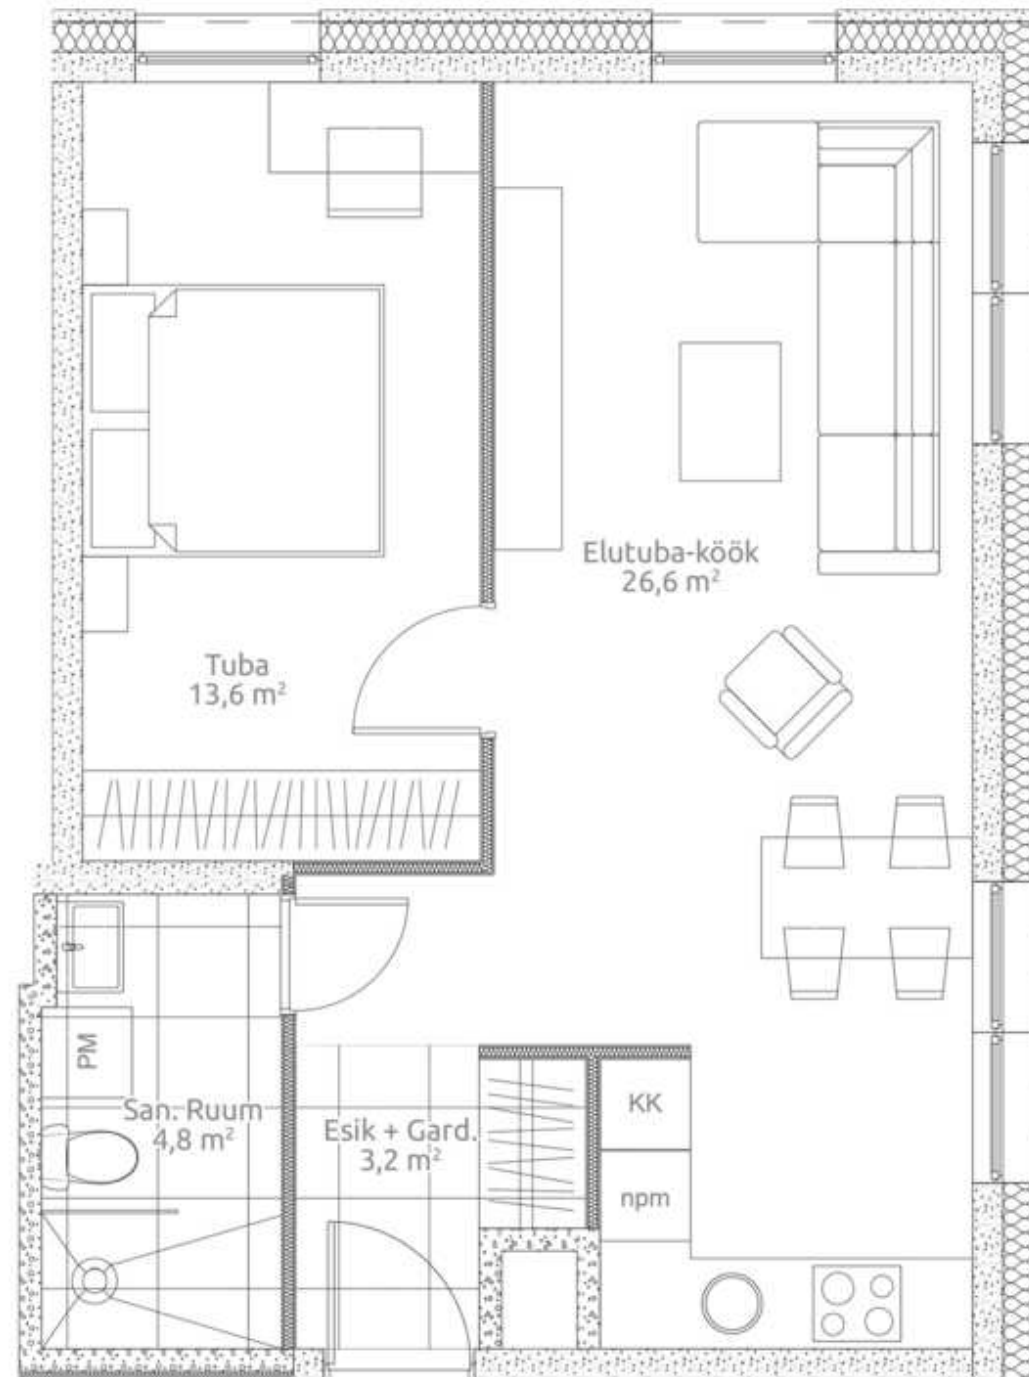

48,2 m<sup>2</sup>

HARKURANNA TORN

≈ Järv

Korter 56

Korrus 8

Tubade arv 2

Pindala 48.2 m<sup>2</sup>

Rõdu 3.3 m<sup>2</sup>