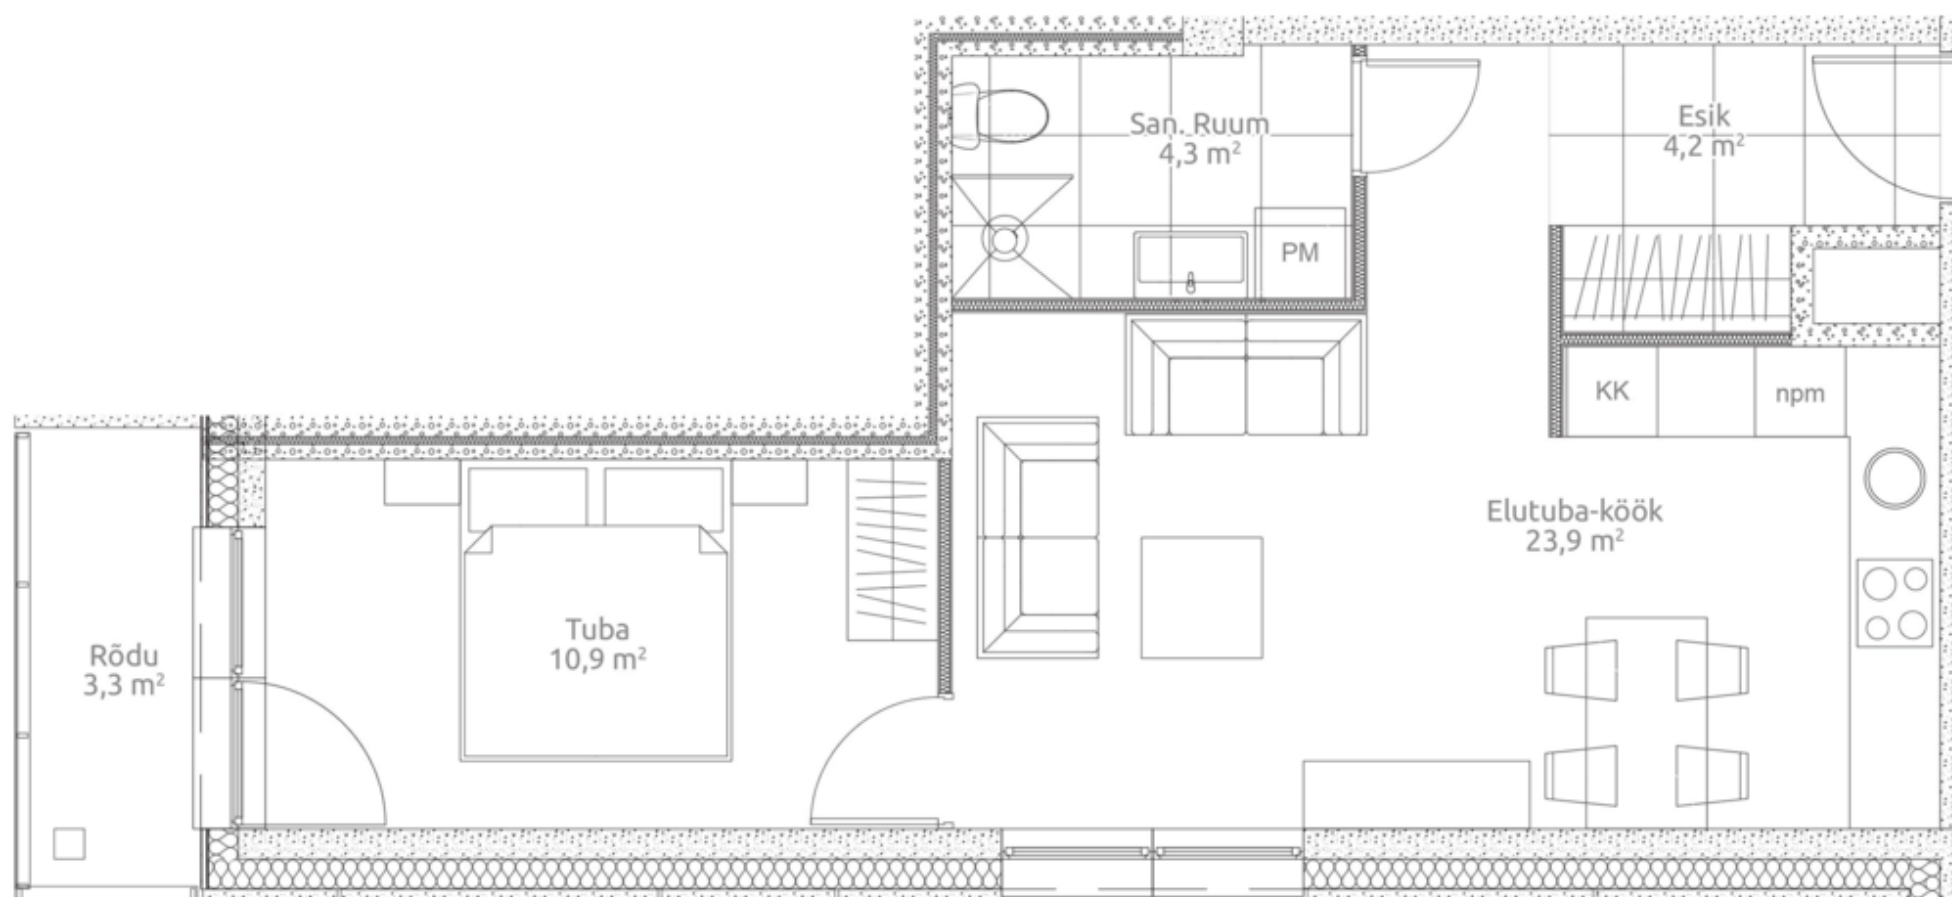

43,3 m²

≈ Järv

Korter 53

Korrus 8

Tubade arv 2

Pindala 43.3 m²

Rõdu 3.3 m²