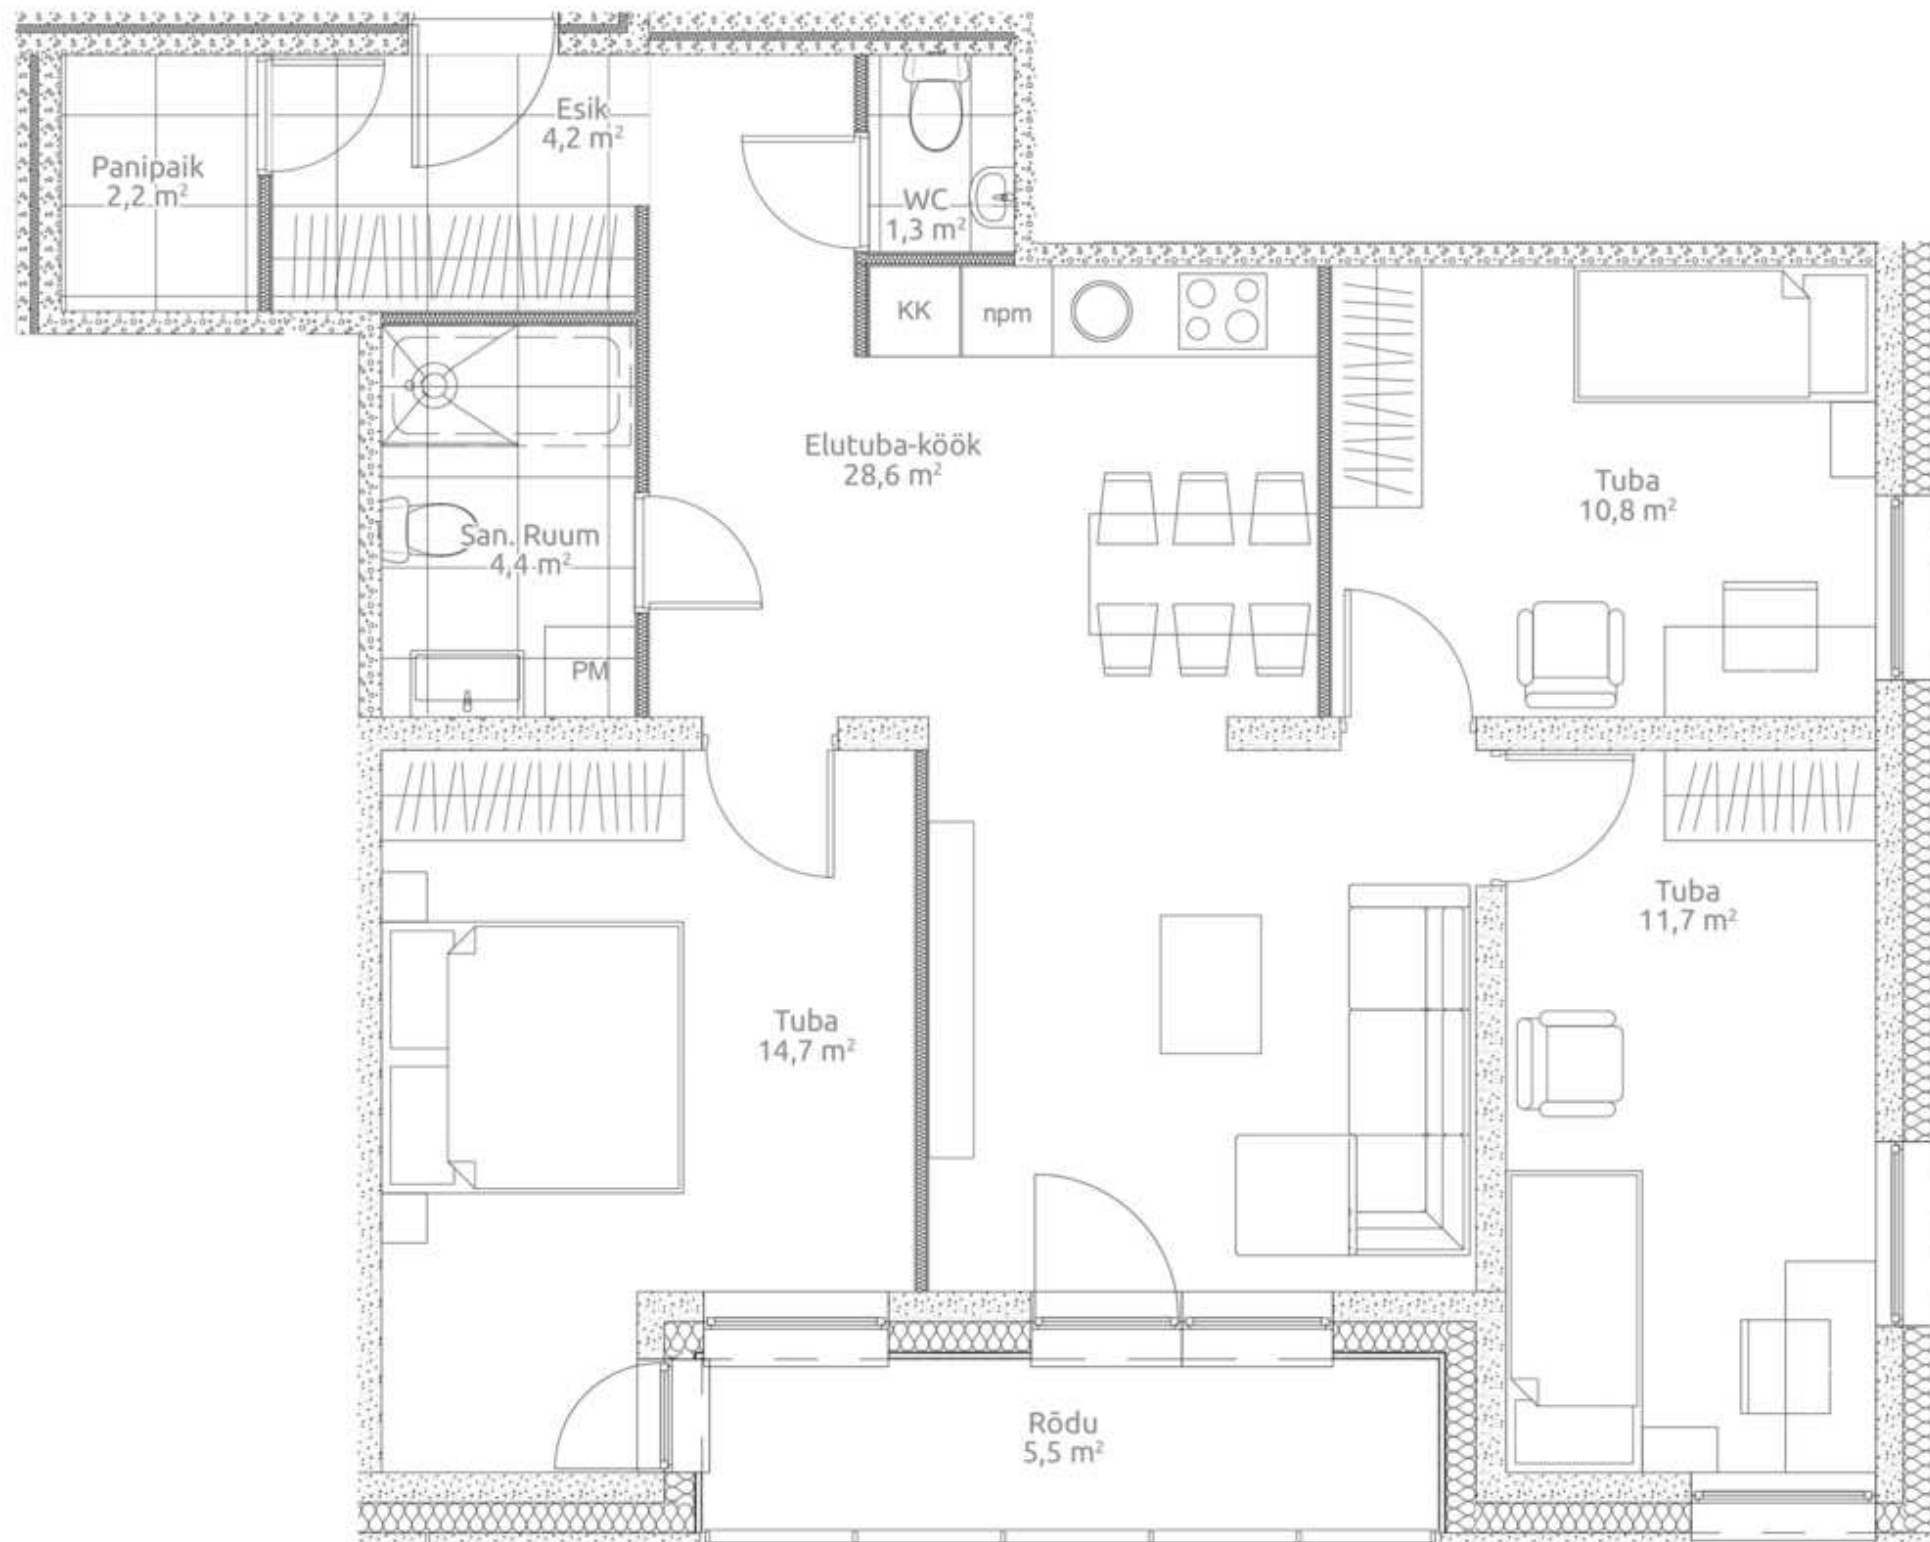

77,9 m²

HARKURANNA TORN

Korter 51

Korrus 8

Tubade arv 4

Pindala 77.9 m²

Rõdu 5.5 m²