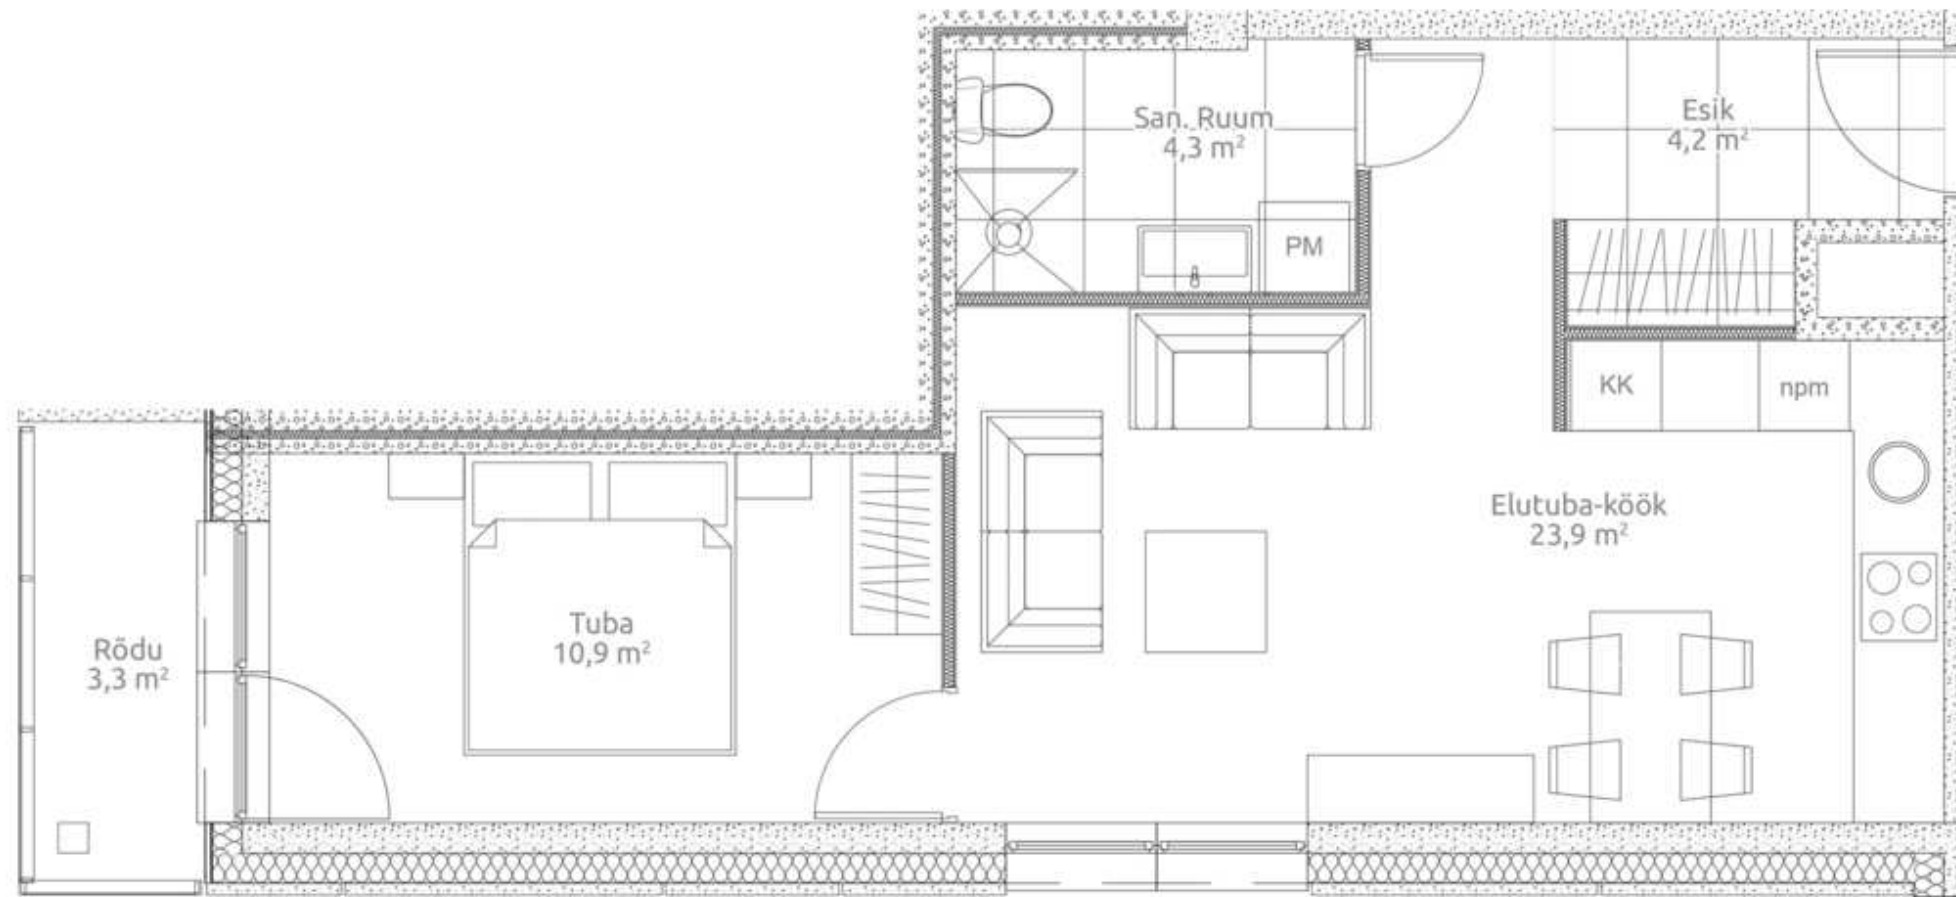

43,3 m²

≈ Järv

Korter 5

Korrus 2

Tubade arv 2

Pindala 43.3 m²

Rõdu 3.3 m²