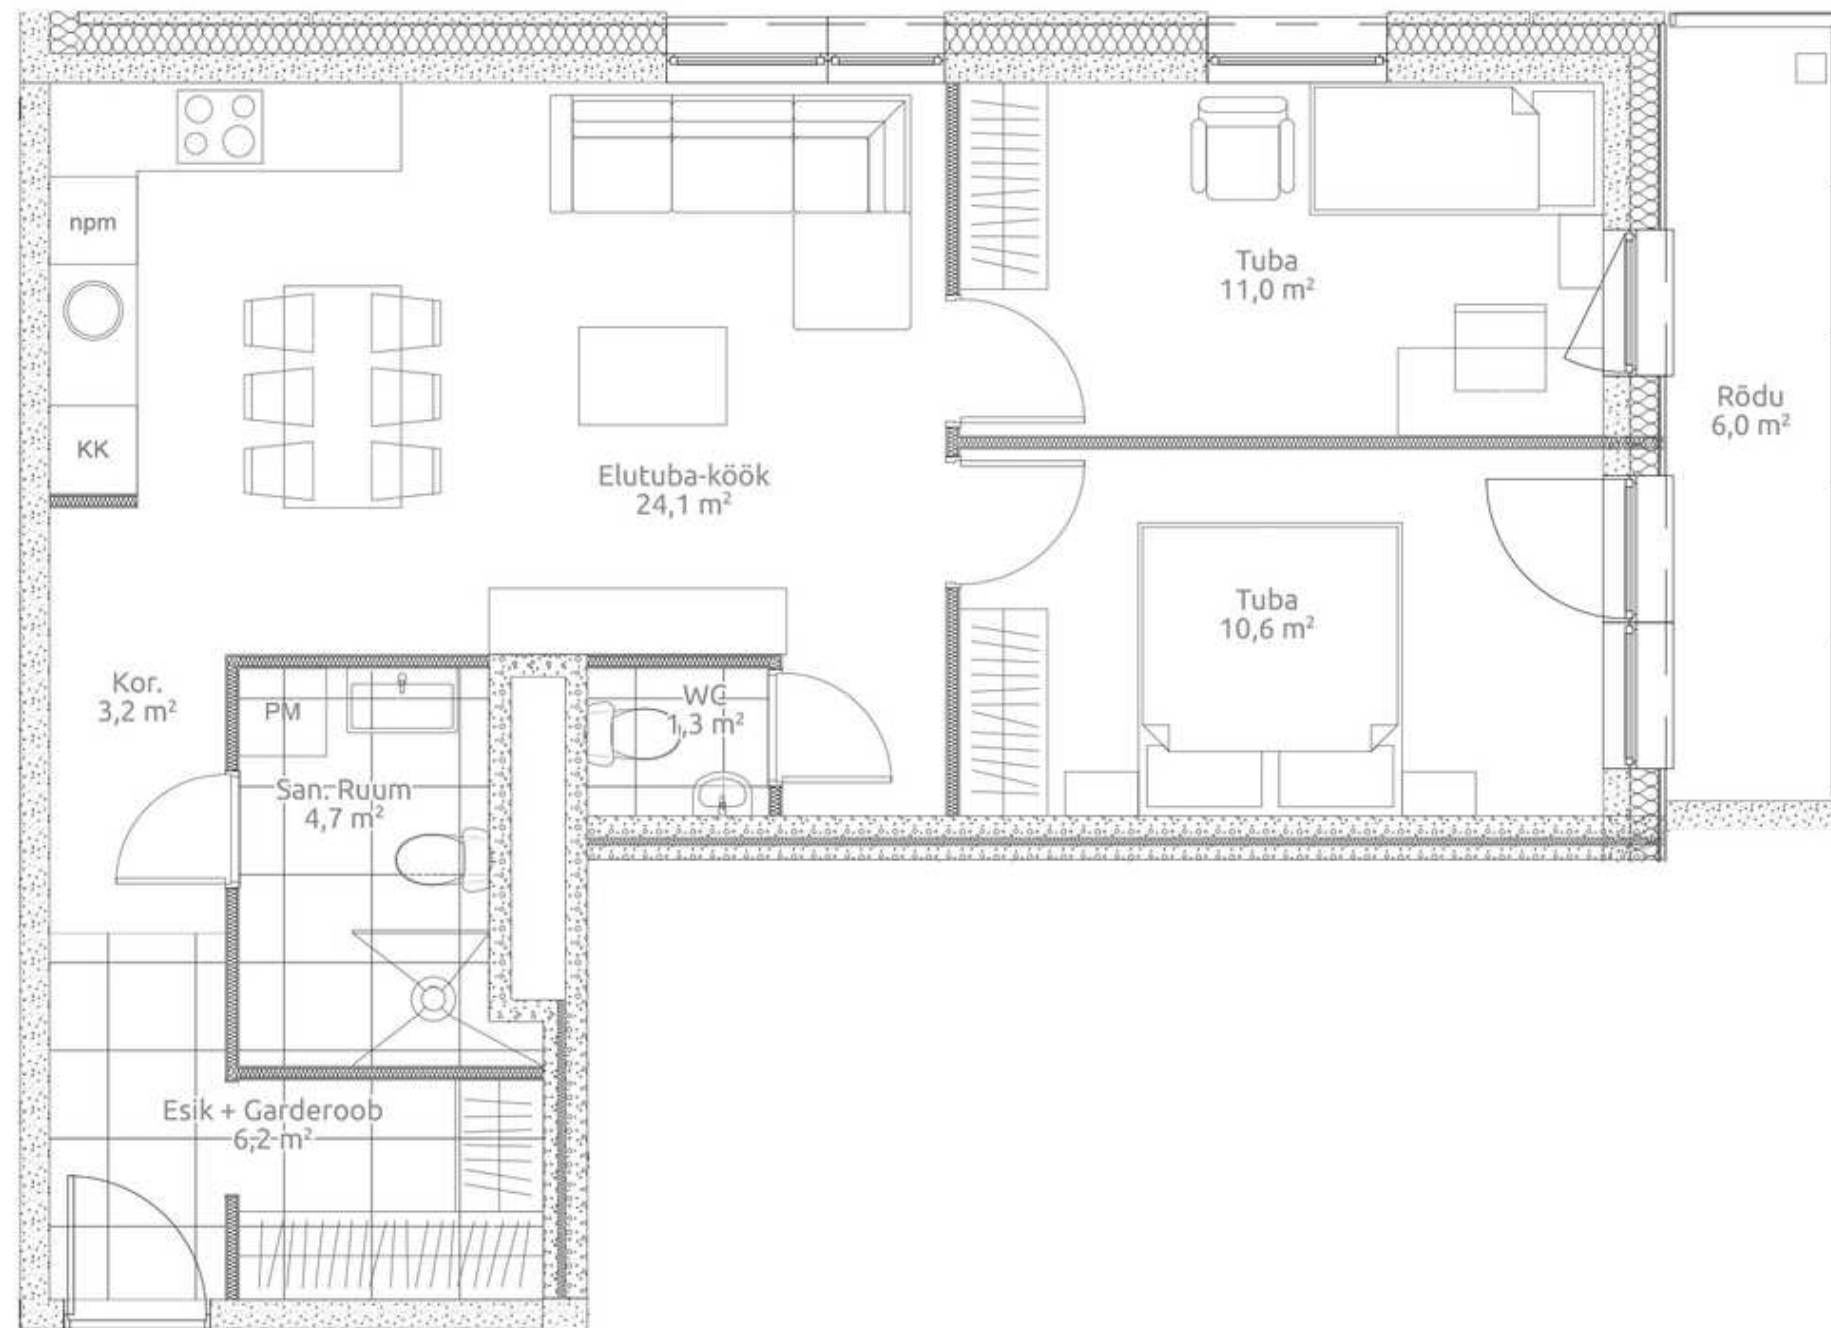

3T 61,1 m<sup>2</sup>

HARKURANNA TORN

≈ Järv

Korter 41

Korrus 7

Tubade arv 3

Pindala 61.1 m<sup>2</sup>

Rõdu 6.0 m<sup>2</sup>