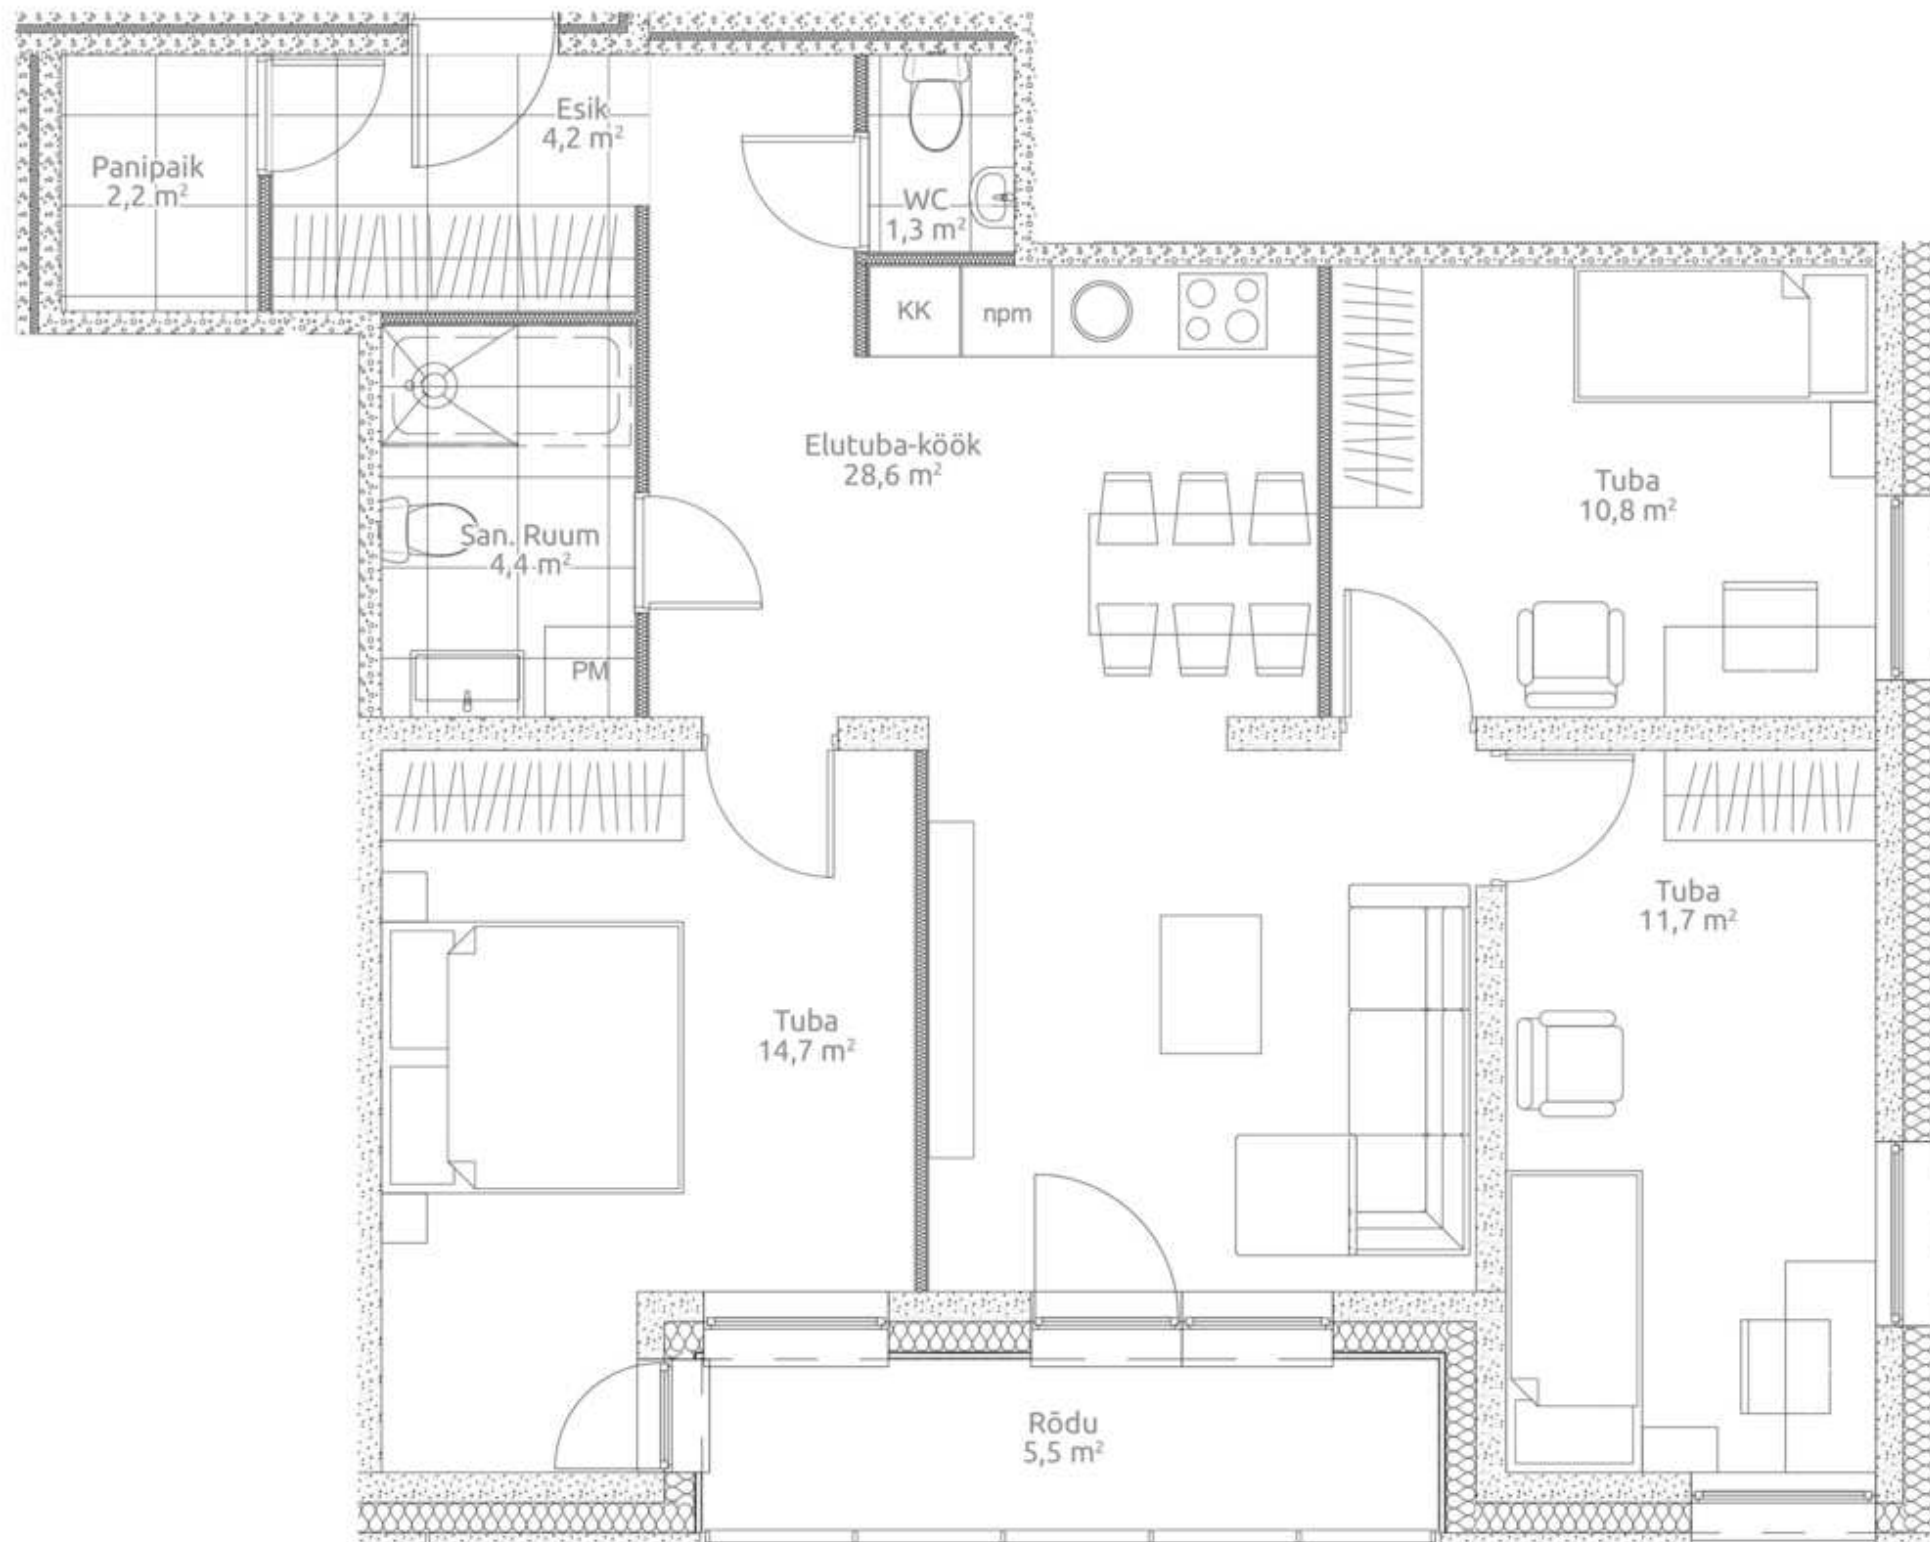

77,9 m<sup>2</sup>

HARKURANNA TORN

Korter 3

Korrus 2

Tubade arv 4

Pindala 77.9 m<sup>2</sup>

Rõdu 5.5 m<sup>2</sup>

≈ Järv