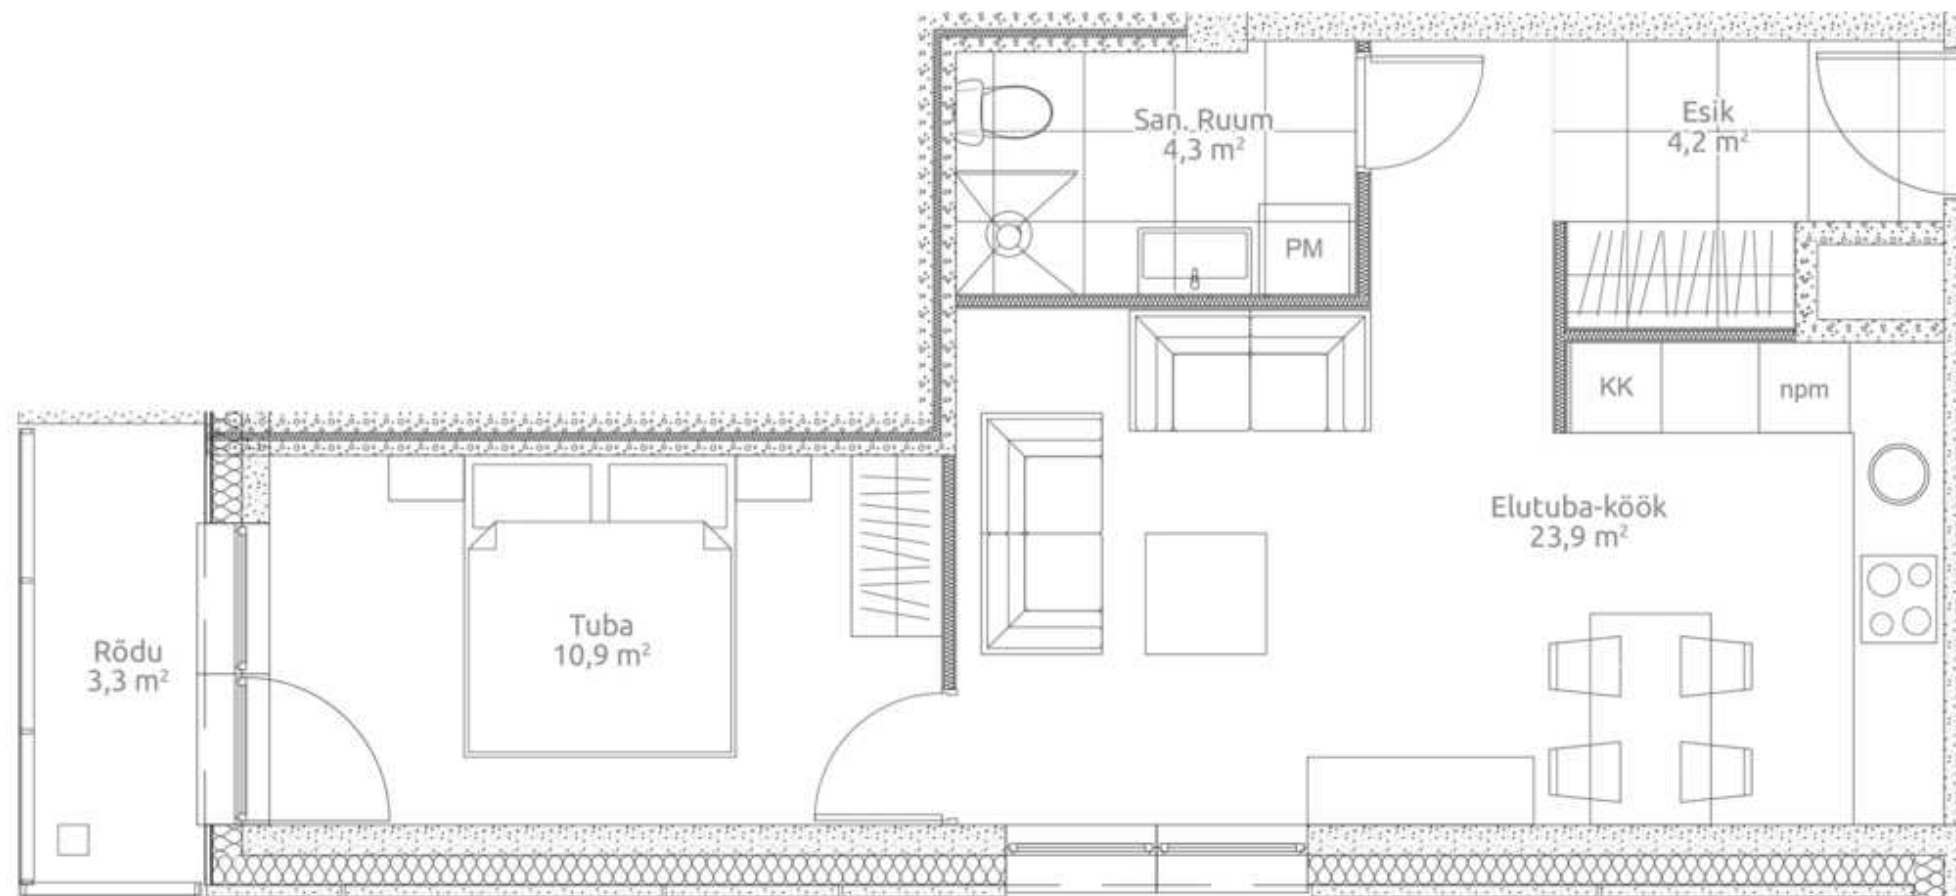

43,3 m²

Korter 29

Korrus 5

Tubade arv 2

Pindala 43.3 m²

Rõdu 3.3 m²