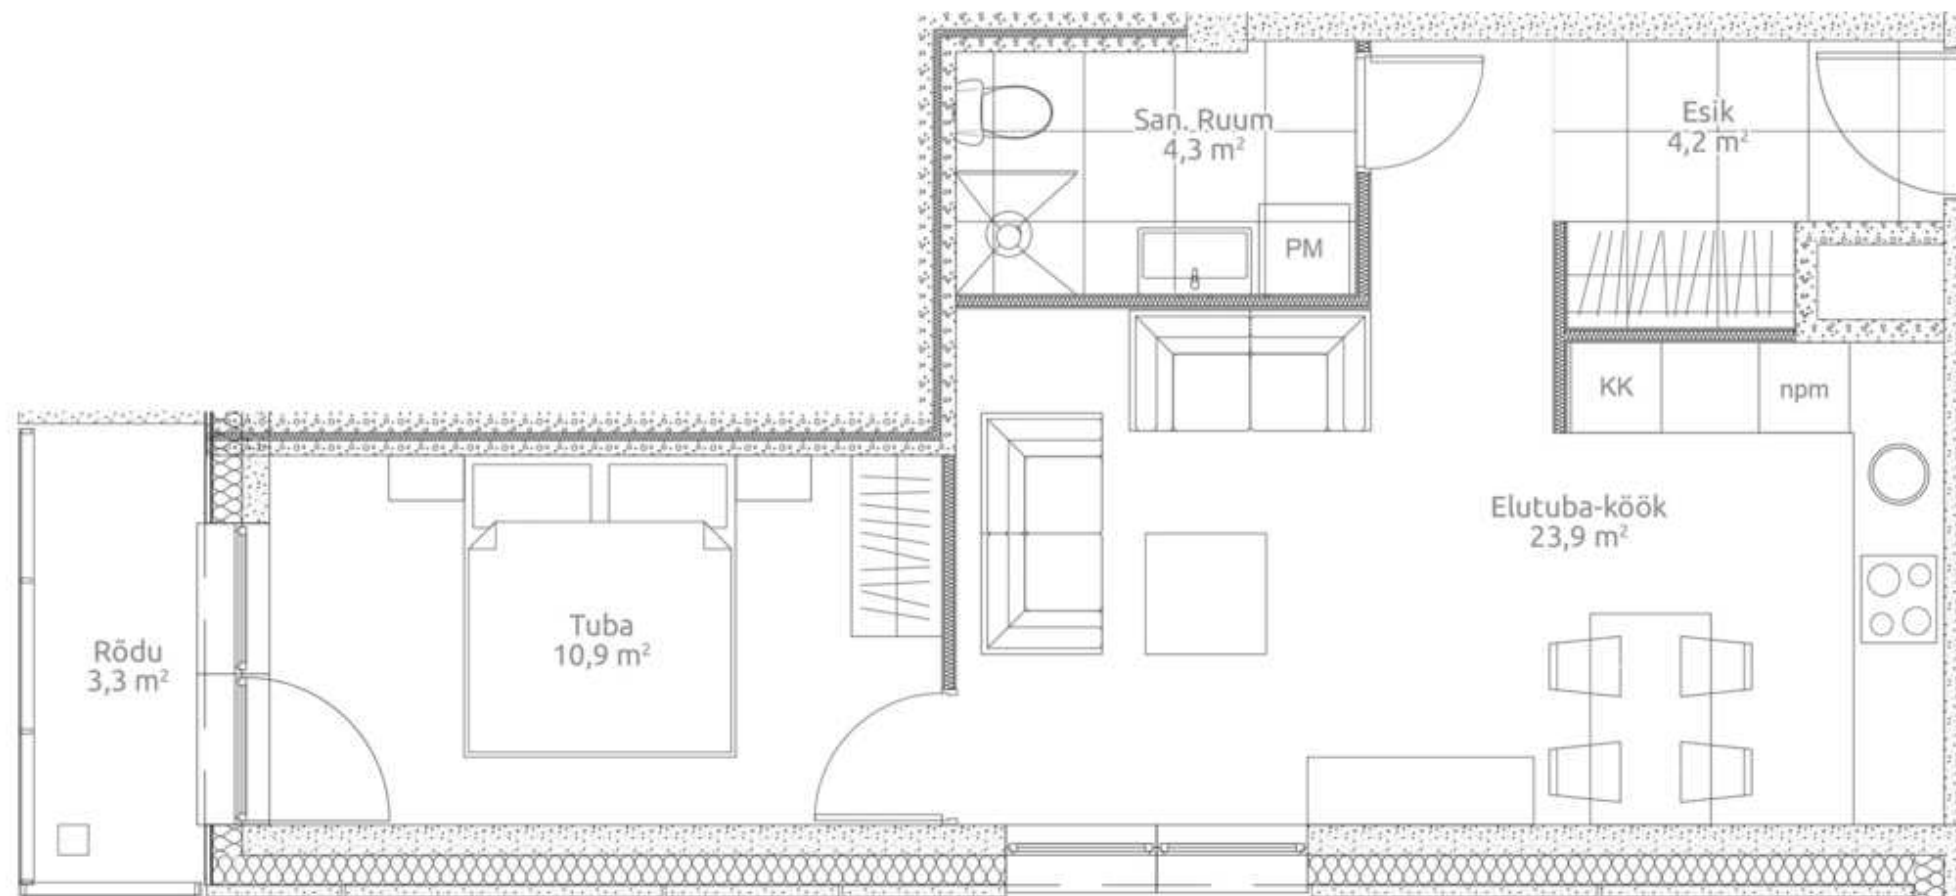

43,3 m²

Korter 21

Korrus 4

Tubade arv 2

Pindala 43.3 m²

Rõdu 3.3 m²