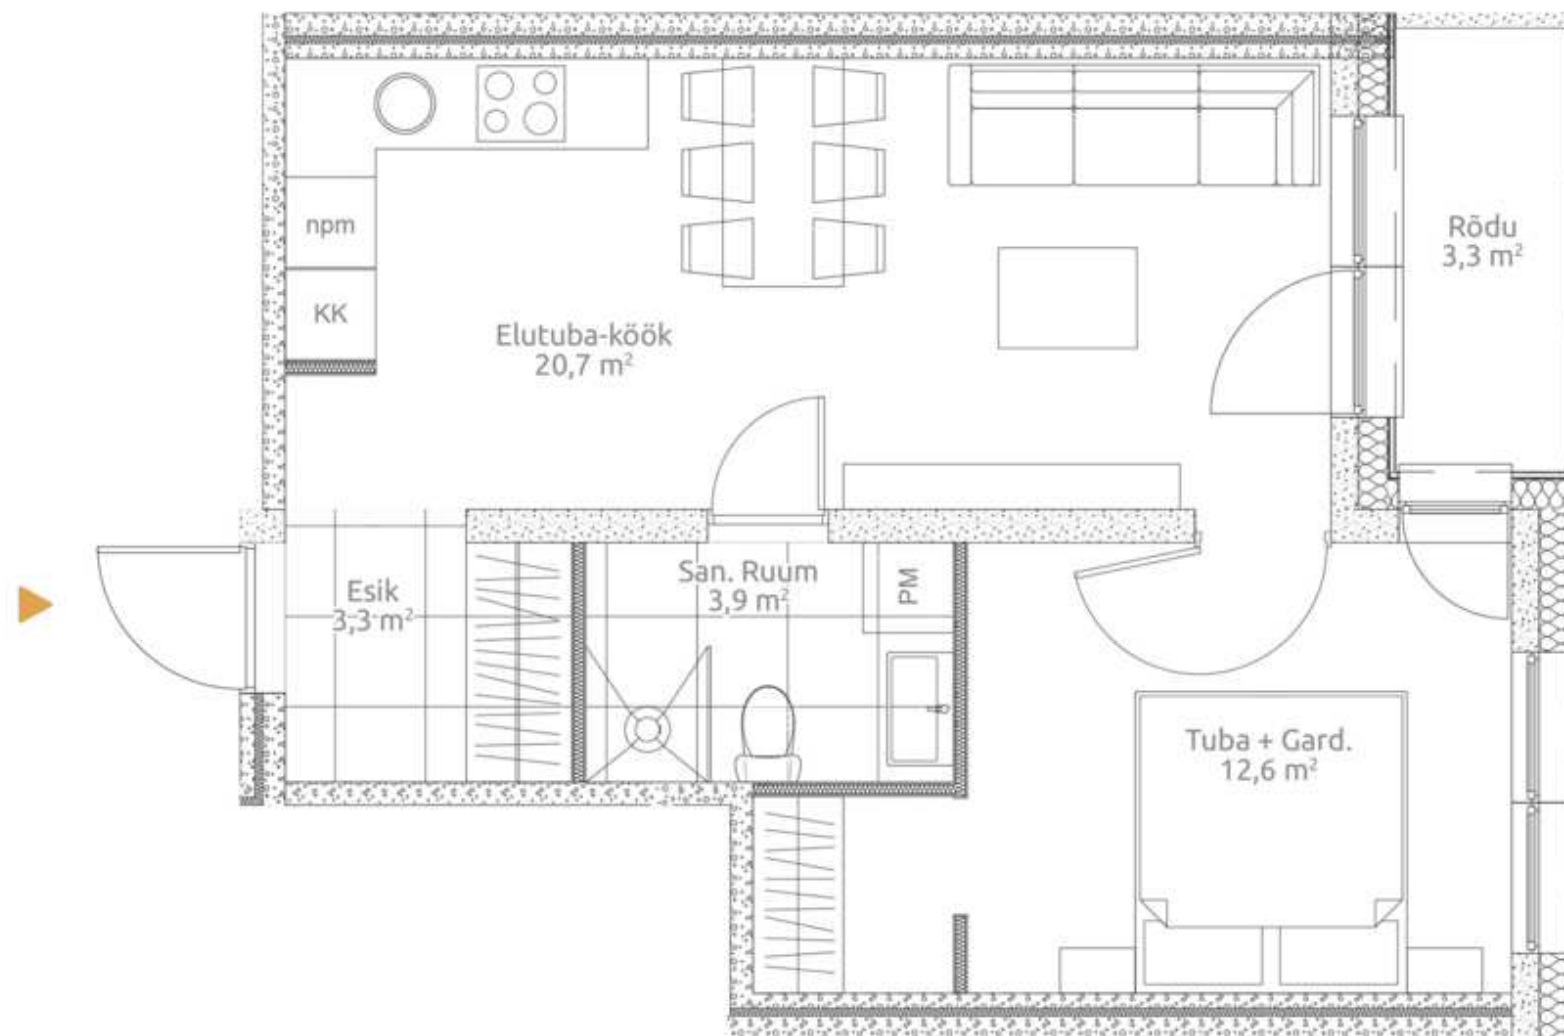

40,5 m<sup>2</sup>

# HARKURANNA TORN

≈ Järv

Korter 2

Korrus 2

Tubade arv 2

Pindala 40.5 m<sup>2</sup>

Rõdu 3.3 m<sup>2</sup>