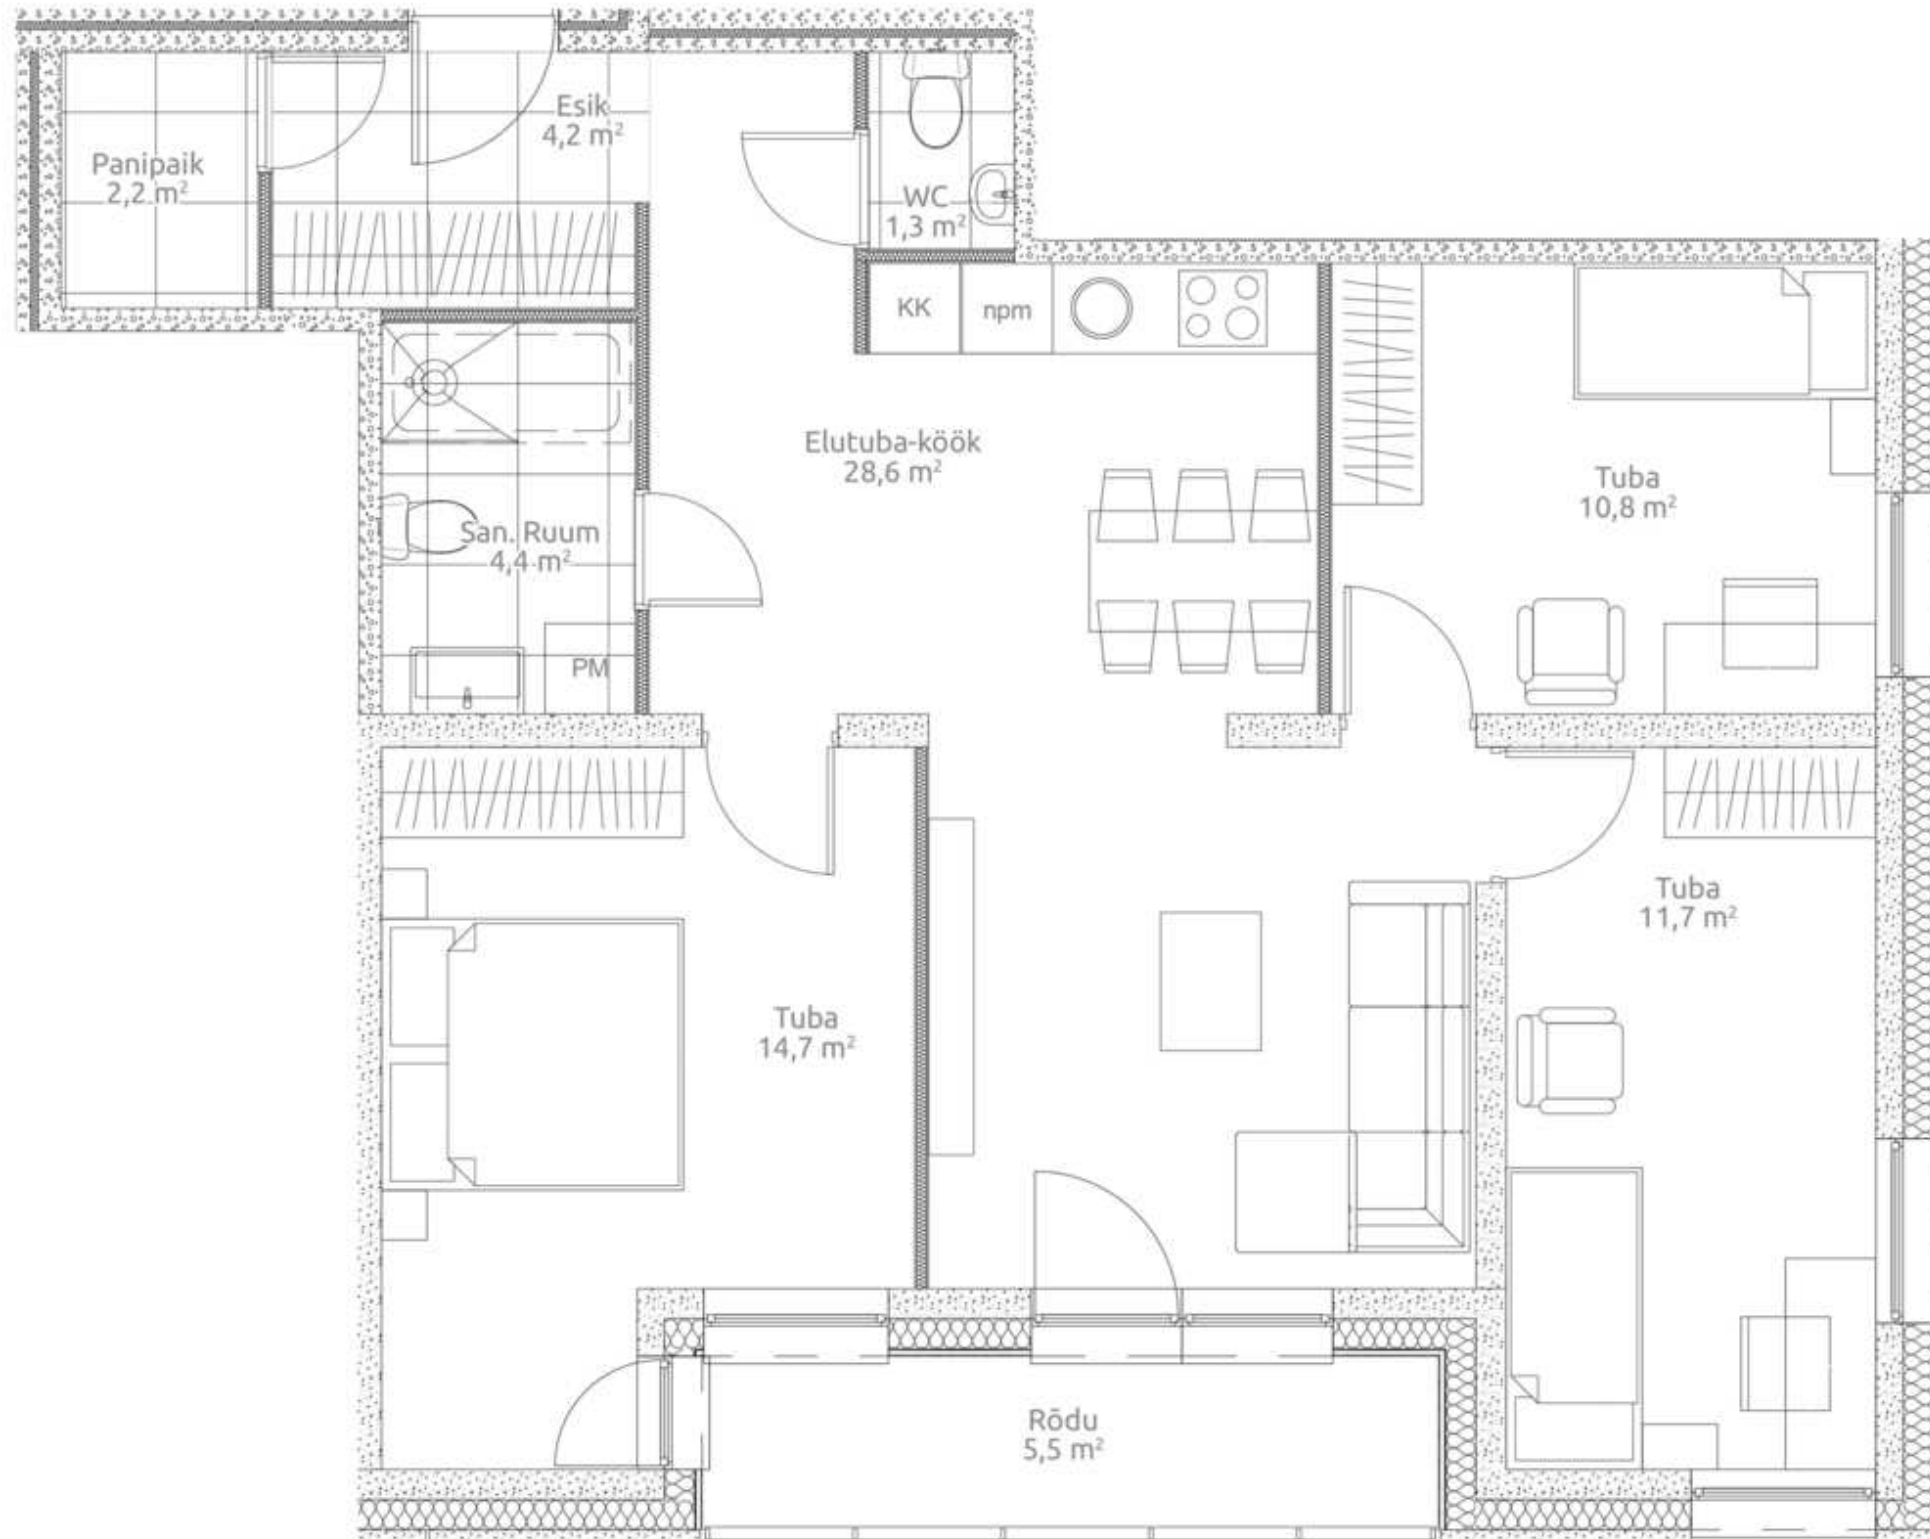

77,9 m<sup>2</sup>

HARKURANNA TORN

Korter 19

Korrus 4

Tubade arv 4

Pindala 77.9 m<sup>2</sup>

Rõdu 5.5 m<sup>2</sup>

≈ Järv