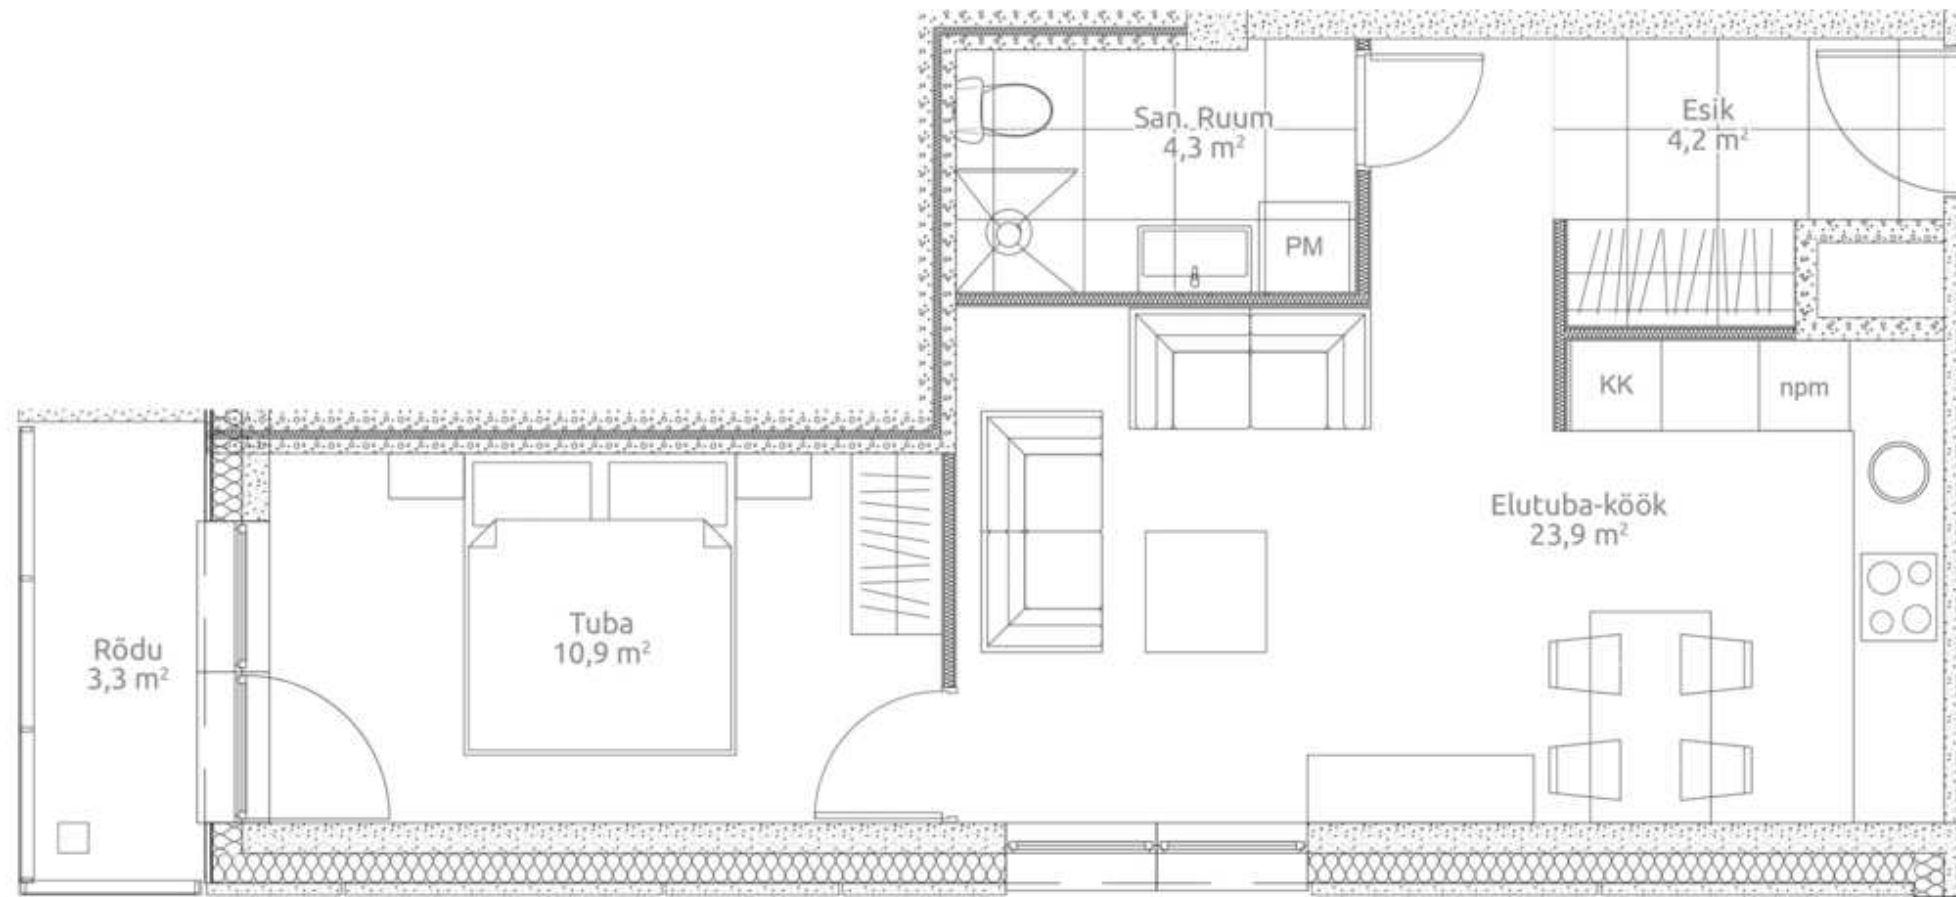

43,3 m²

Korter 13

Korrus 3

Tubade arv 2

Pindala 43.3 m²

Rõdu 3.3 m²