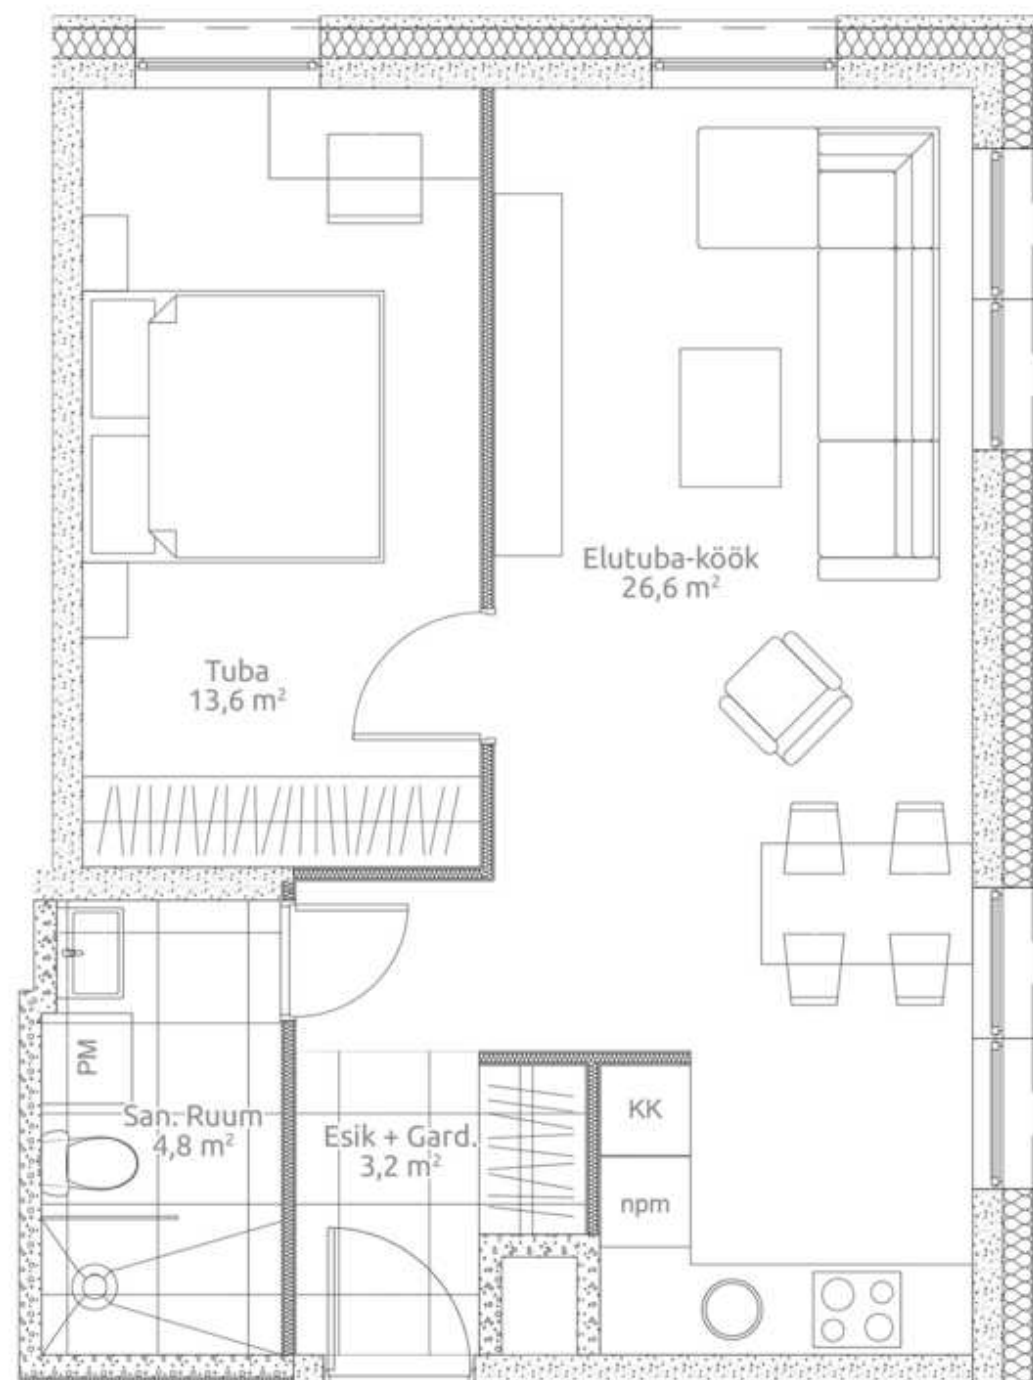

48,2 m²

HARKURANNA TORN

Korter 96

Korrus 13

Tubade arv 2

Pindala 48.2 m²

Rõdu 3.3 m²

Hind 163 000€