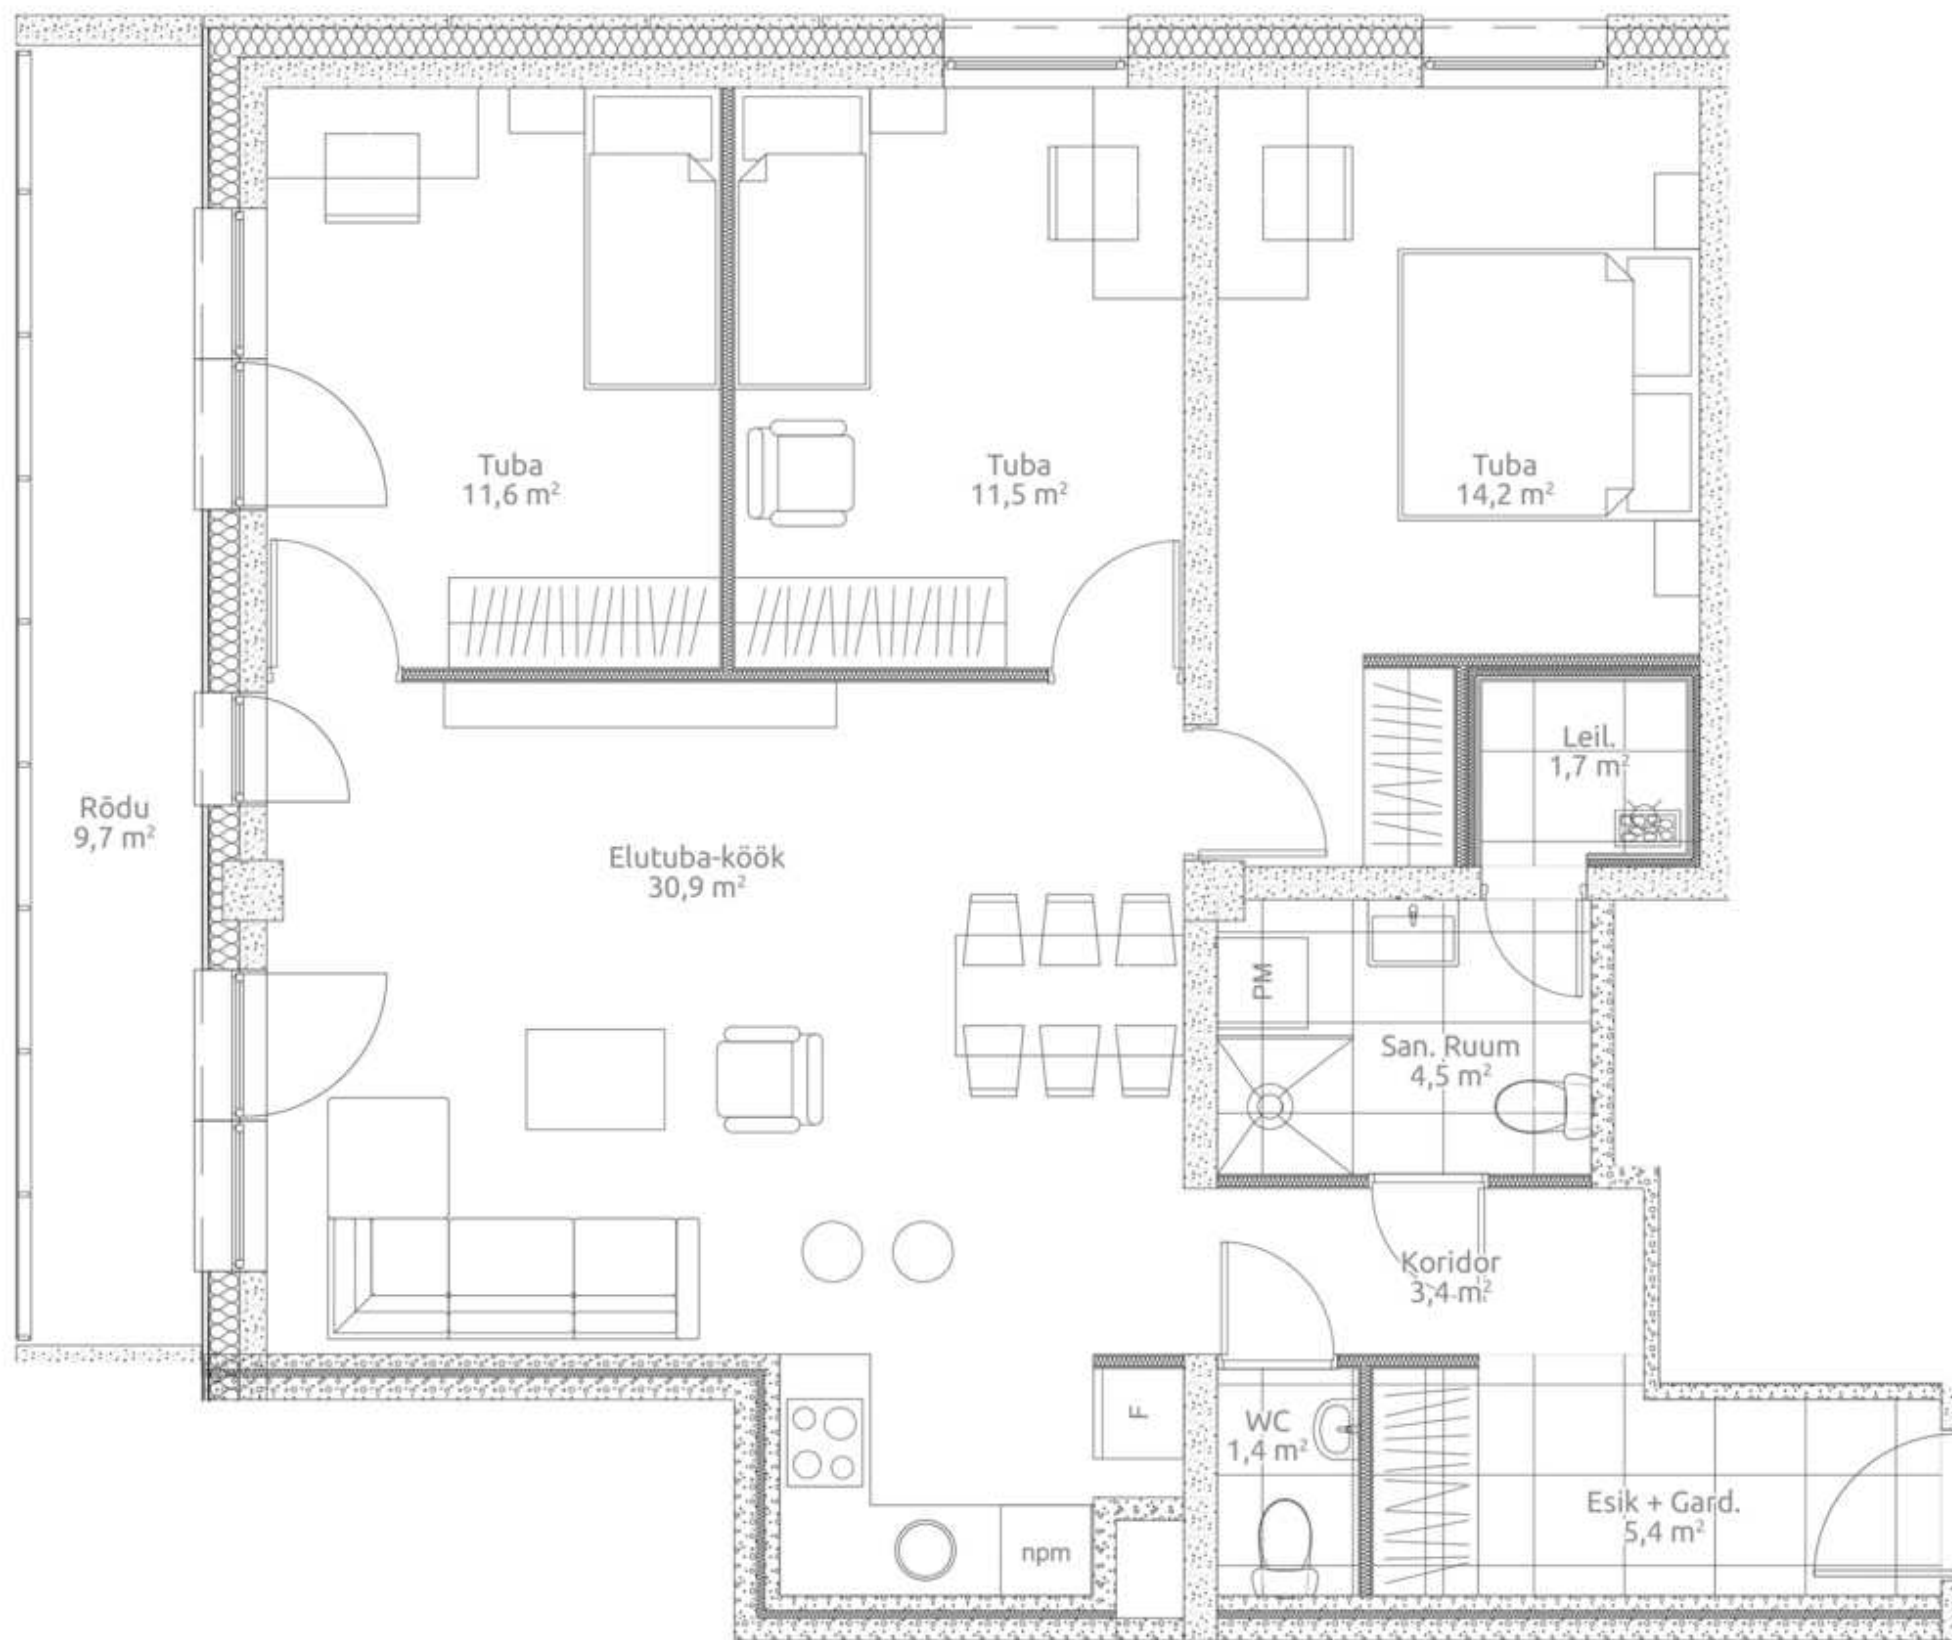

4T 84,6 m<sup>2</sup>

# HARKURANNA TORN

Korter 87

Korrus 12

Tubade arv 2

Pindala 84.6 m<sup>2</sup>

Rõdu 9.7 m<sup>2</sup>

Hind 278 000€

≈ Järv