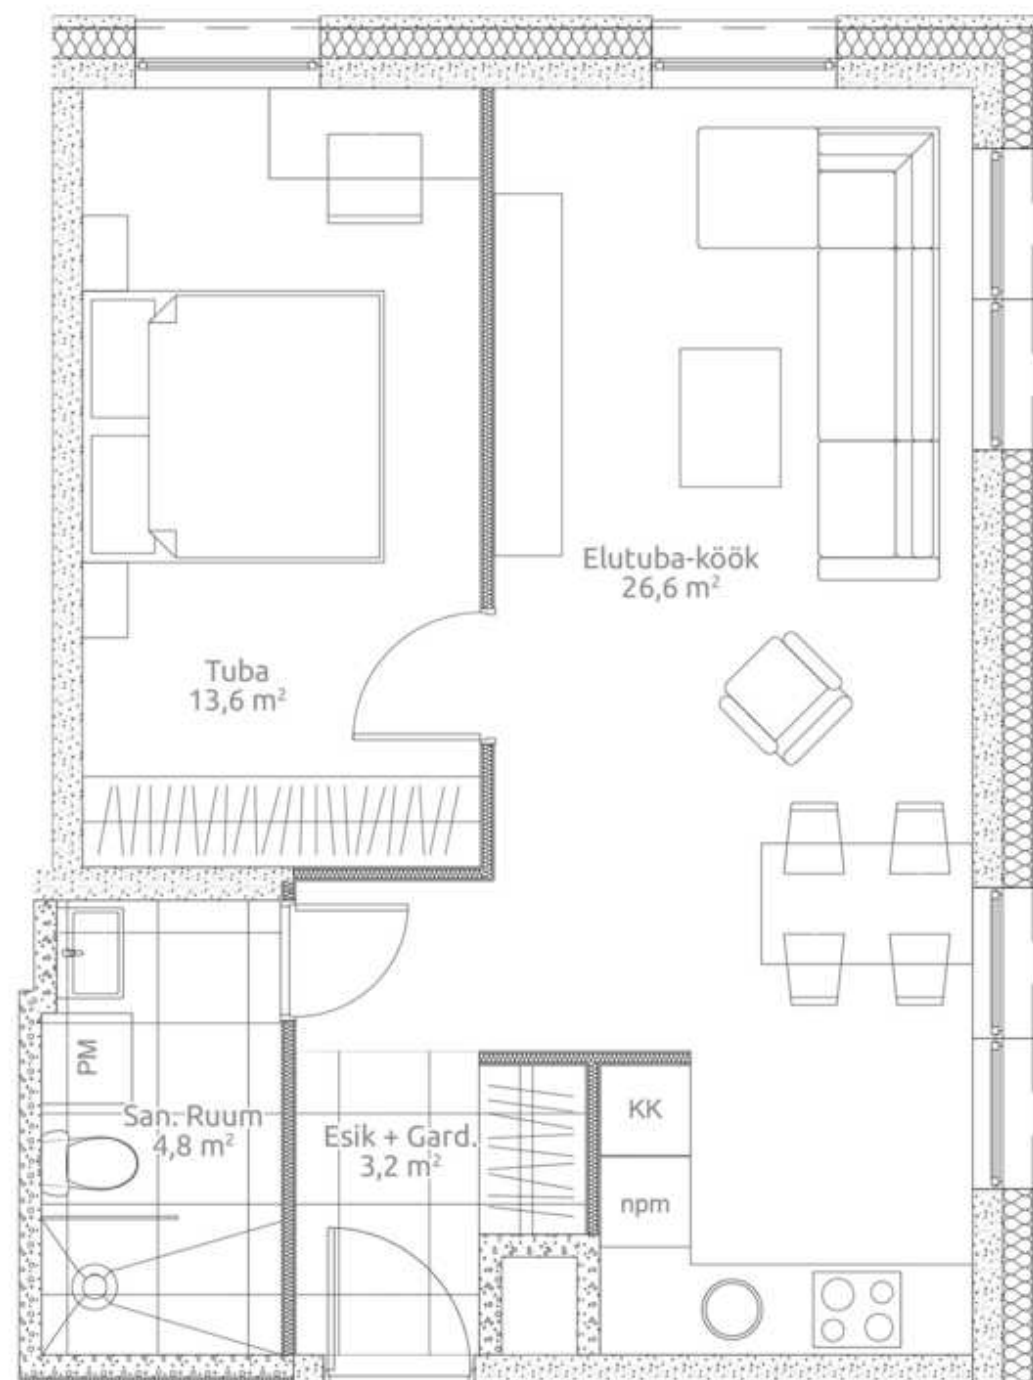

48,2 m²

HARKURANNA TORN

≈ Järv

Korter 80

Korrus 11

Tubade arv 2

Pindala 48.2 m²

Rõdu 3.3 m²