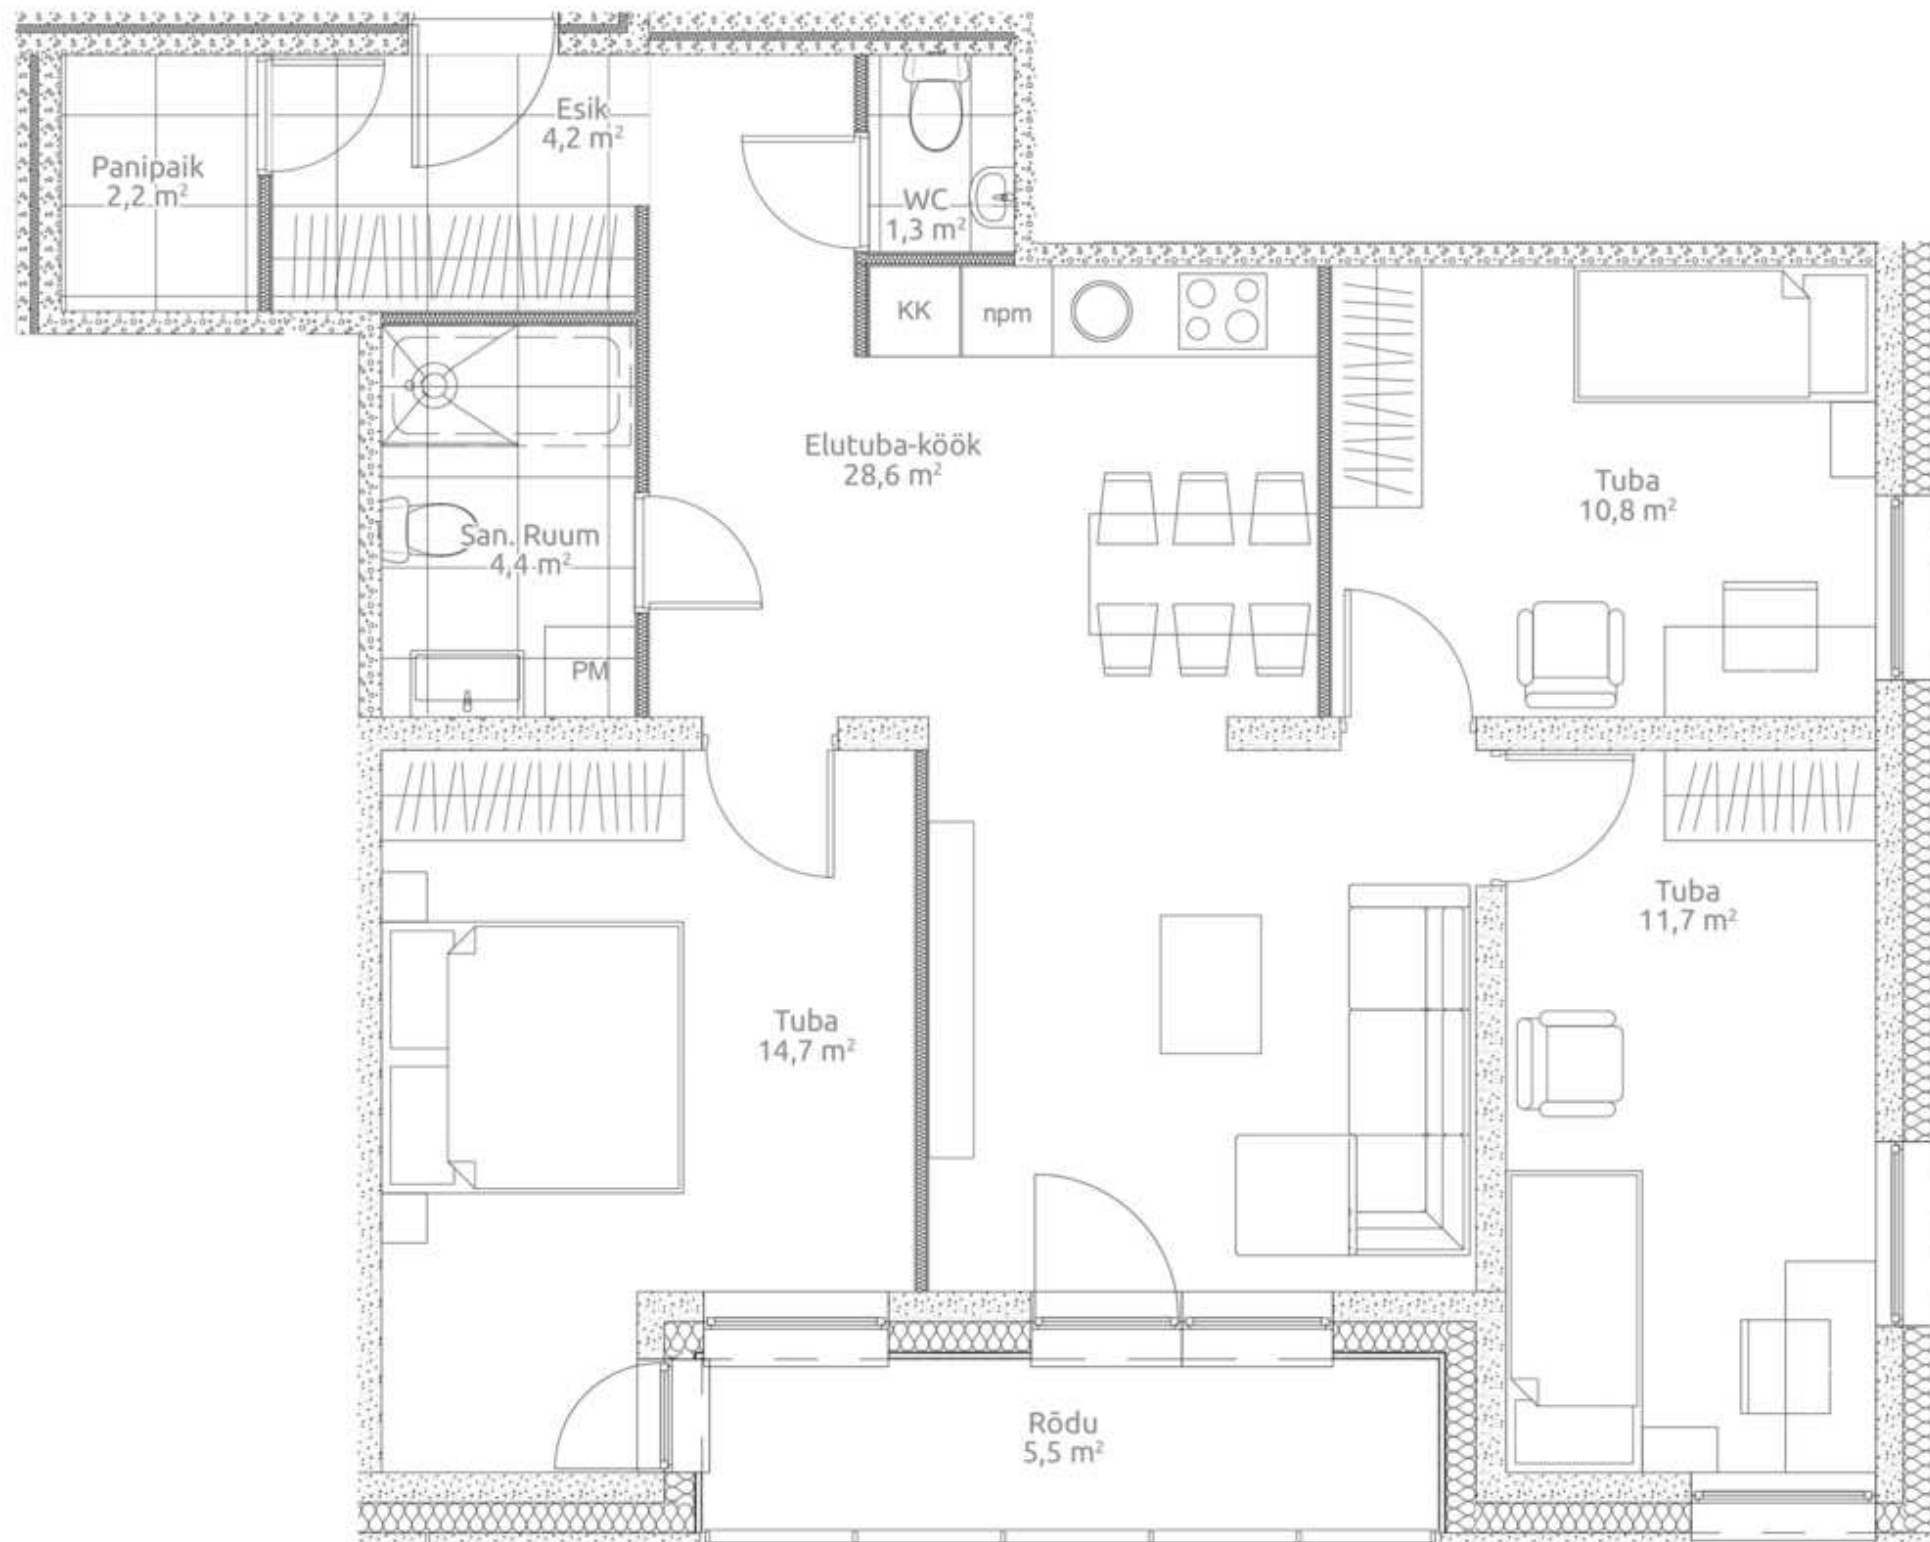

77,9 m<sup>2</sup>

HARKURANNA TORN

Korter 75

Korrus 11

Tubade arv 4

Pindala 77.9 m<sup>2</sup>

Rõdu 5.5 m<sup>2</sup>

Hind 268 000€