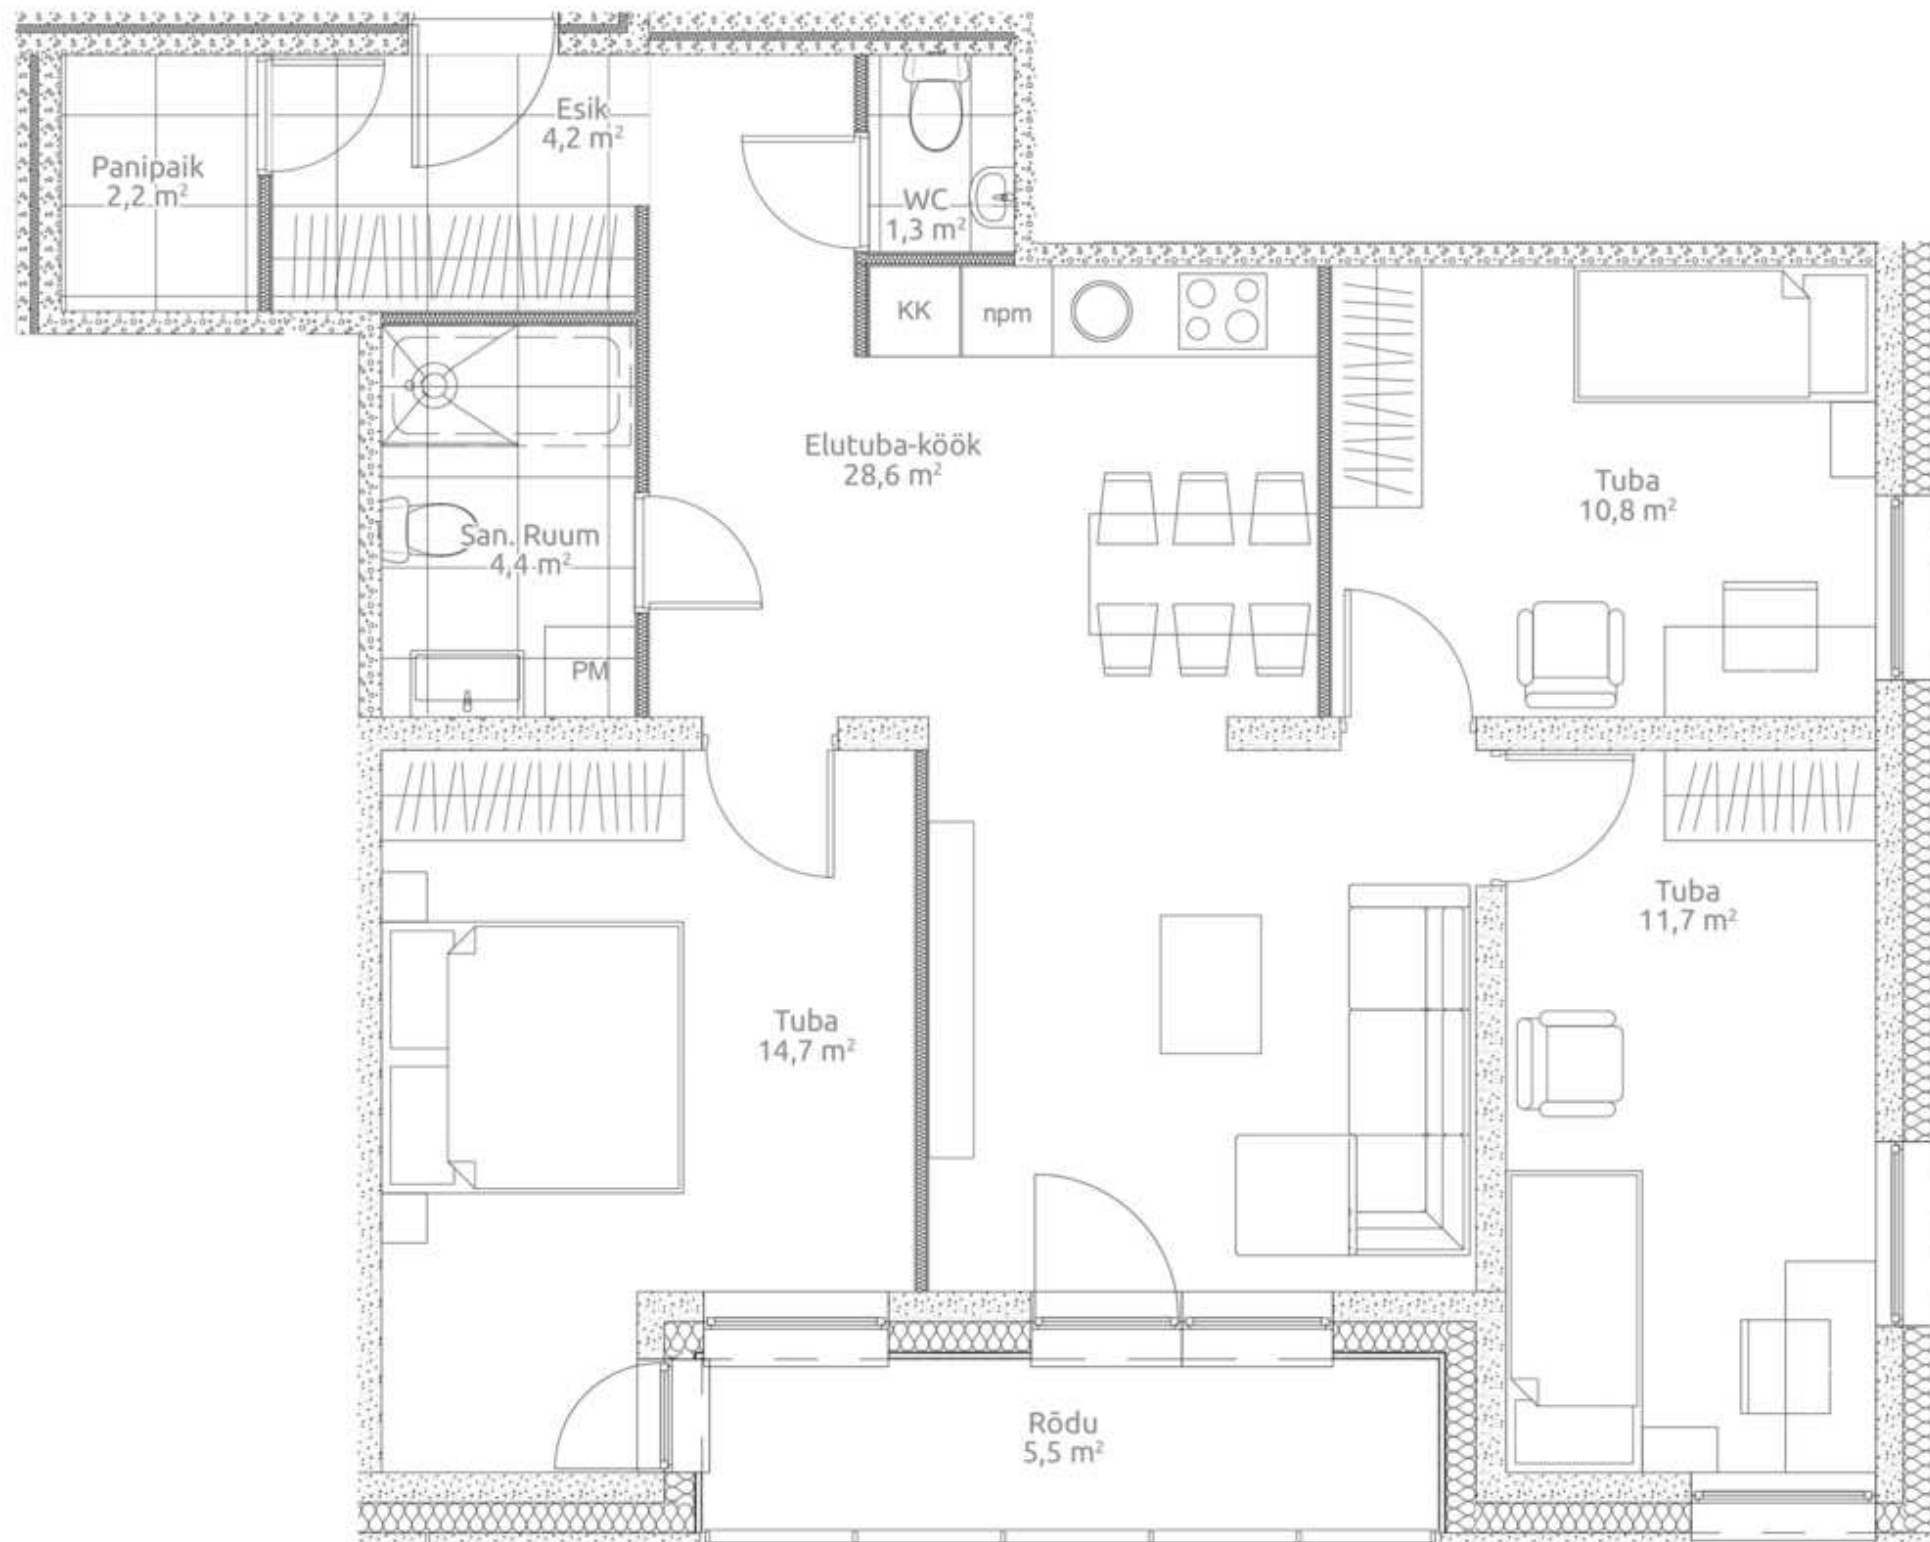

77,9 m²

HARKURANNA TORN

Korter 67

Korrus 10

Tubade arv 4

Pindala 77.9 m²

Rõdu 5.5 m²

Hind 265 000€