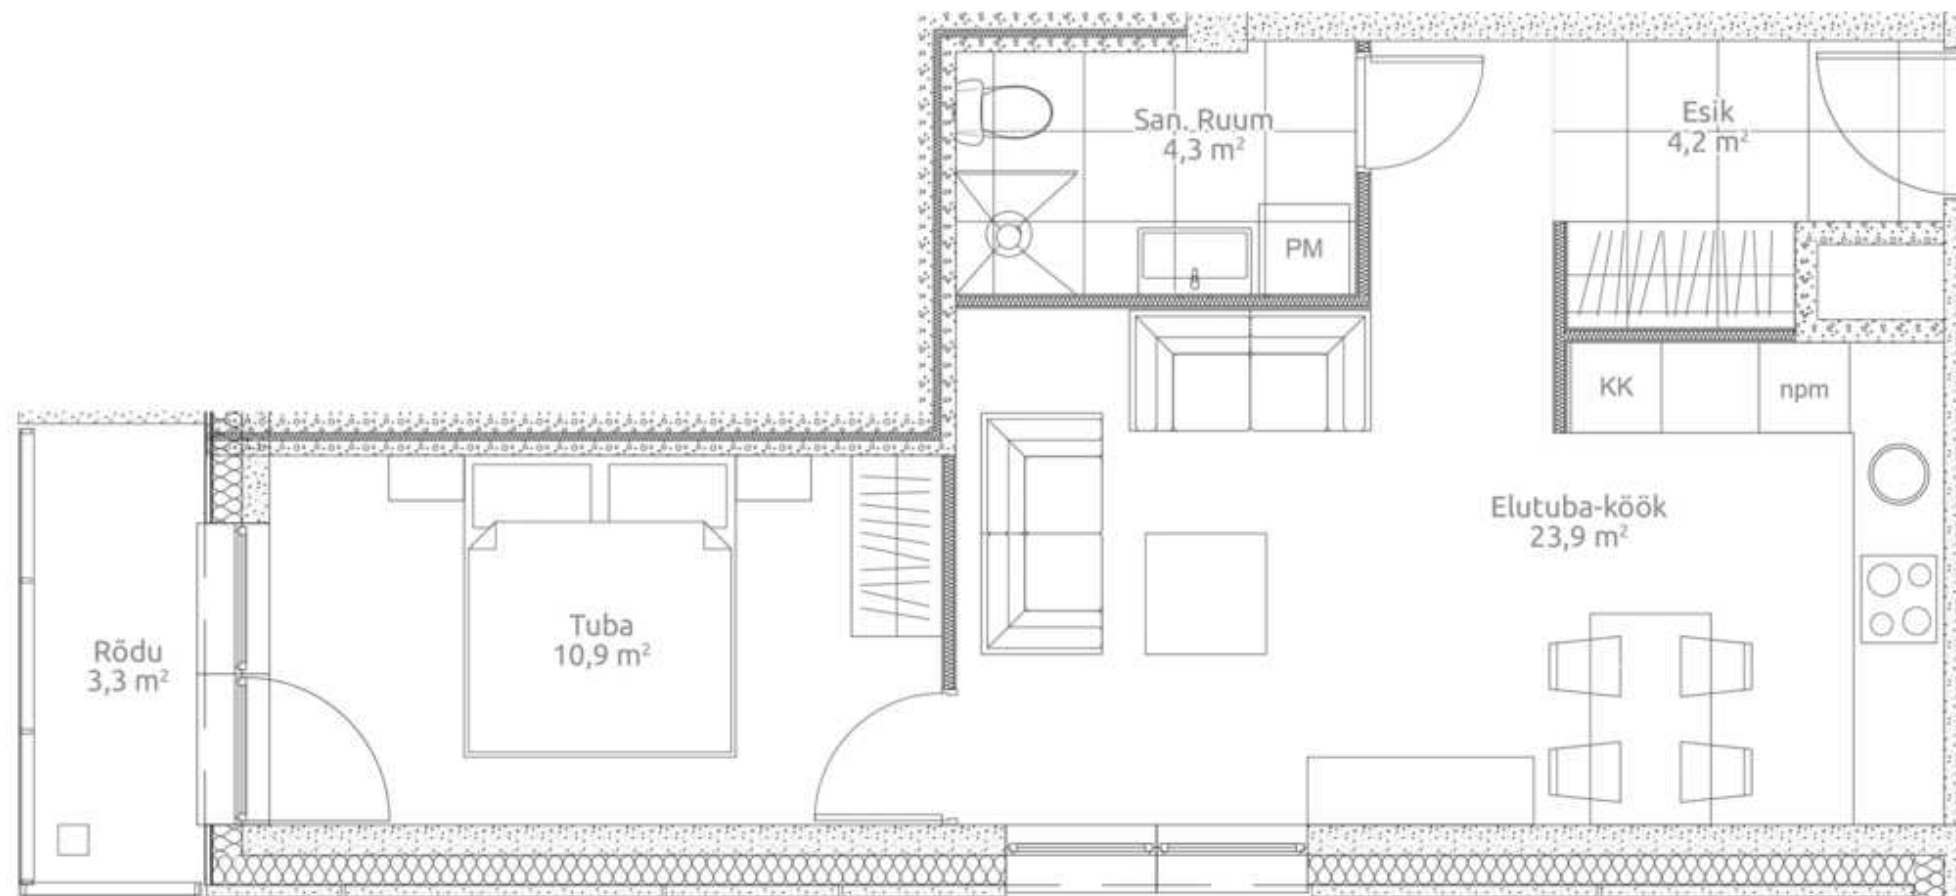

43,3 m<sup>2</sup>

Korter 61

Korrus 9

Tubade arv 2

Pindala 43.3 m<sup>2</sup>

Rõdu 3.3 m<sup>2</sup>

Hind 158 000€