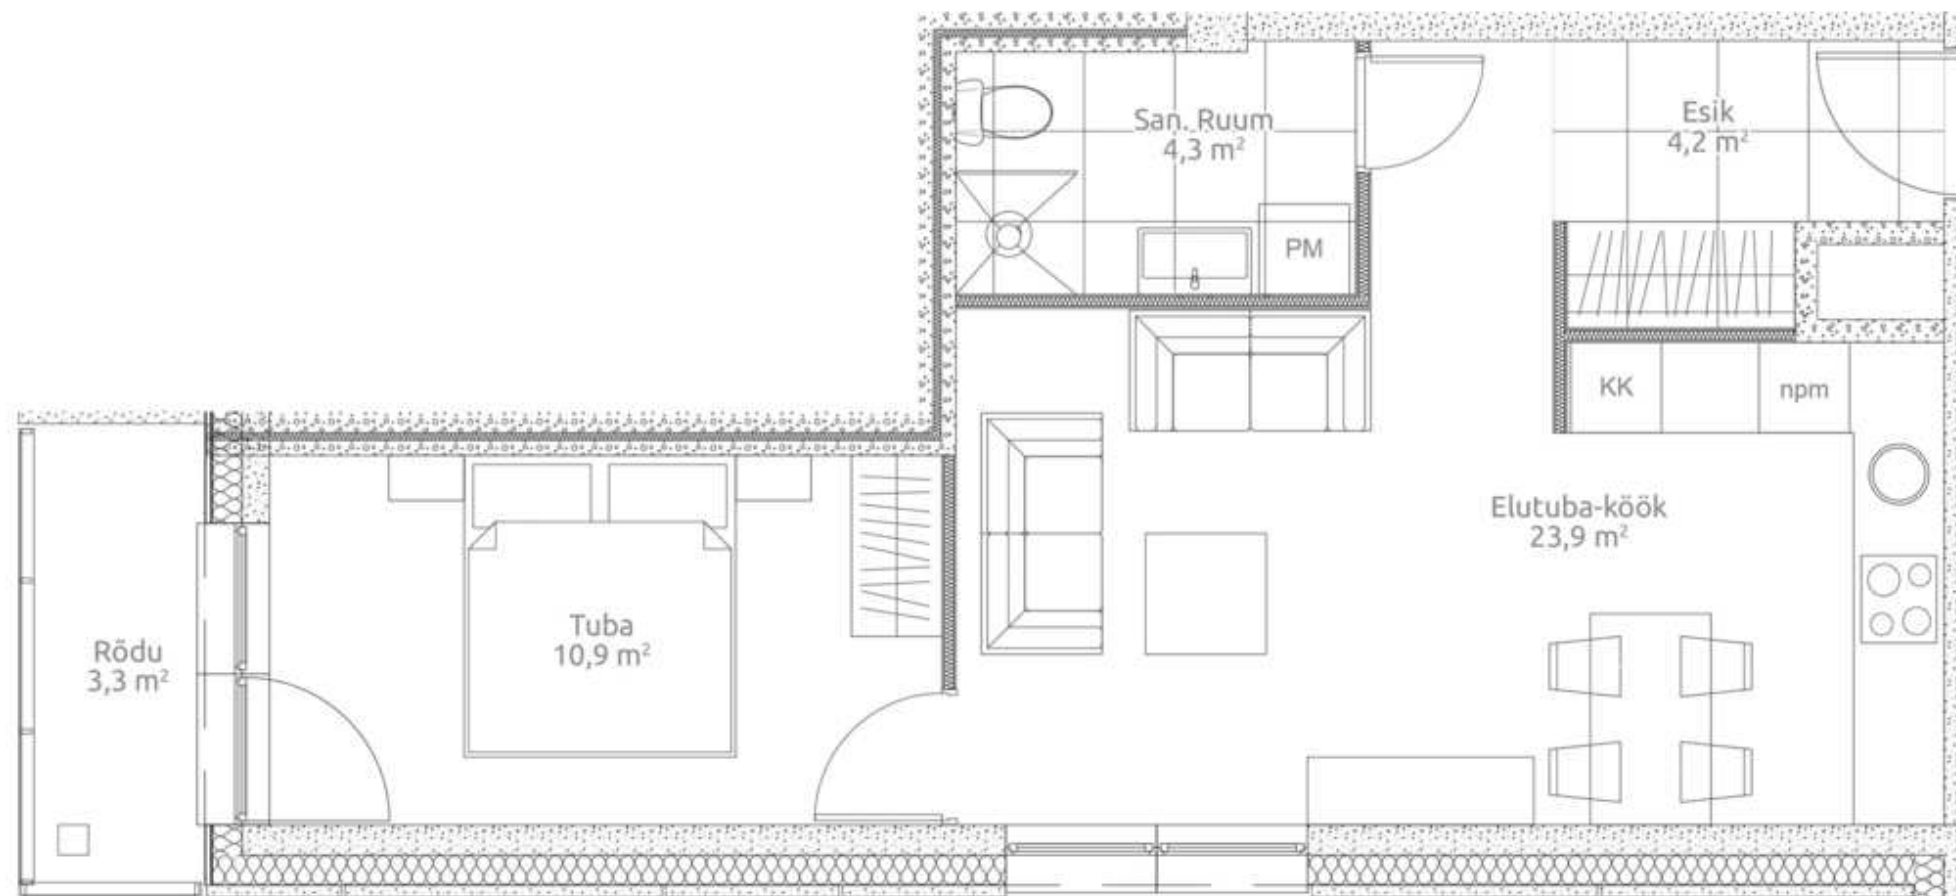

43,3 m<sup>2</sup>

Korter 53

Korrus 8

Tubade arv 2

Pindala 43.3 m<sup>2</sup>

Rõdu 3.3 m<sup>2</sup>

Hind 157 000€