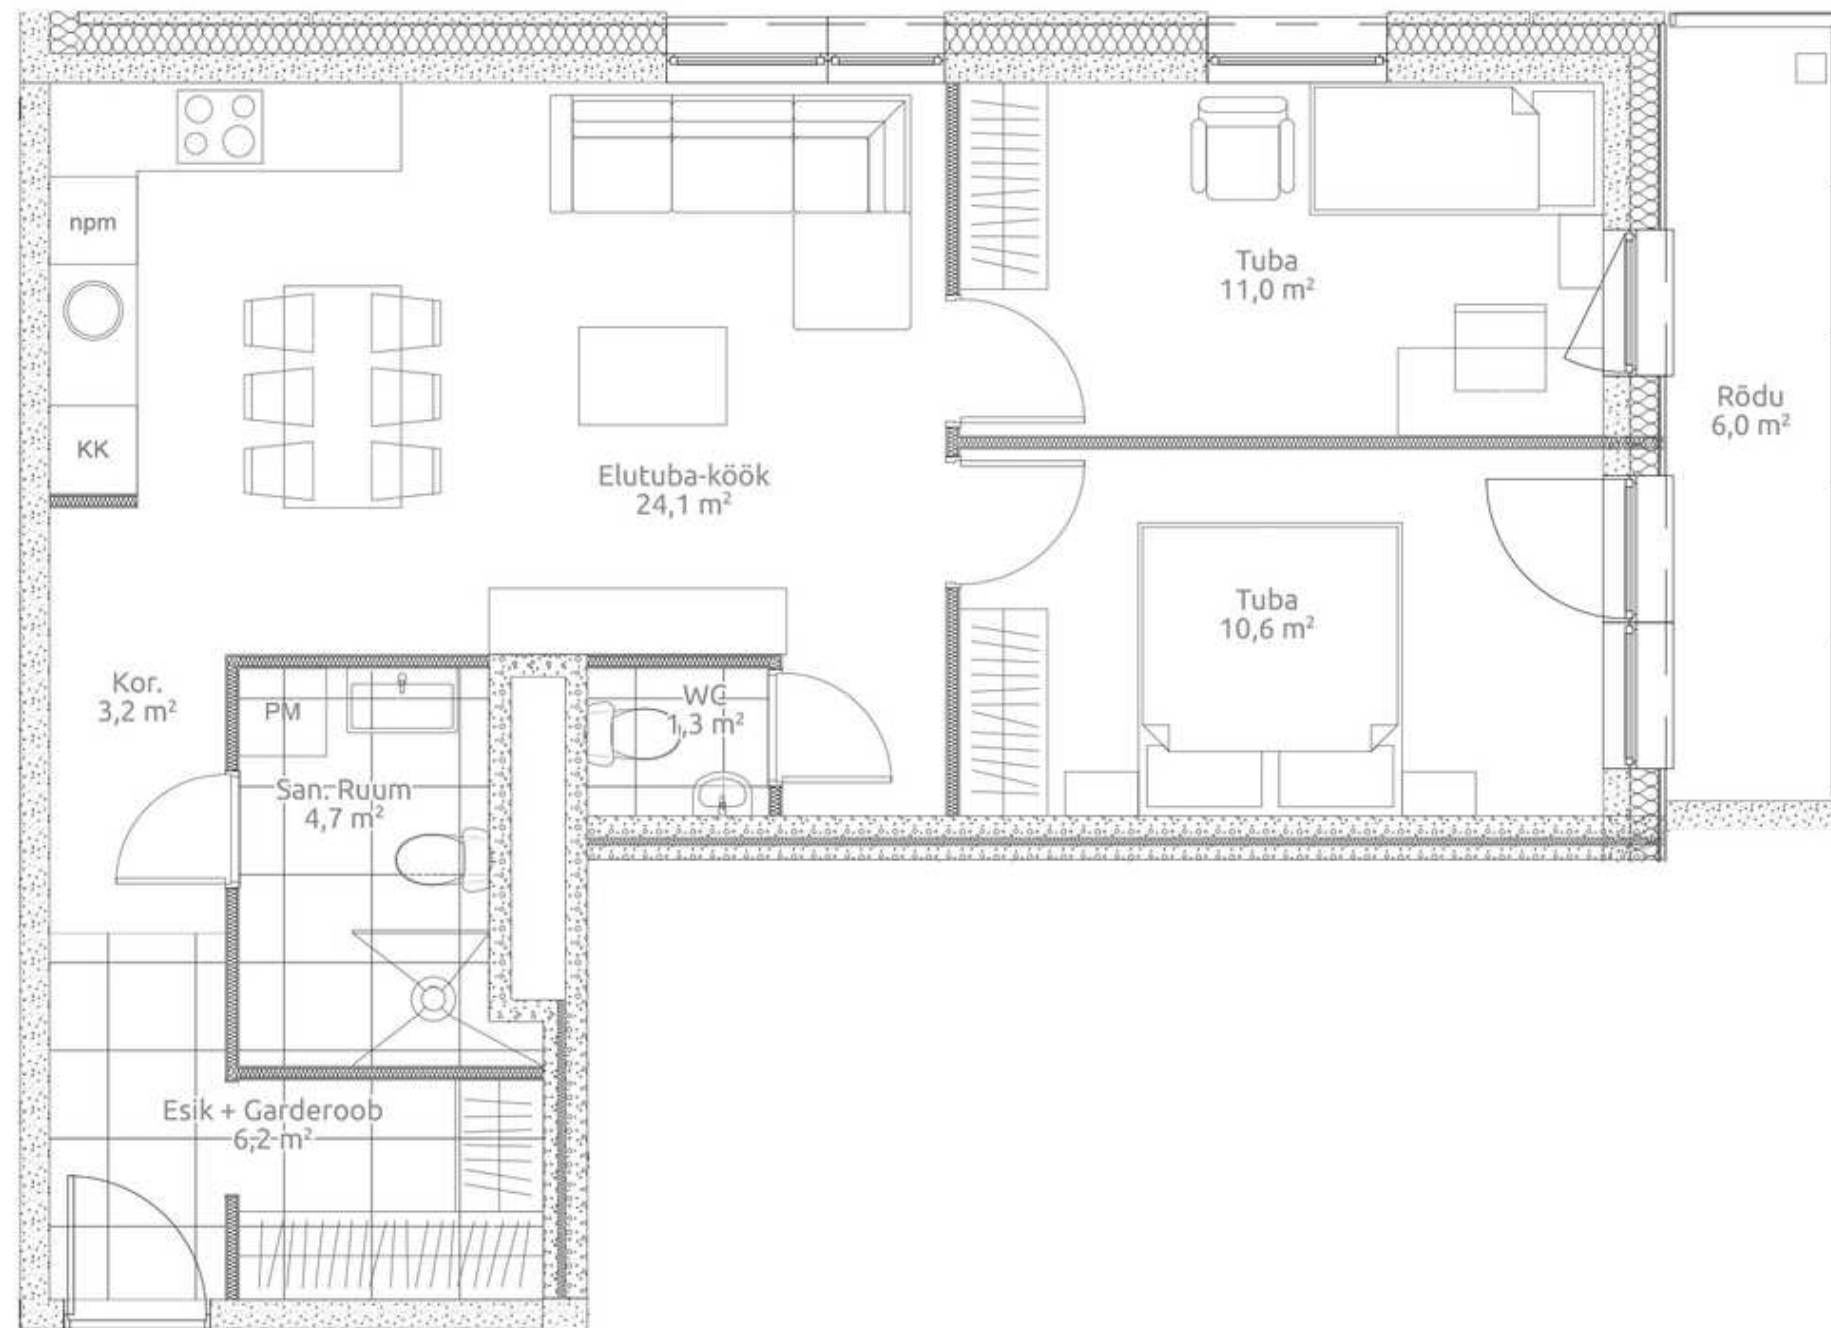

3T 61,1 m<sup>2</sup>

HARKURANNA TORN

≈ Järv

Korter 49

Korrus 8

Tubade arv 3

Pindala 61.1 m<sup>2</sup>

Rõdu 6.0 m<sup>2</sup>