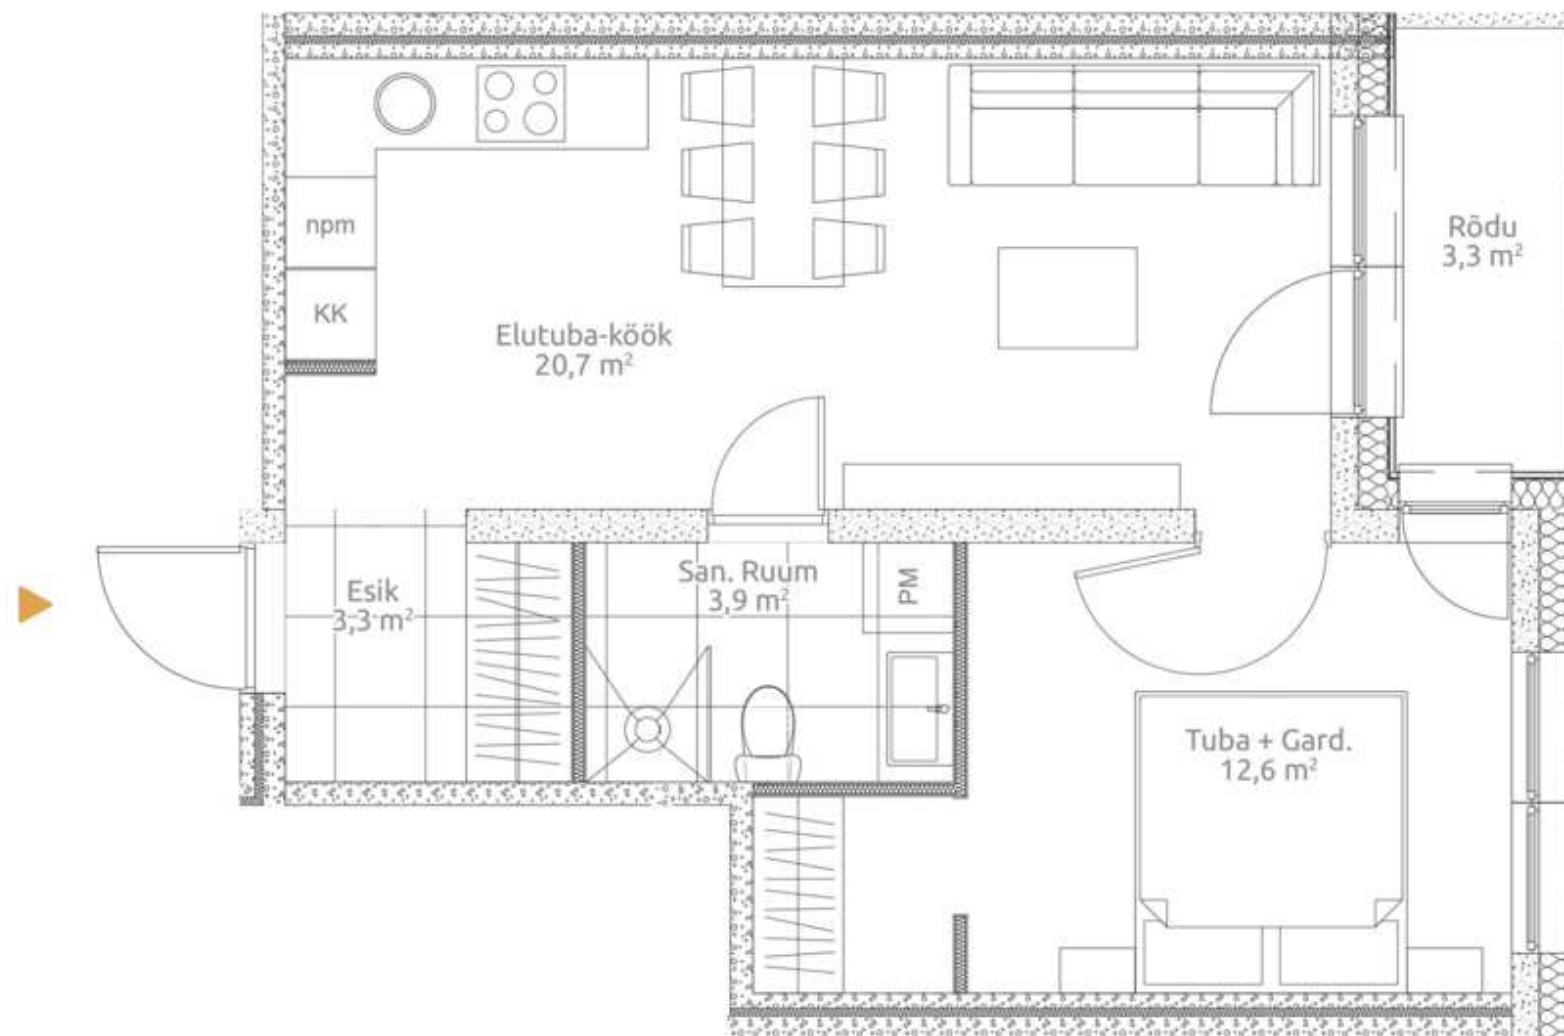

40,5 m²

HARKURANNA TORN

Korter 2

Korrus 2

Tubade arv 2

Pindala 40.5 m²

Rõdu 3.3 m²

Hind 144 000€