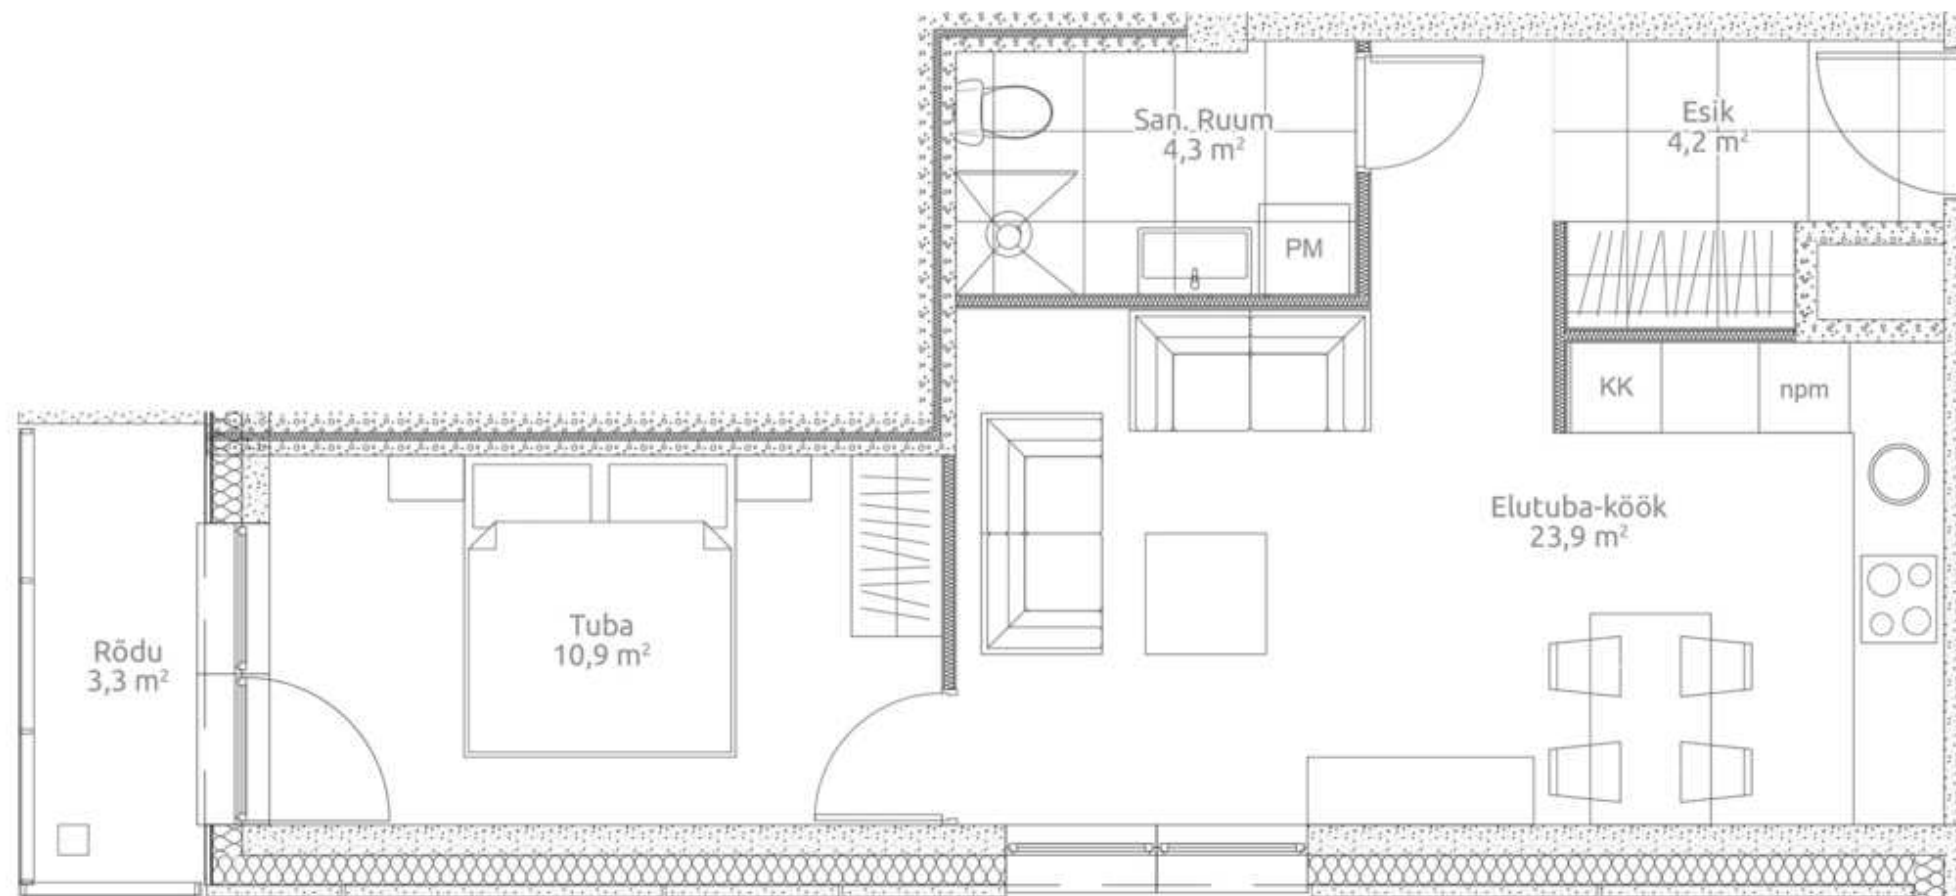

43,3 m²

Korter 13

Korrus 3

Tubade arv 2

Pindala 43.3 m²

Rõdu 3.3 m²

Hind 151 000€