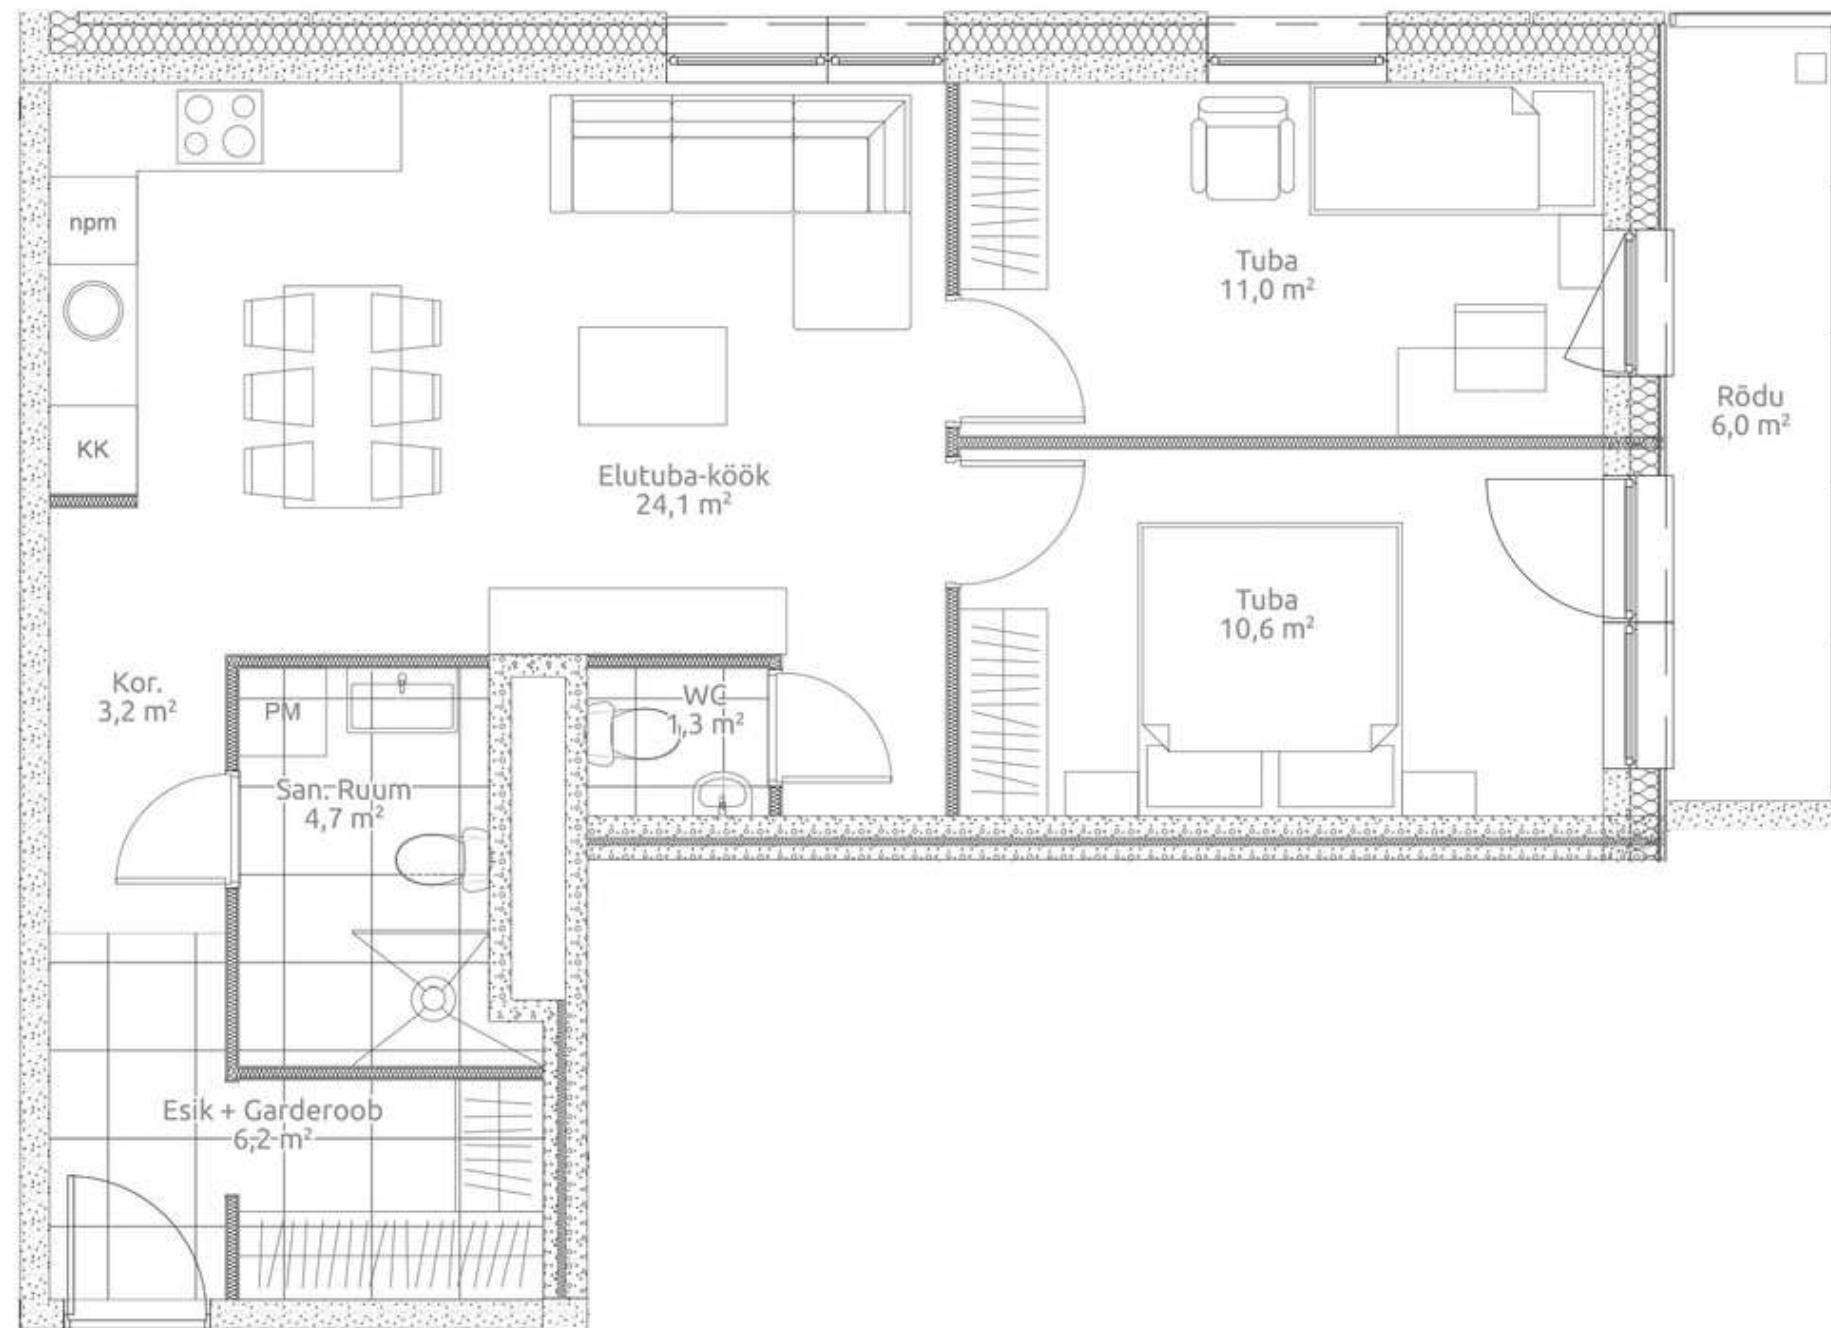

3T 61,1 m<sup>2</sup>

HARKURANNA TORN

≈ Järv

Korter 1

Korrus 2

Tubade arv 3

Pindala 61.1 m<sup>2</sup>

Rõdu 6.0 m<sup>2</sup>