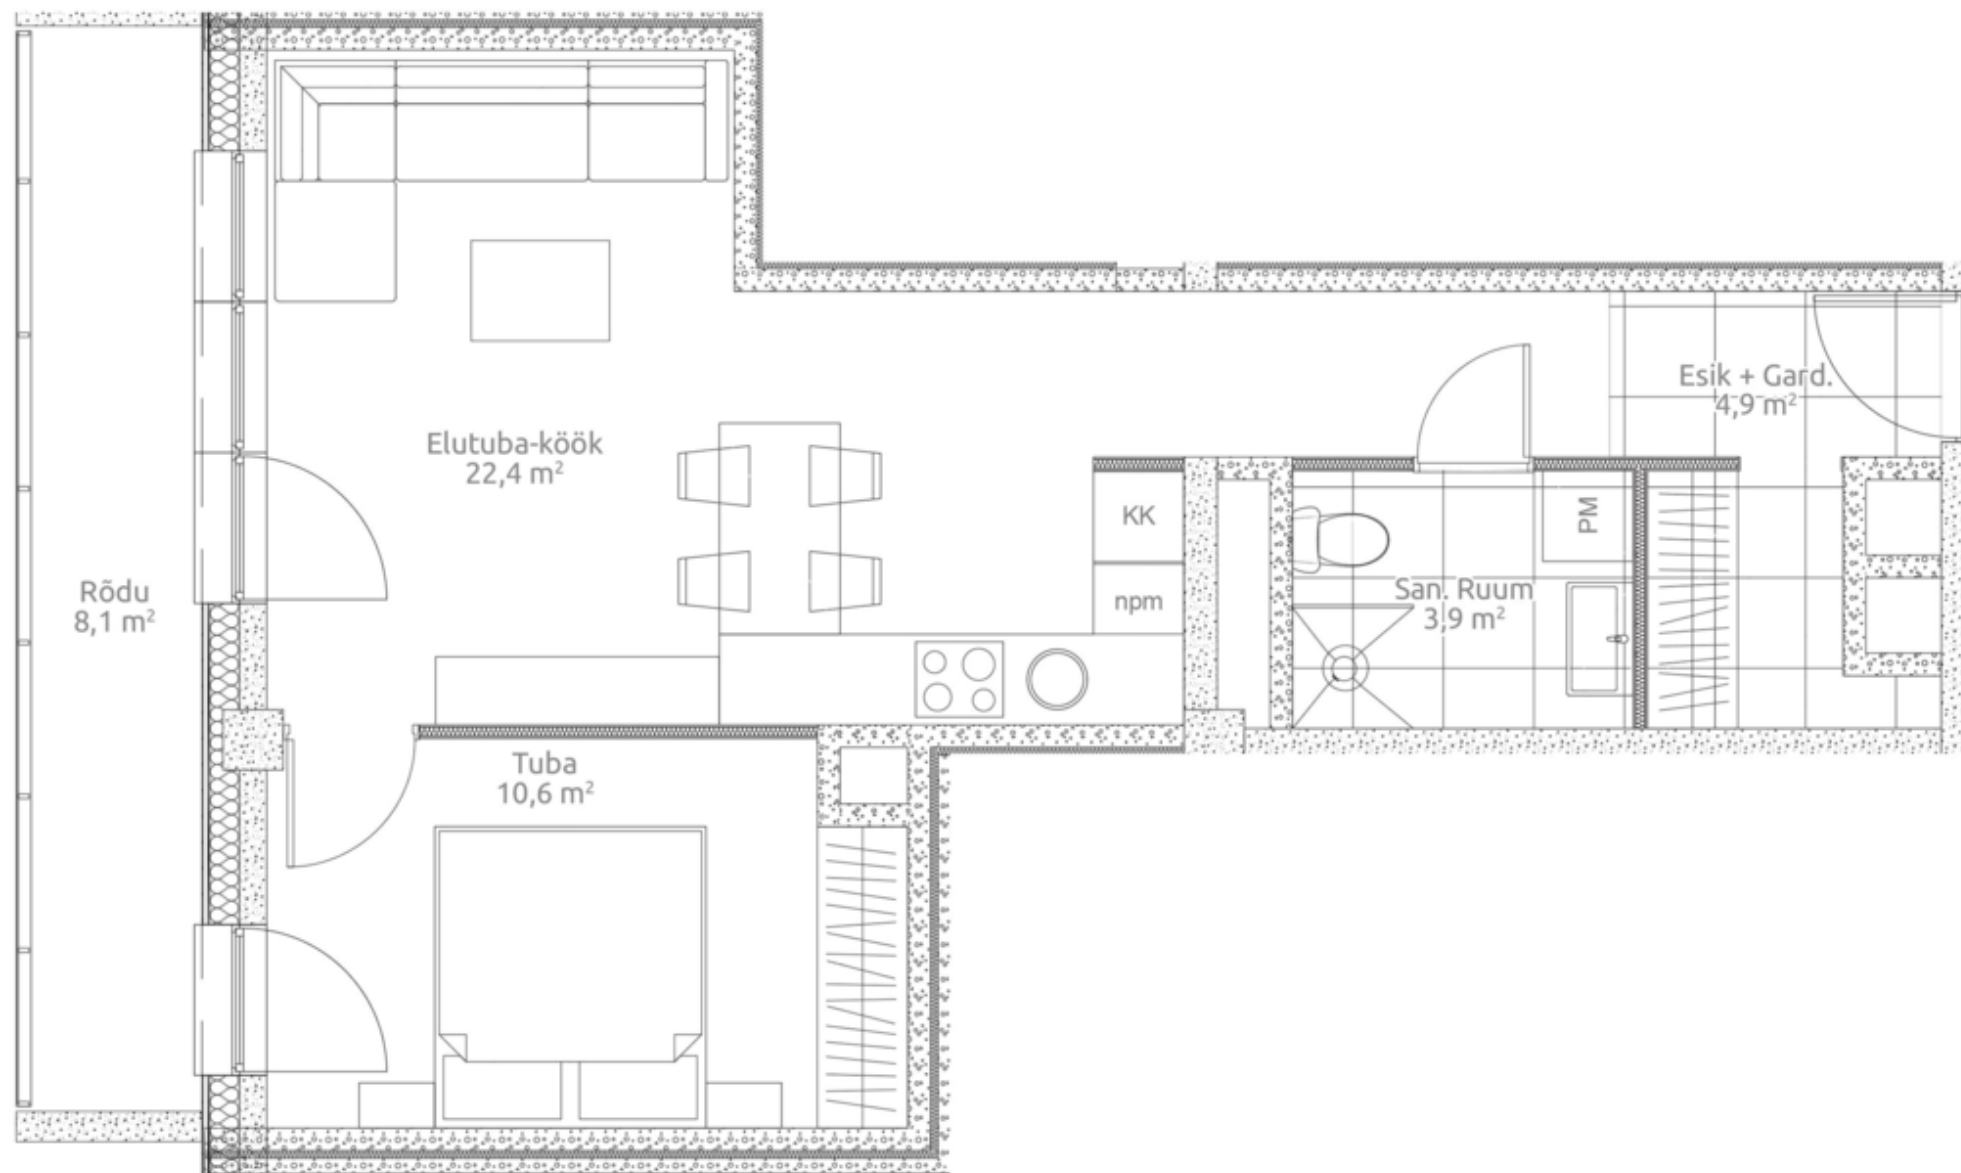

44,9 m²

≈ Järv

Korter 94

Korrus 13

Tubade arv 2

Pindala 44.9 m²

Rõdu 8.1 m²

Hind 142 000€