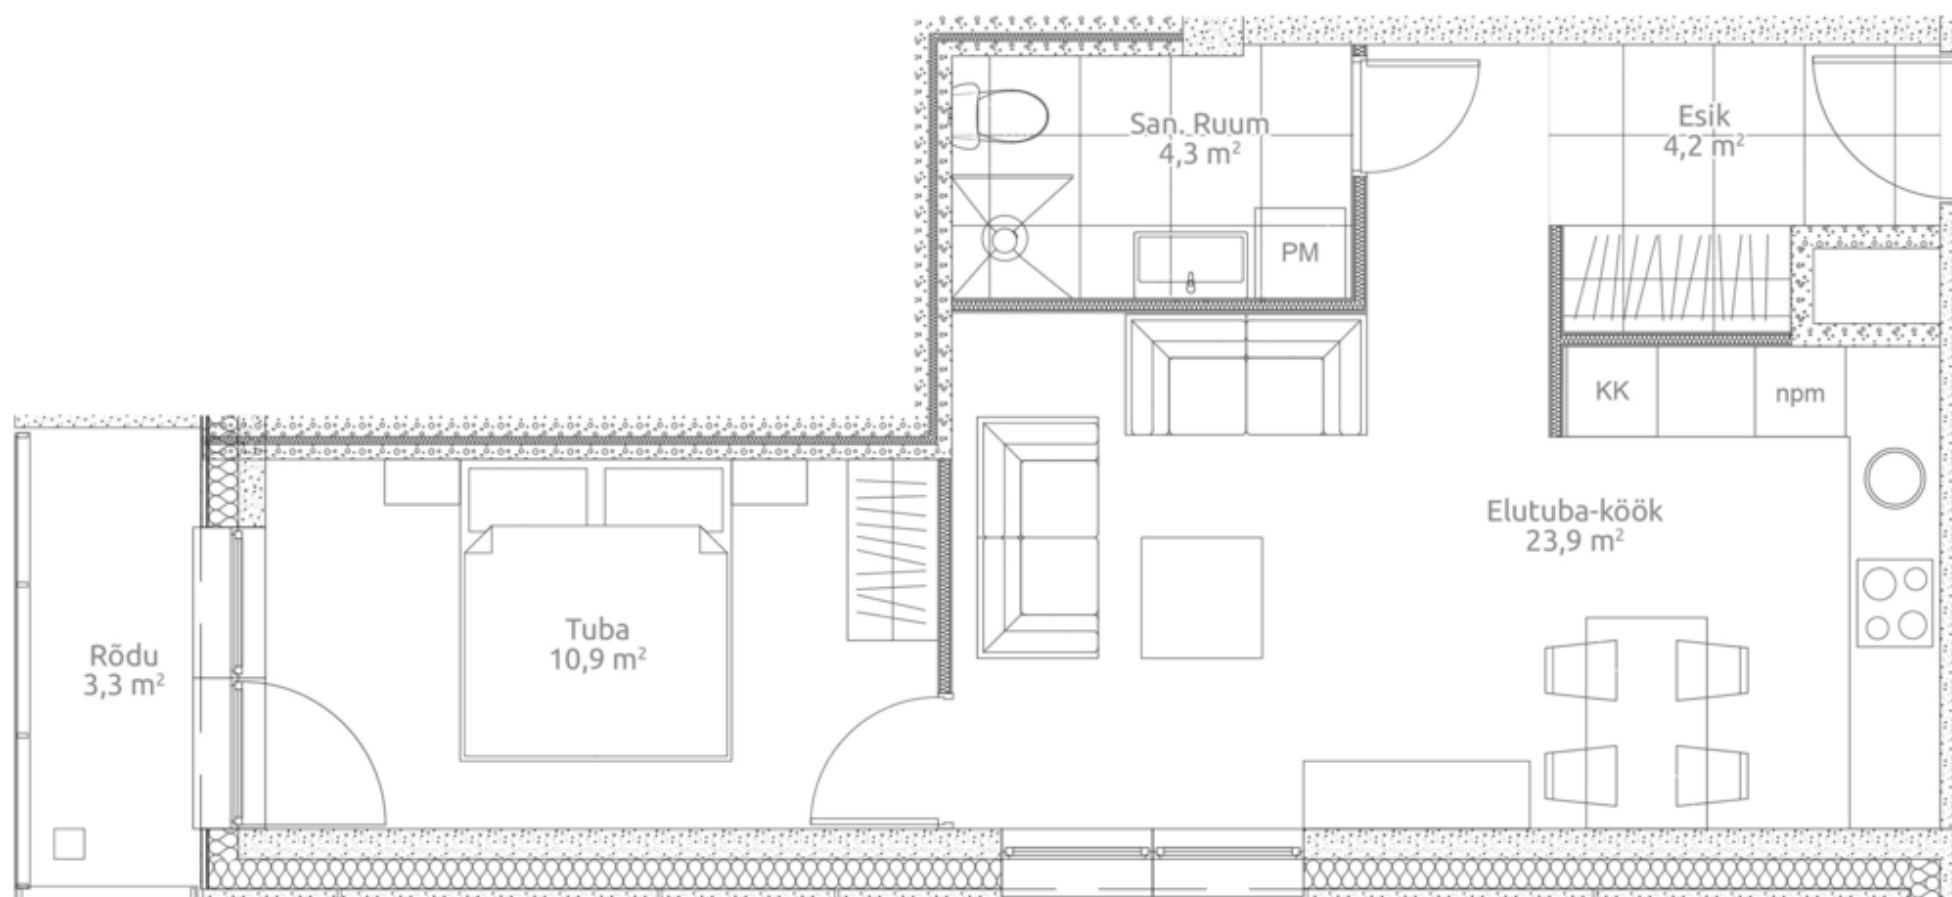

43,3 m²

≈ Järv

Korter 93

Korrus 13

Tubade arv 2

Pindala 43.3 m²

Rõdu 3.3 m²

Hind 137 000€