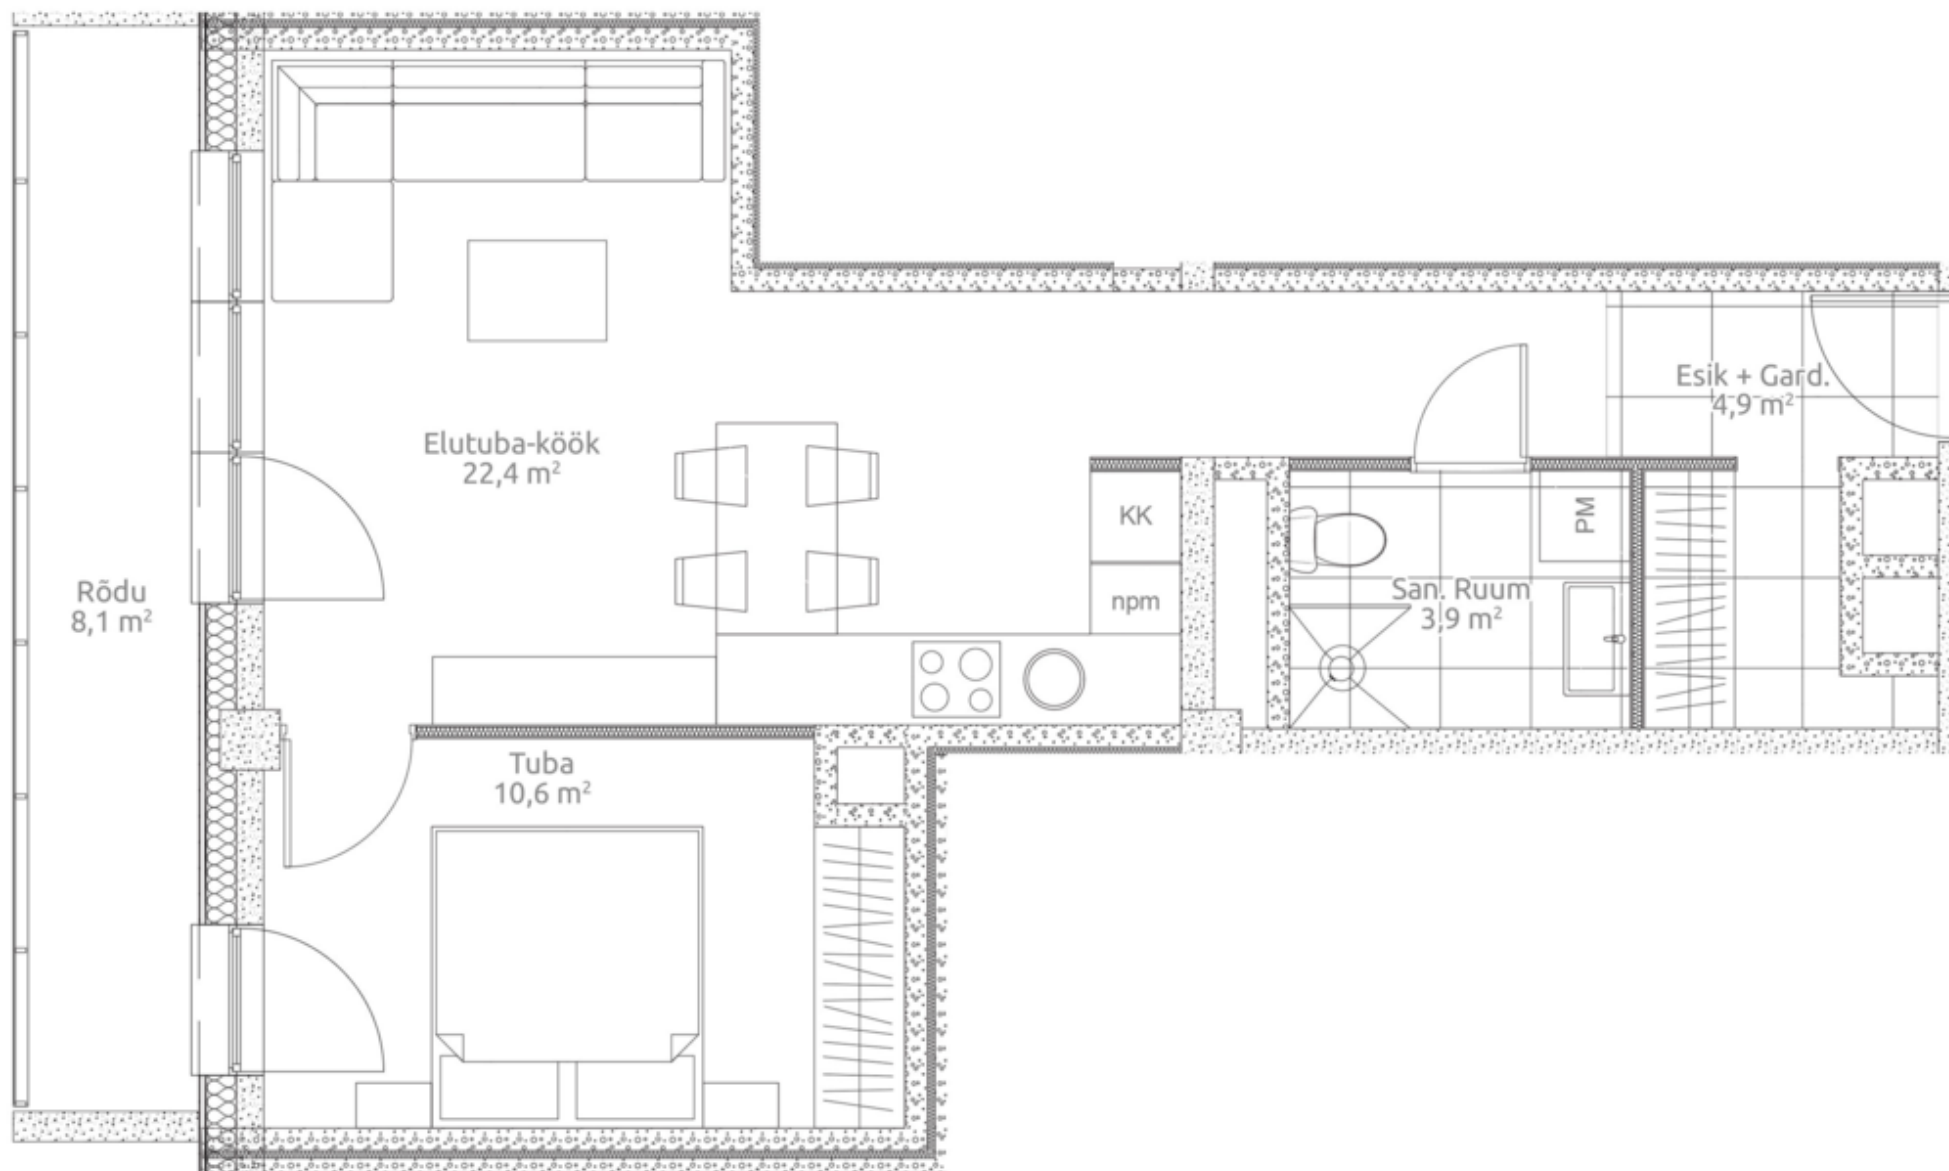

44,9 m²

≈ Järv

Korter 86

Korrus 12

Tubade arv 2

Pindala 44.9 m²

Rõdu 8.1 m²

Hind 140 000€