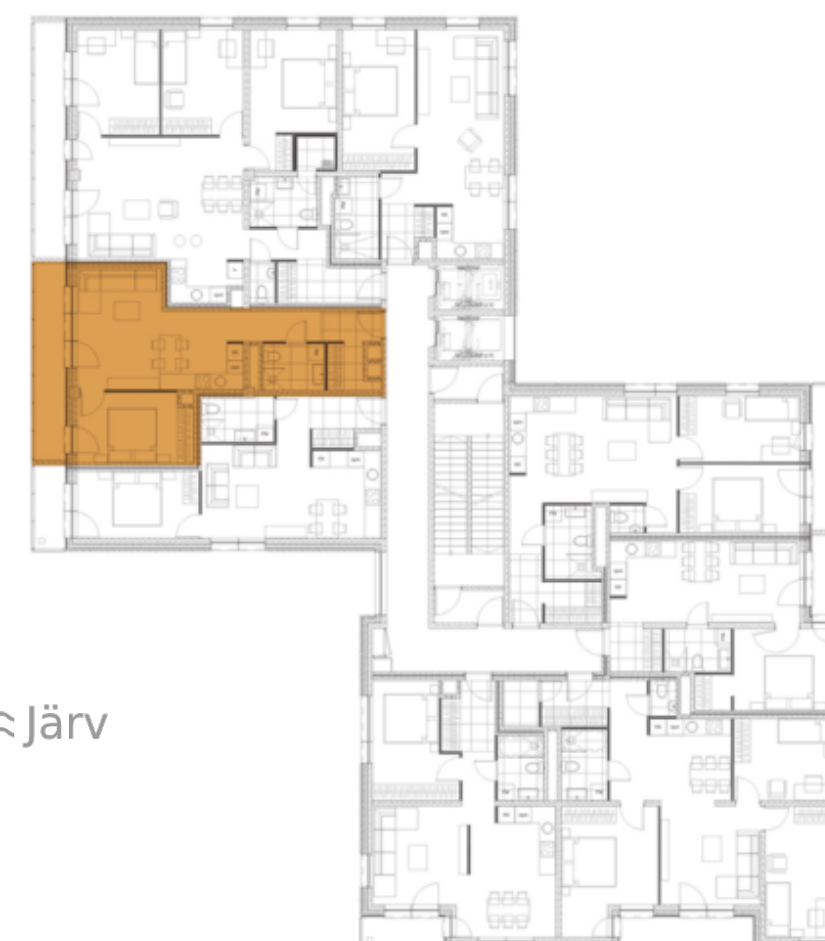

44,9 m²

≈ Järv

Korter 86

Korrus 12

Tubade arv 2

Pindala 44.9 m²

Rõdu 8.1 m²

Hind 140 000€