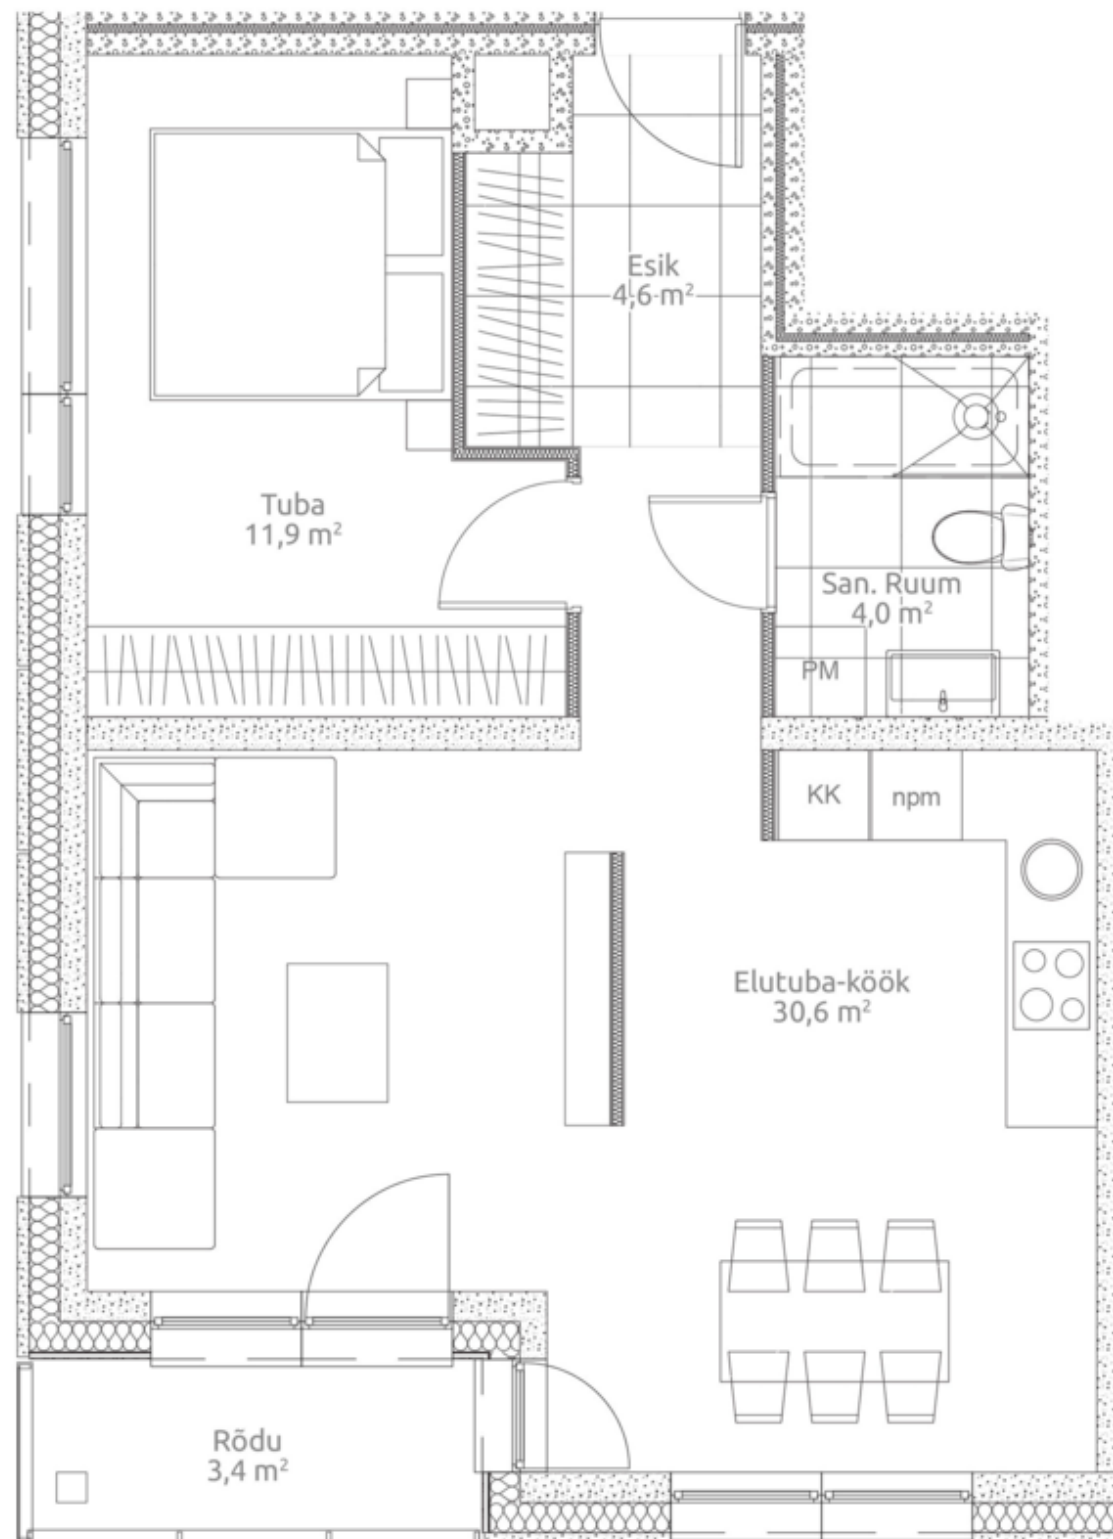

51,1 m²

HARKURANNA TORN

Korter 84

Korrus 12

Tubade arv 2

Pindala 51.1 m²

Rõdu 3.4 m²

Hind 142 000€