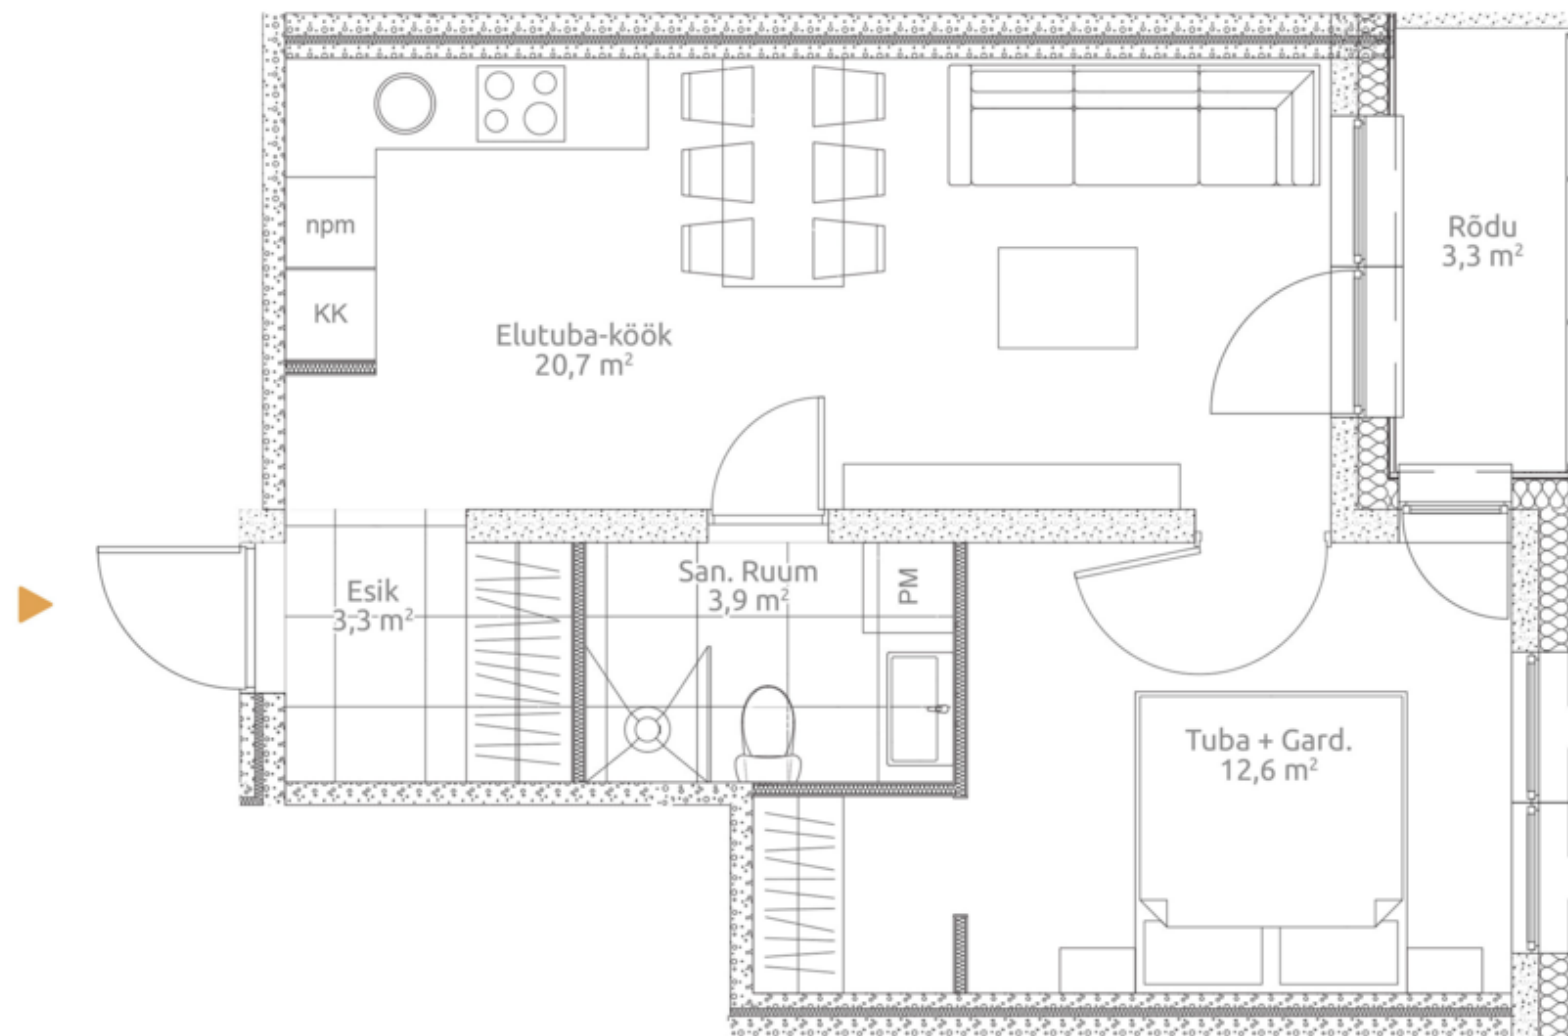

40,5 m<sup>2</sup>

# HARKURANNA TORN

Korter 82

Korrus 12

Tubade arv 2

Pindala 40.5 m<sup>2</sup>

Rõdu 3.3 m<sup>2</sup>

Hind 133 000€

≈ Järv