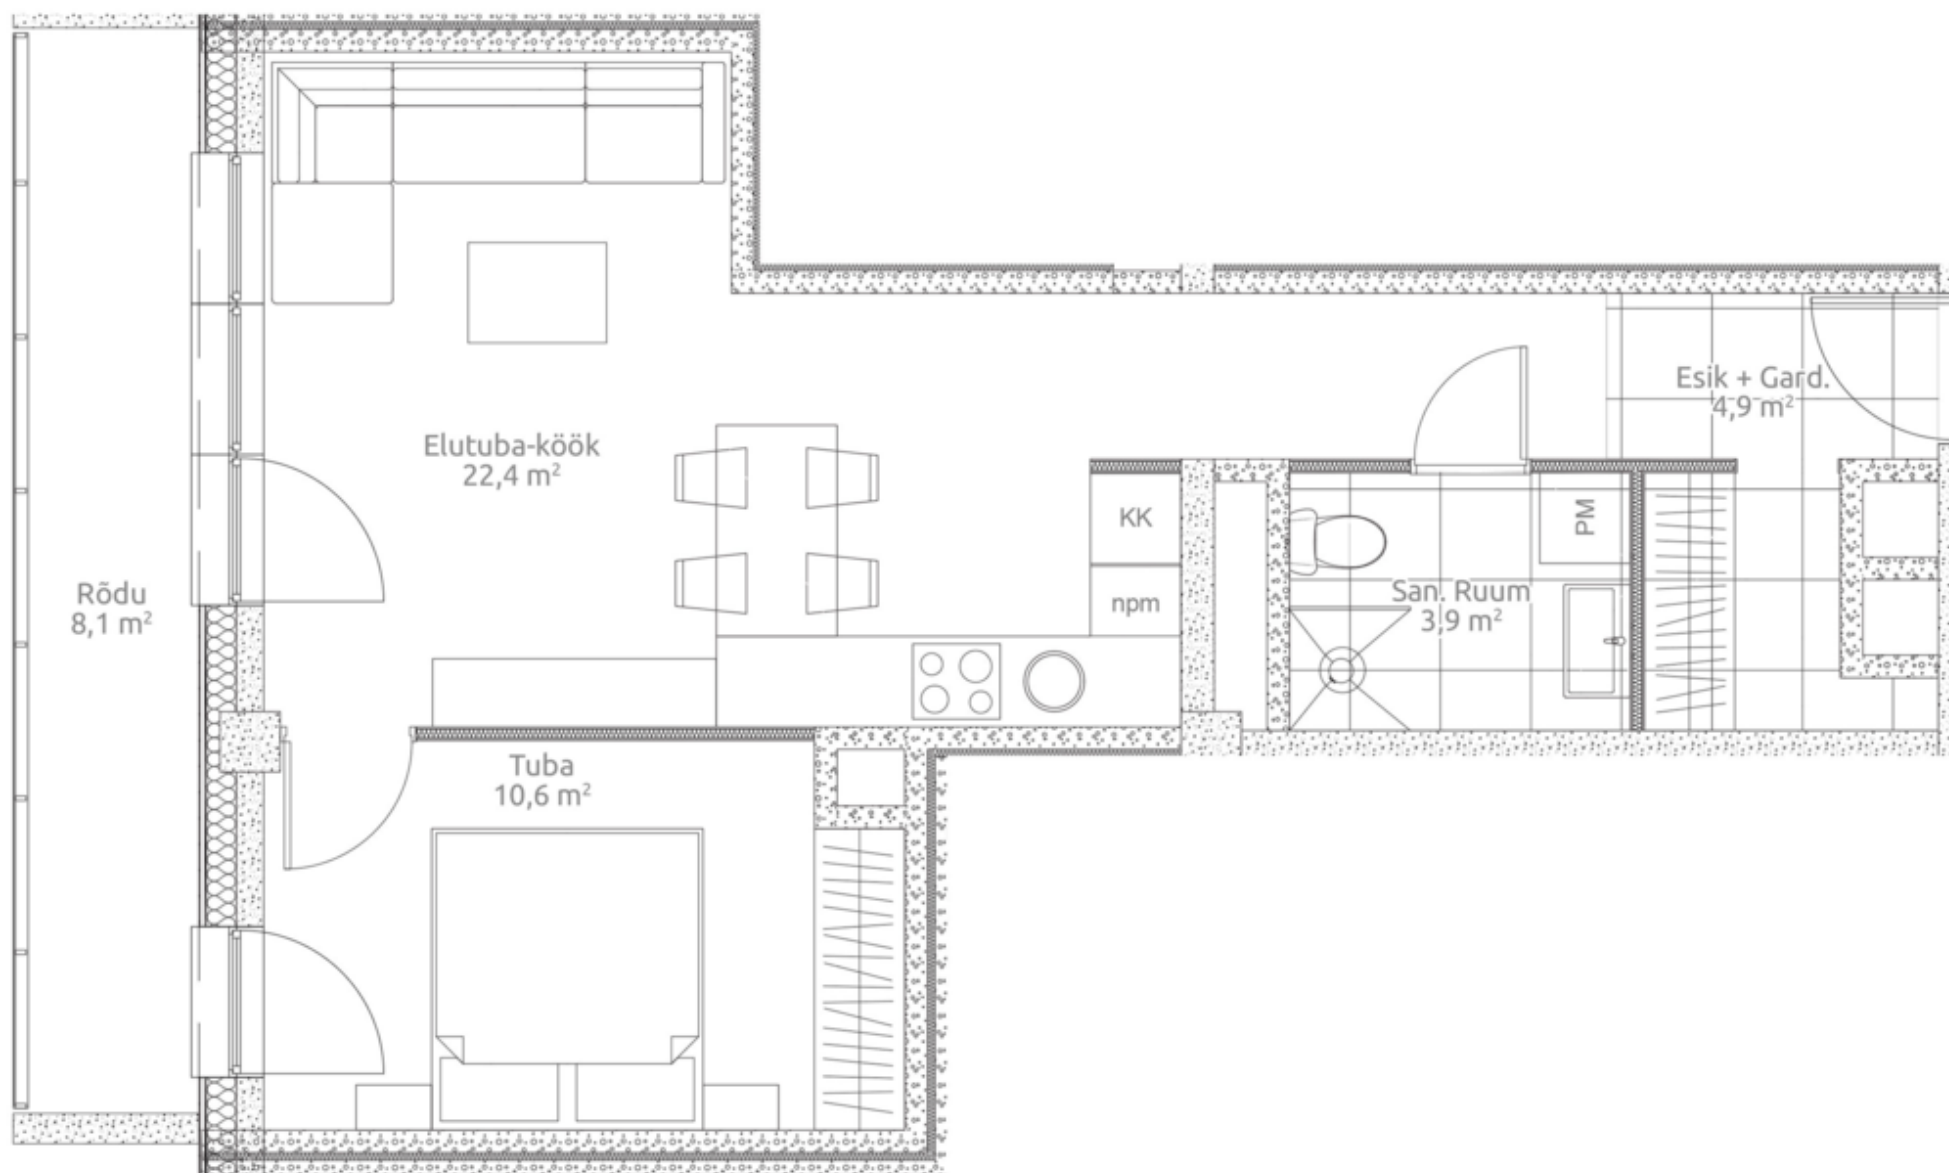

44,9 m<sup>2</sup>

≈ Järv

Korter 78

Korrus 11

Tubade arv 2

Pindala 44.9 m<sup>2</sup>

Rõdu 8.1 m<sup>2</sup>

Hind 139 000€