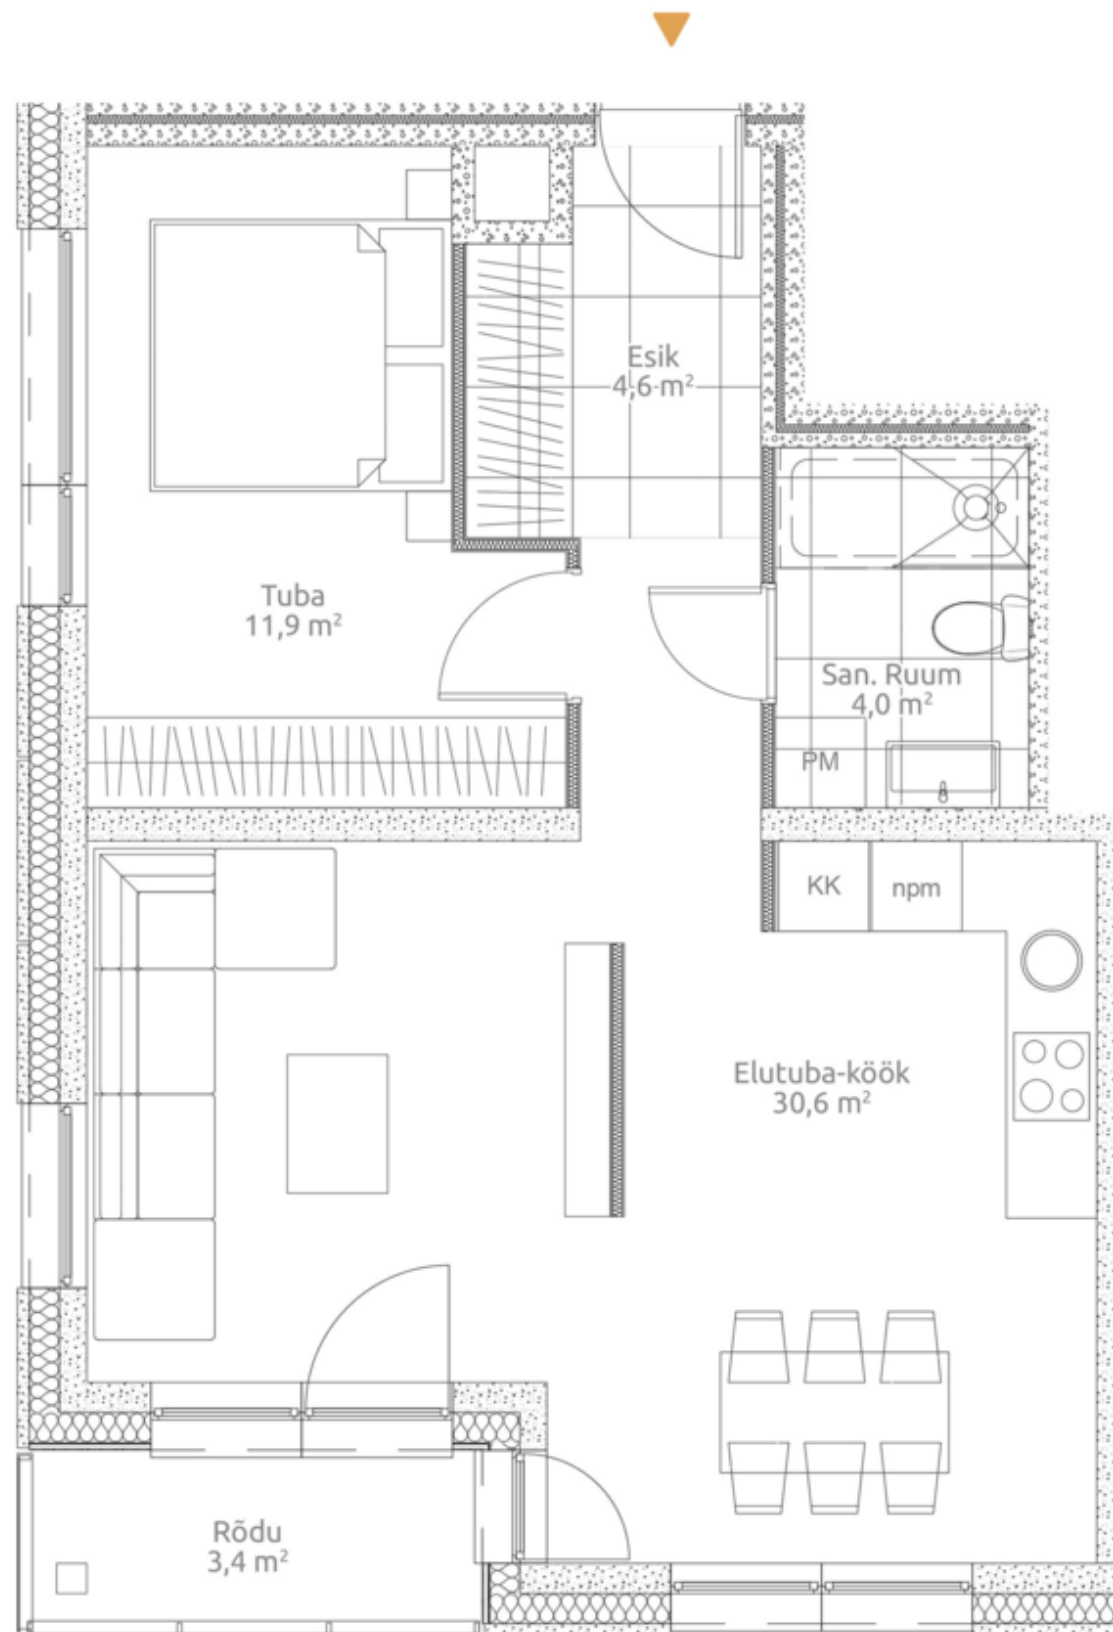

51,1 m<sup>2</sup>

HARKURANNA TORN

Korter 76

Korrus 11

Tubade arv 2

Pindala 51.1 m<sup>2</sup>

Rõdu 3.4 m<sup>2</sup>

Hind 141 000€