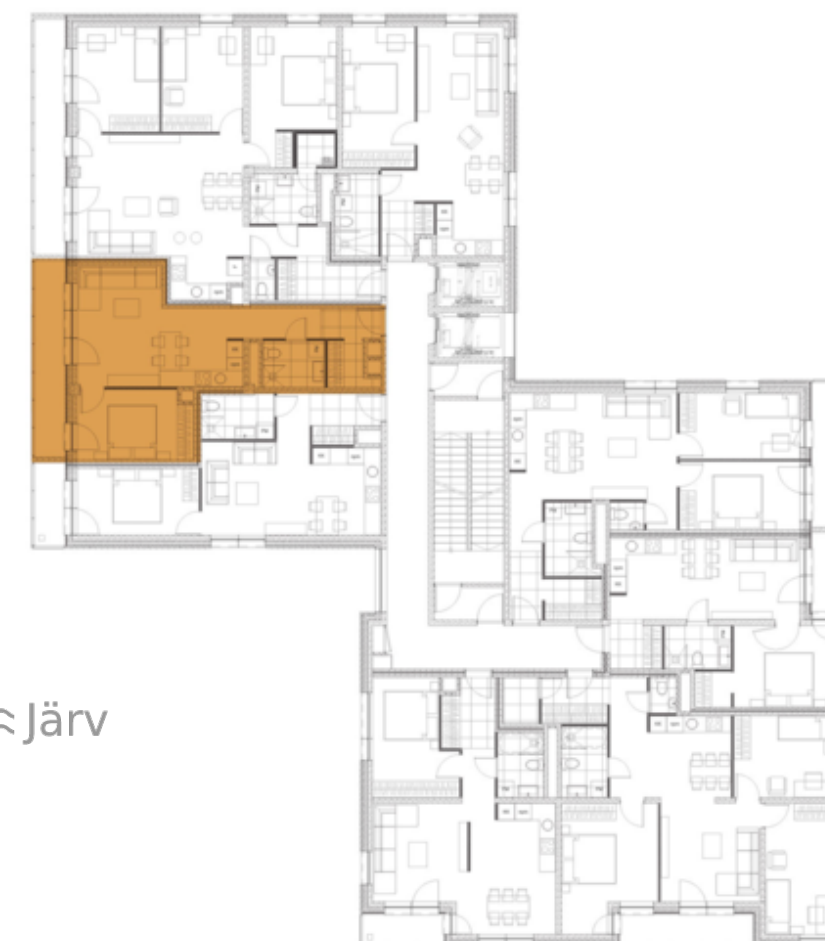

44,9 m²

Korter 70

Korrus 10

Tubade arv 2

Pindala 44.9 m²

Rõdu 8.1 m²

Hind 138 000€