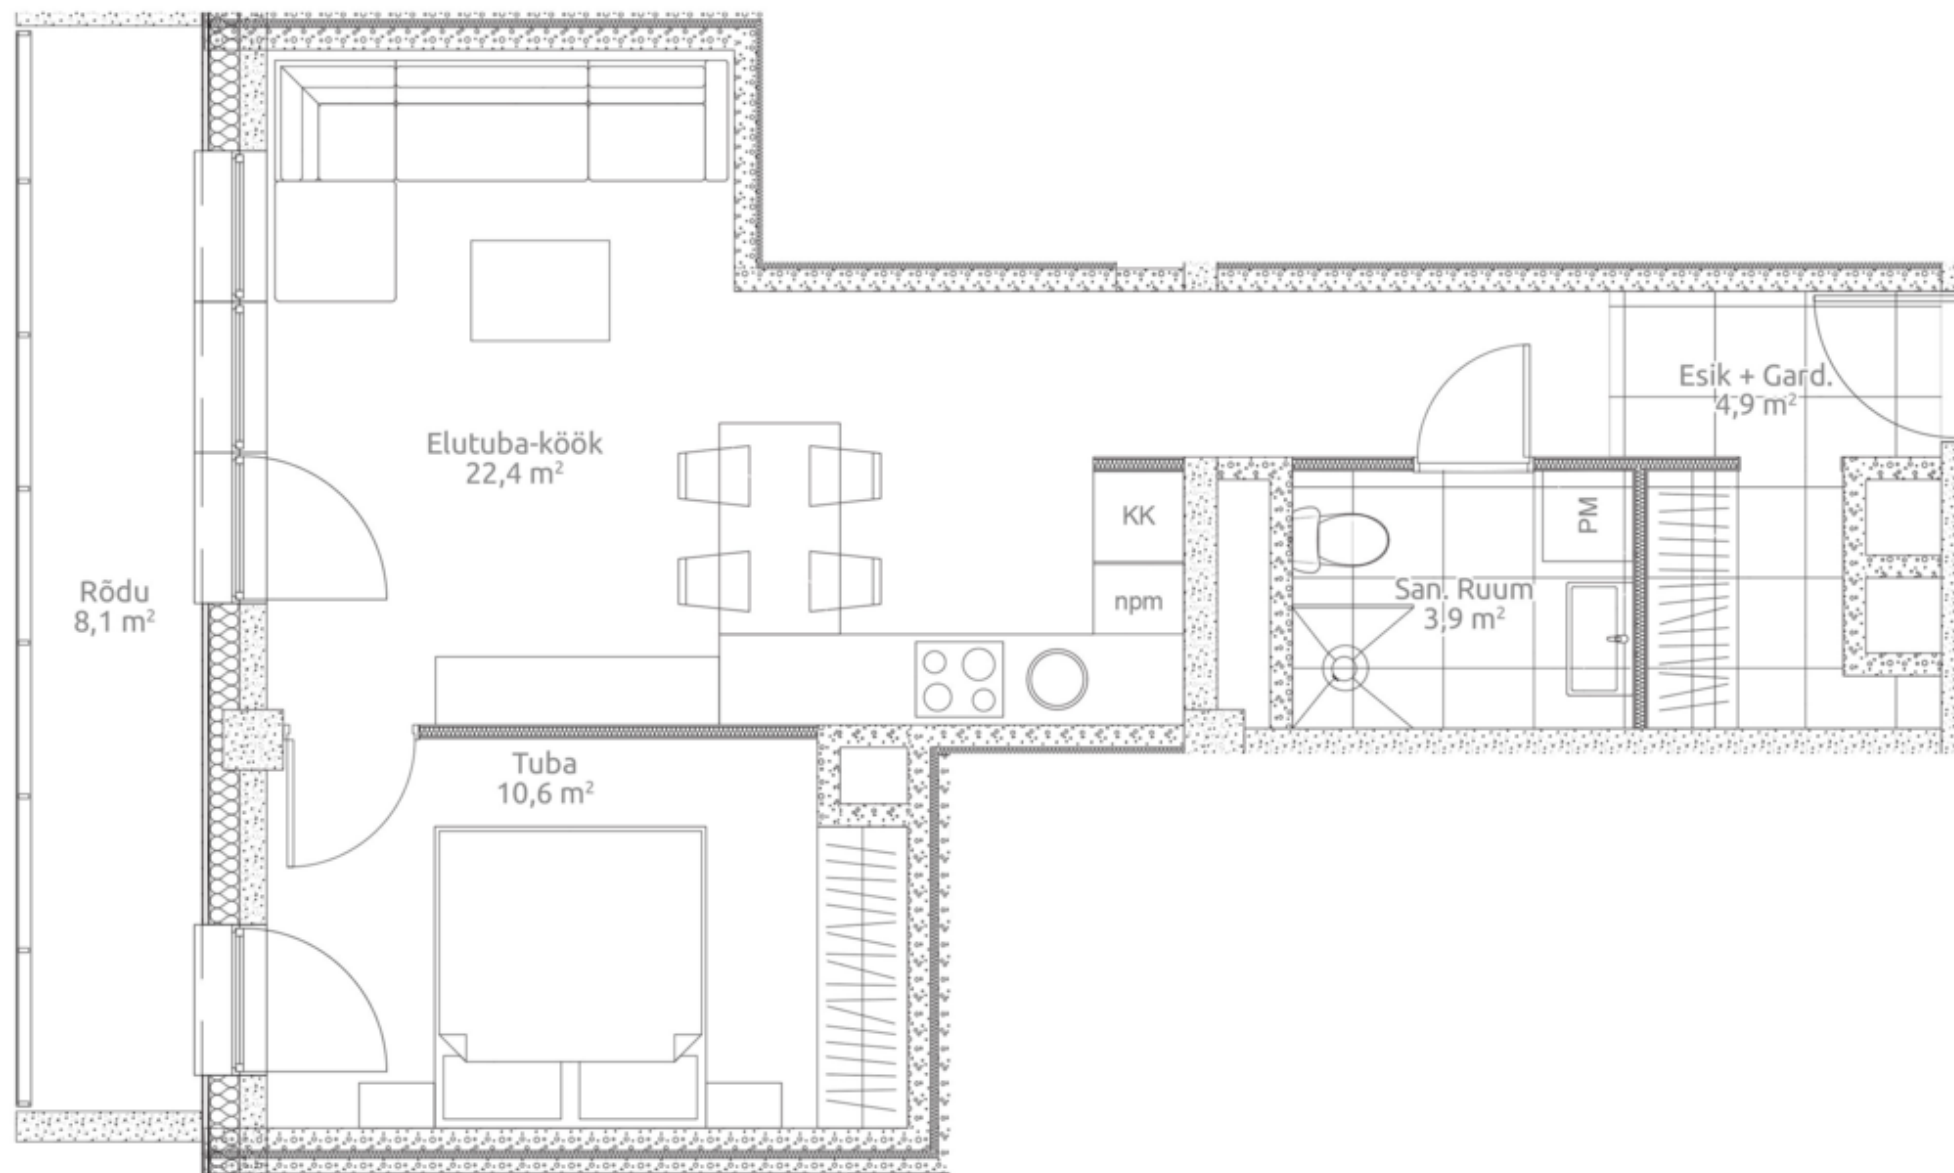

44,9 m²

Korter 70

Korrus 10

Tubade arv 2

Pindala 44.9 m²

Rõdu 8.1 m²

Hind 138 000€