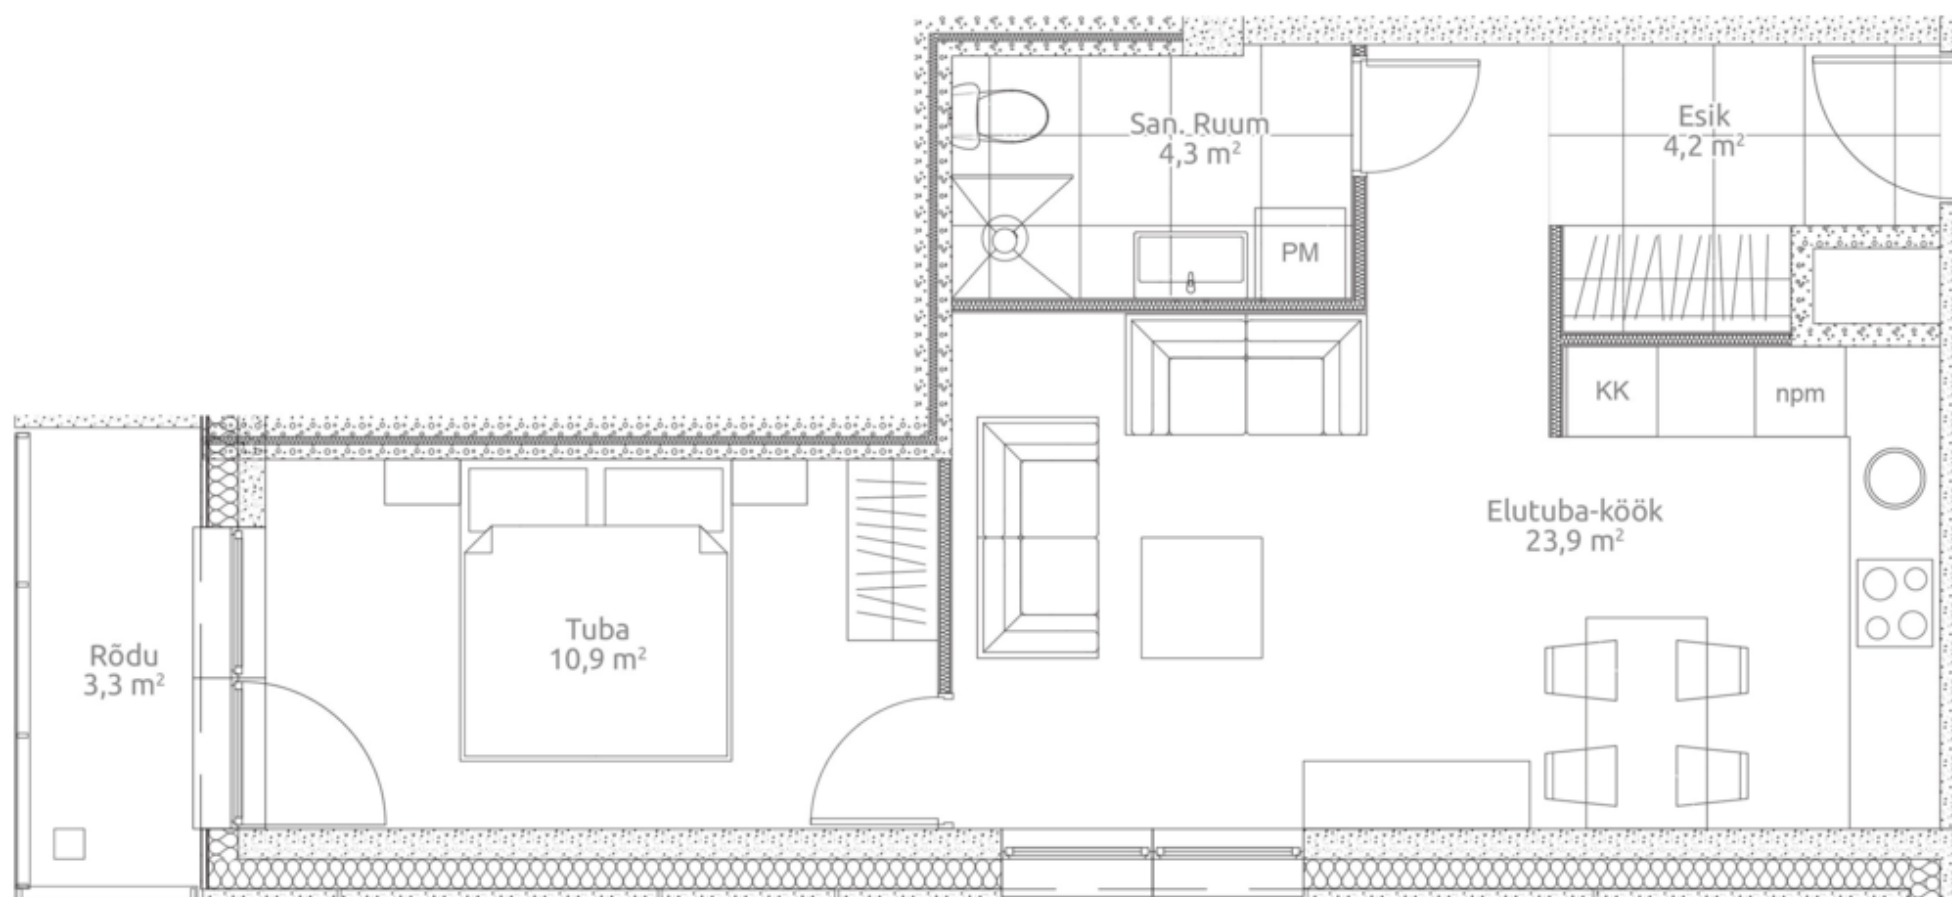

43,3 m<sup>2</sup>

≈ Järv

Korter 69

Korrus 10

Tubade arv 2

Pindala 43.3 m<sup>2</sup>

Rõdu 3.3 m<sup>2</sup>

Hind 134 000€