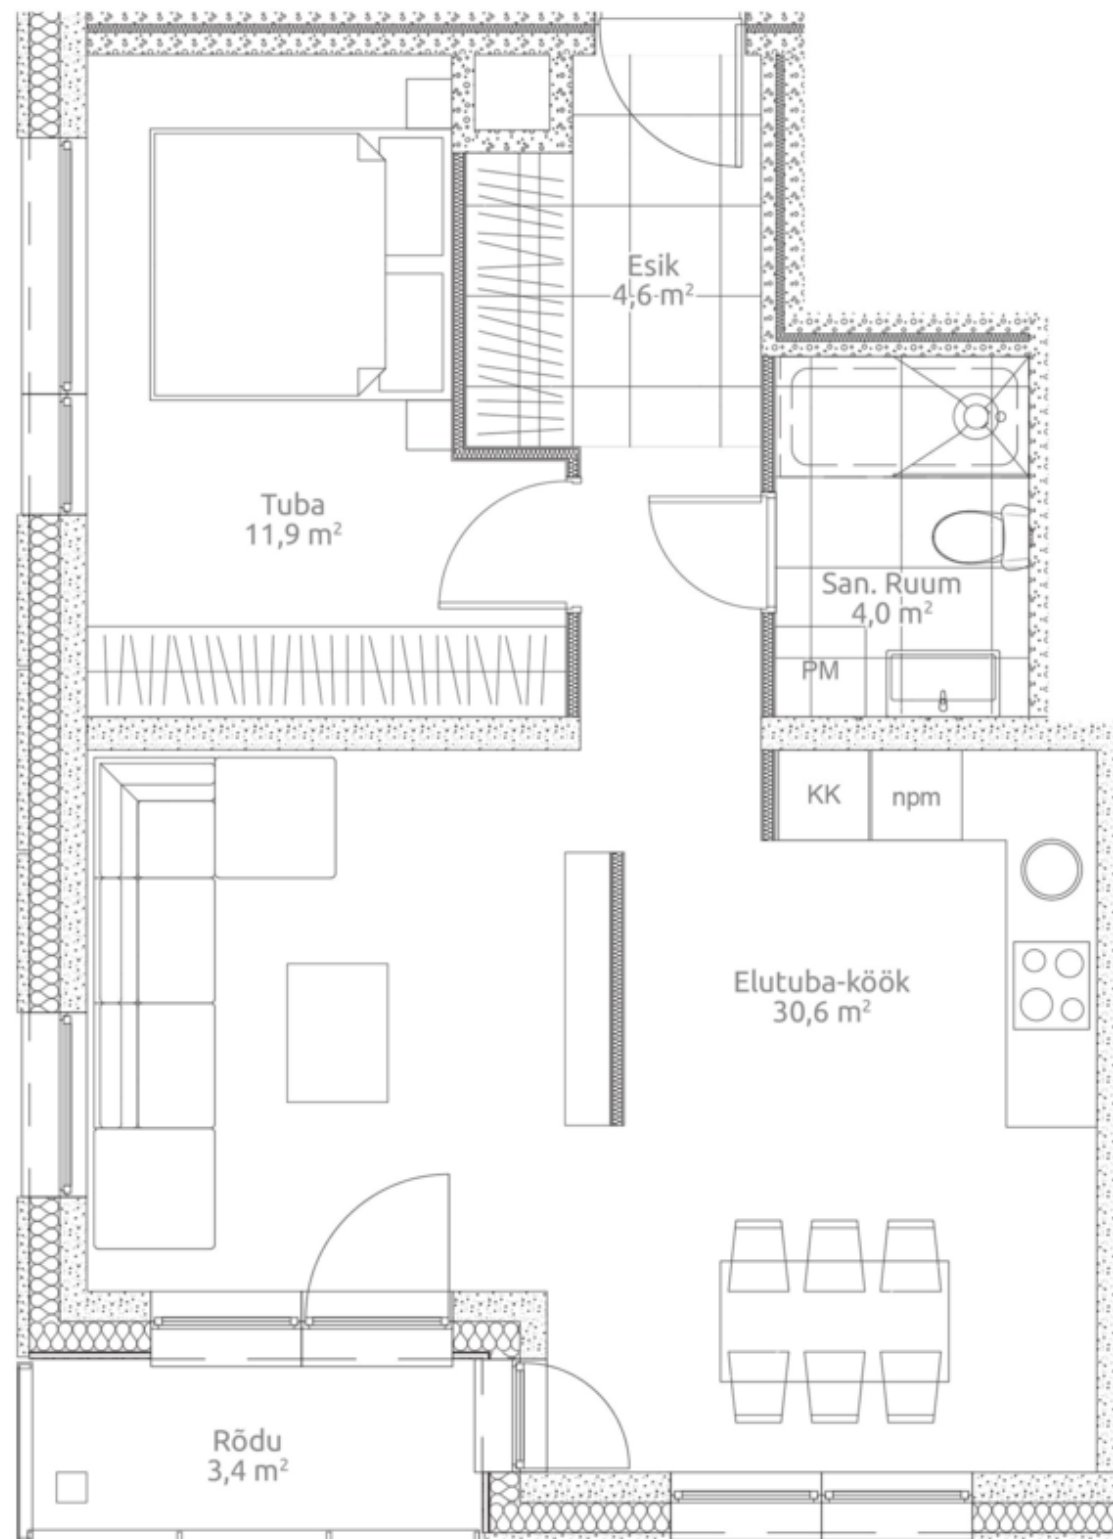

51,1 m<sup>2</sup>

HARKURANNA TORN

Korter 68

Korrus 10

Tubade arv 2

Pindala 51.1 m<sup>2</sup>

Rõdu 3.4 m<sup>2</sup>

Hind 139 000€