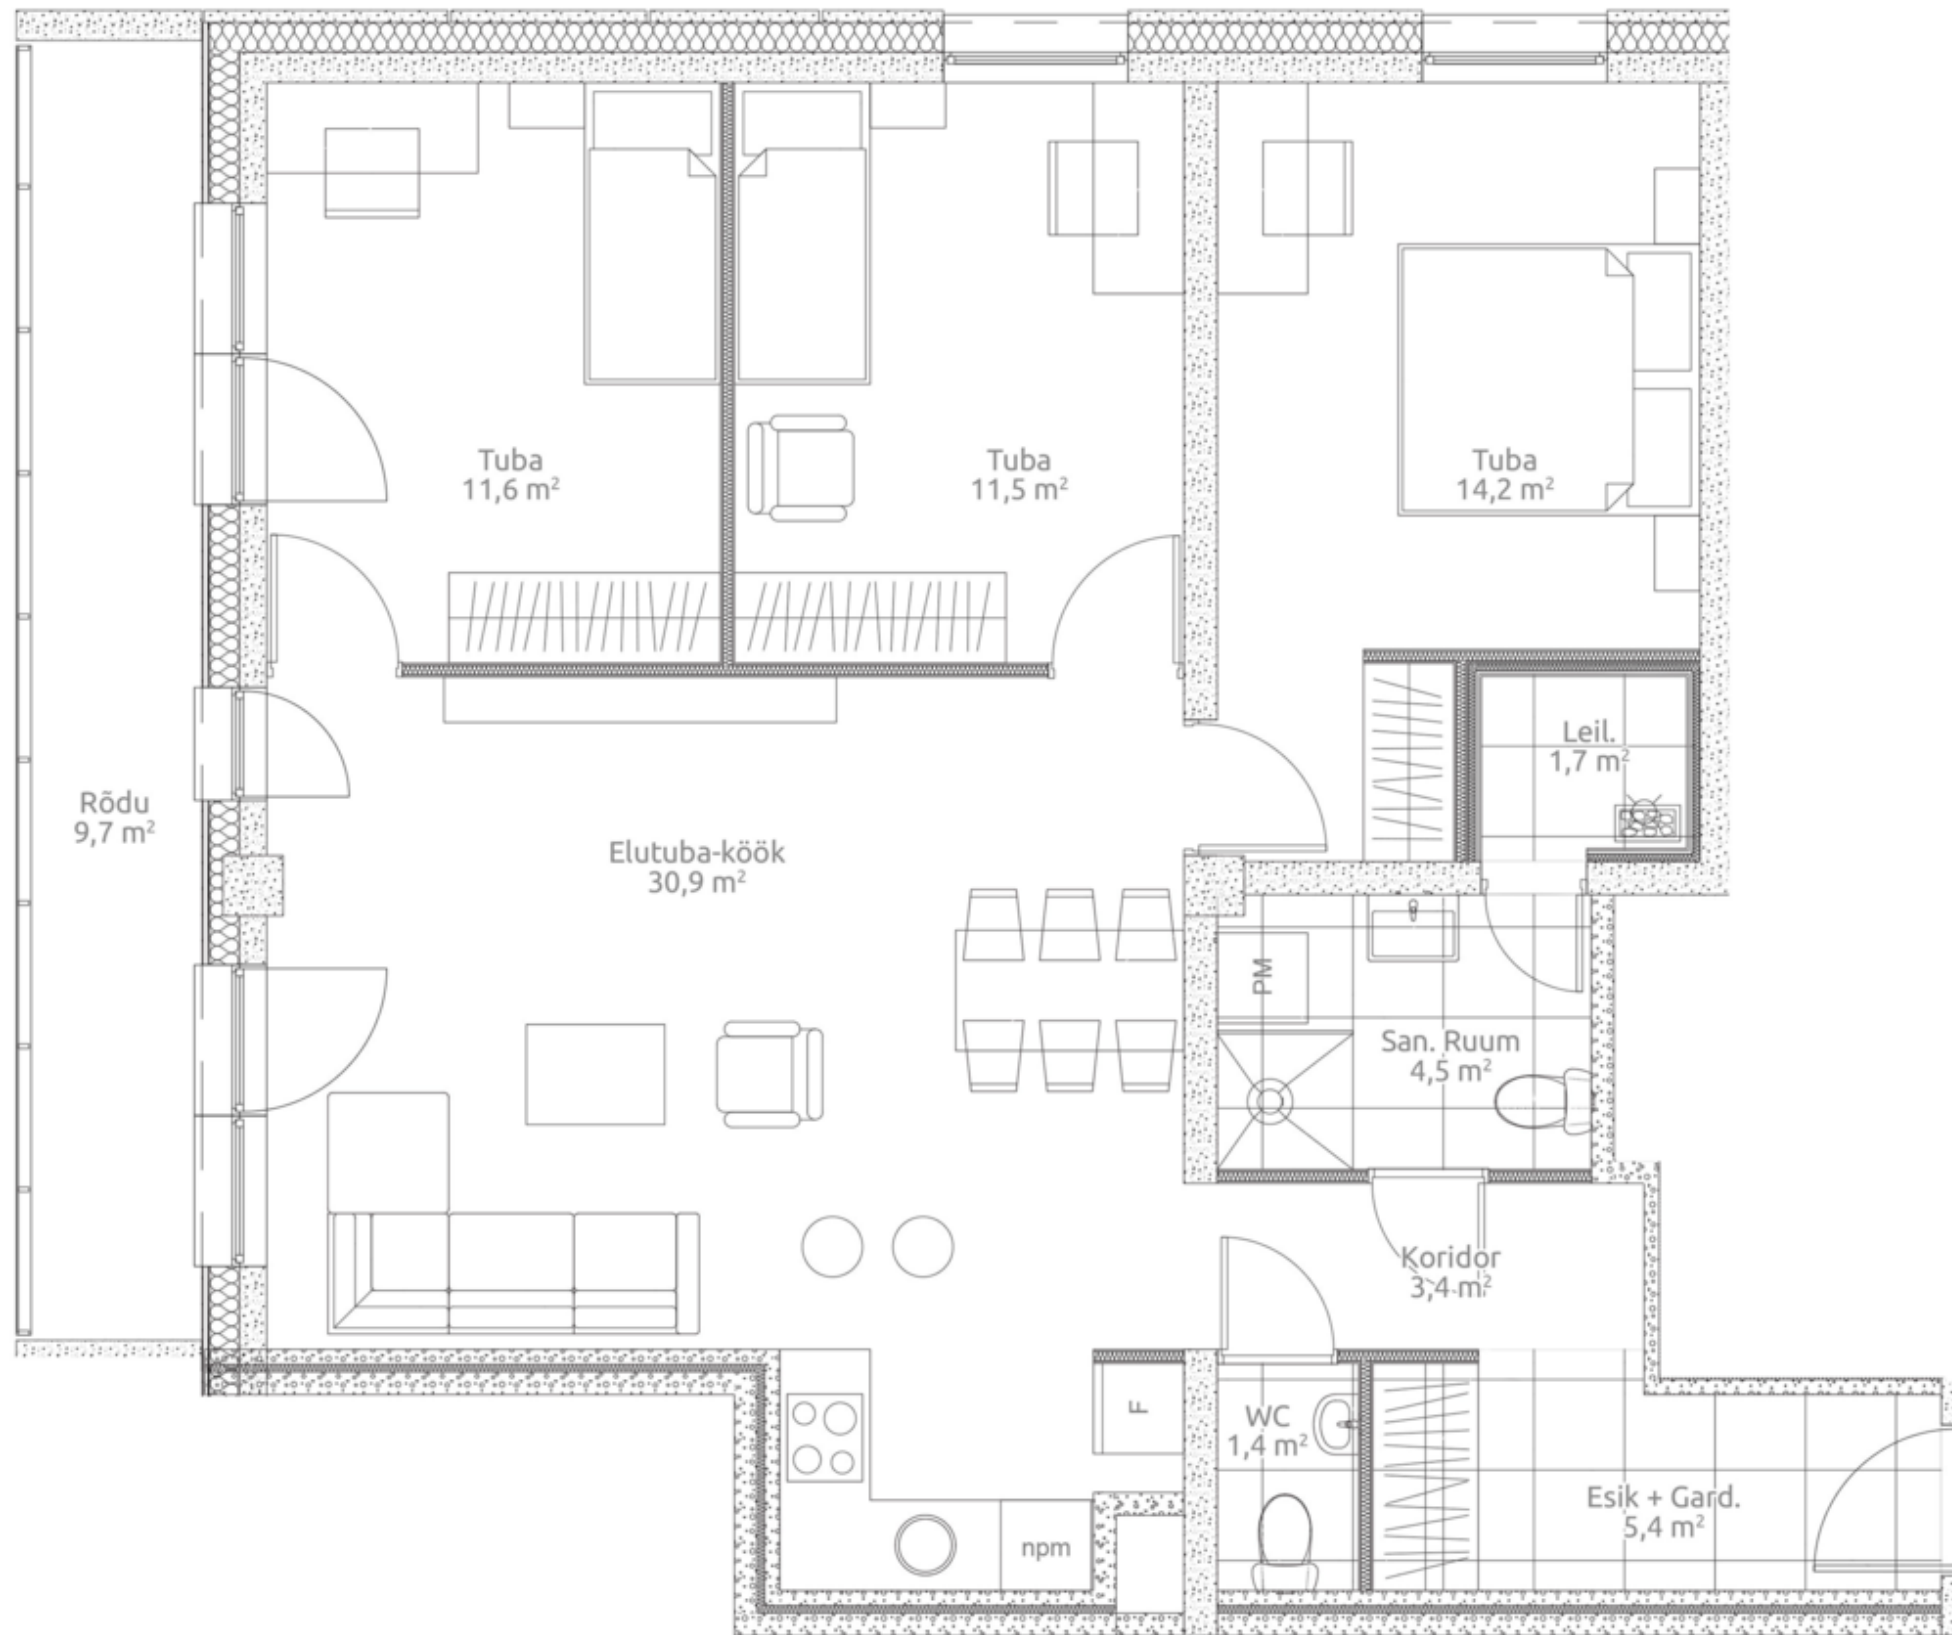

4T 84,6 m<sup>2</sup>

# HARKURANNA TORN

Korter 63

Korrus 9

Tubade arv 2

Pindala 84.6 m<sup>2</sup>

Rõdu 9.7 m<sup>2</sup>

Hind 224 000€