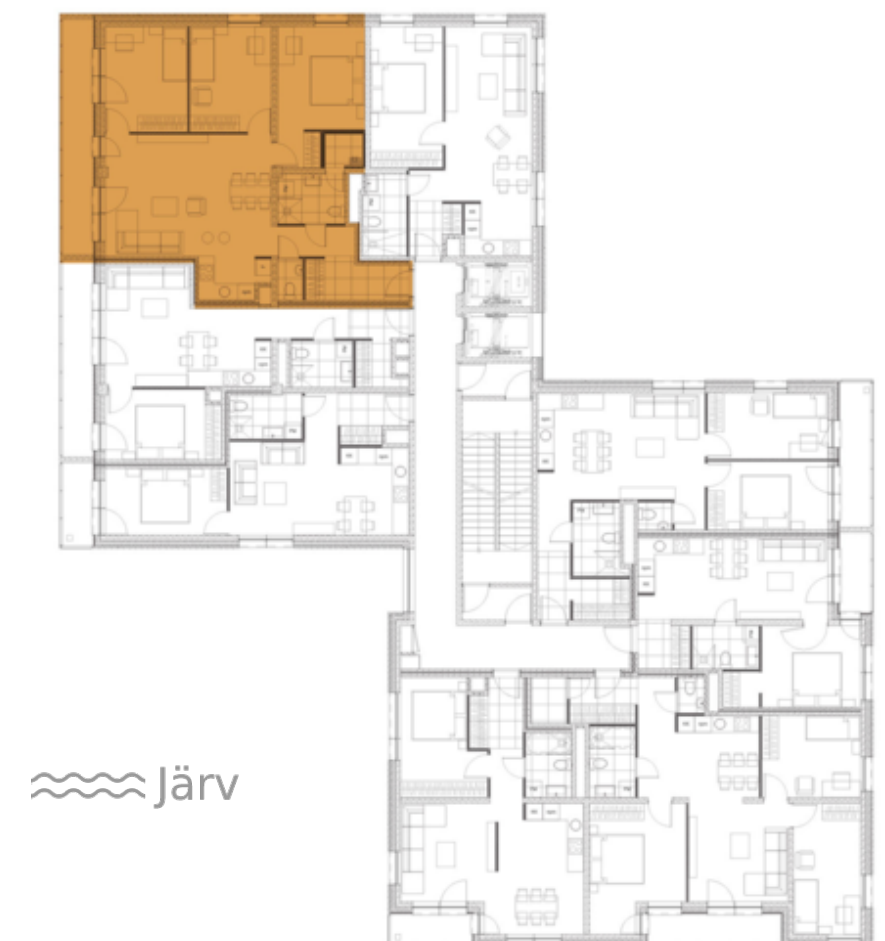

4T 84,6 m<sup>2</sup>

# HARKURANNA TORN

Korter 63

Korrus 9

Tubade arv 2

Pindala 84.6 m<sup>2</sup>

Rõdu 9.7 m<sup>2</sup>

Hind 224 000€