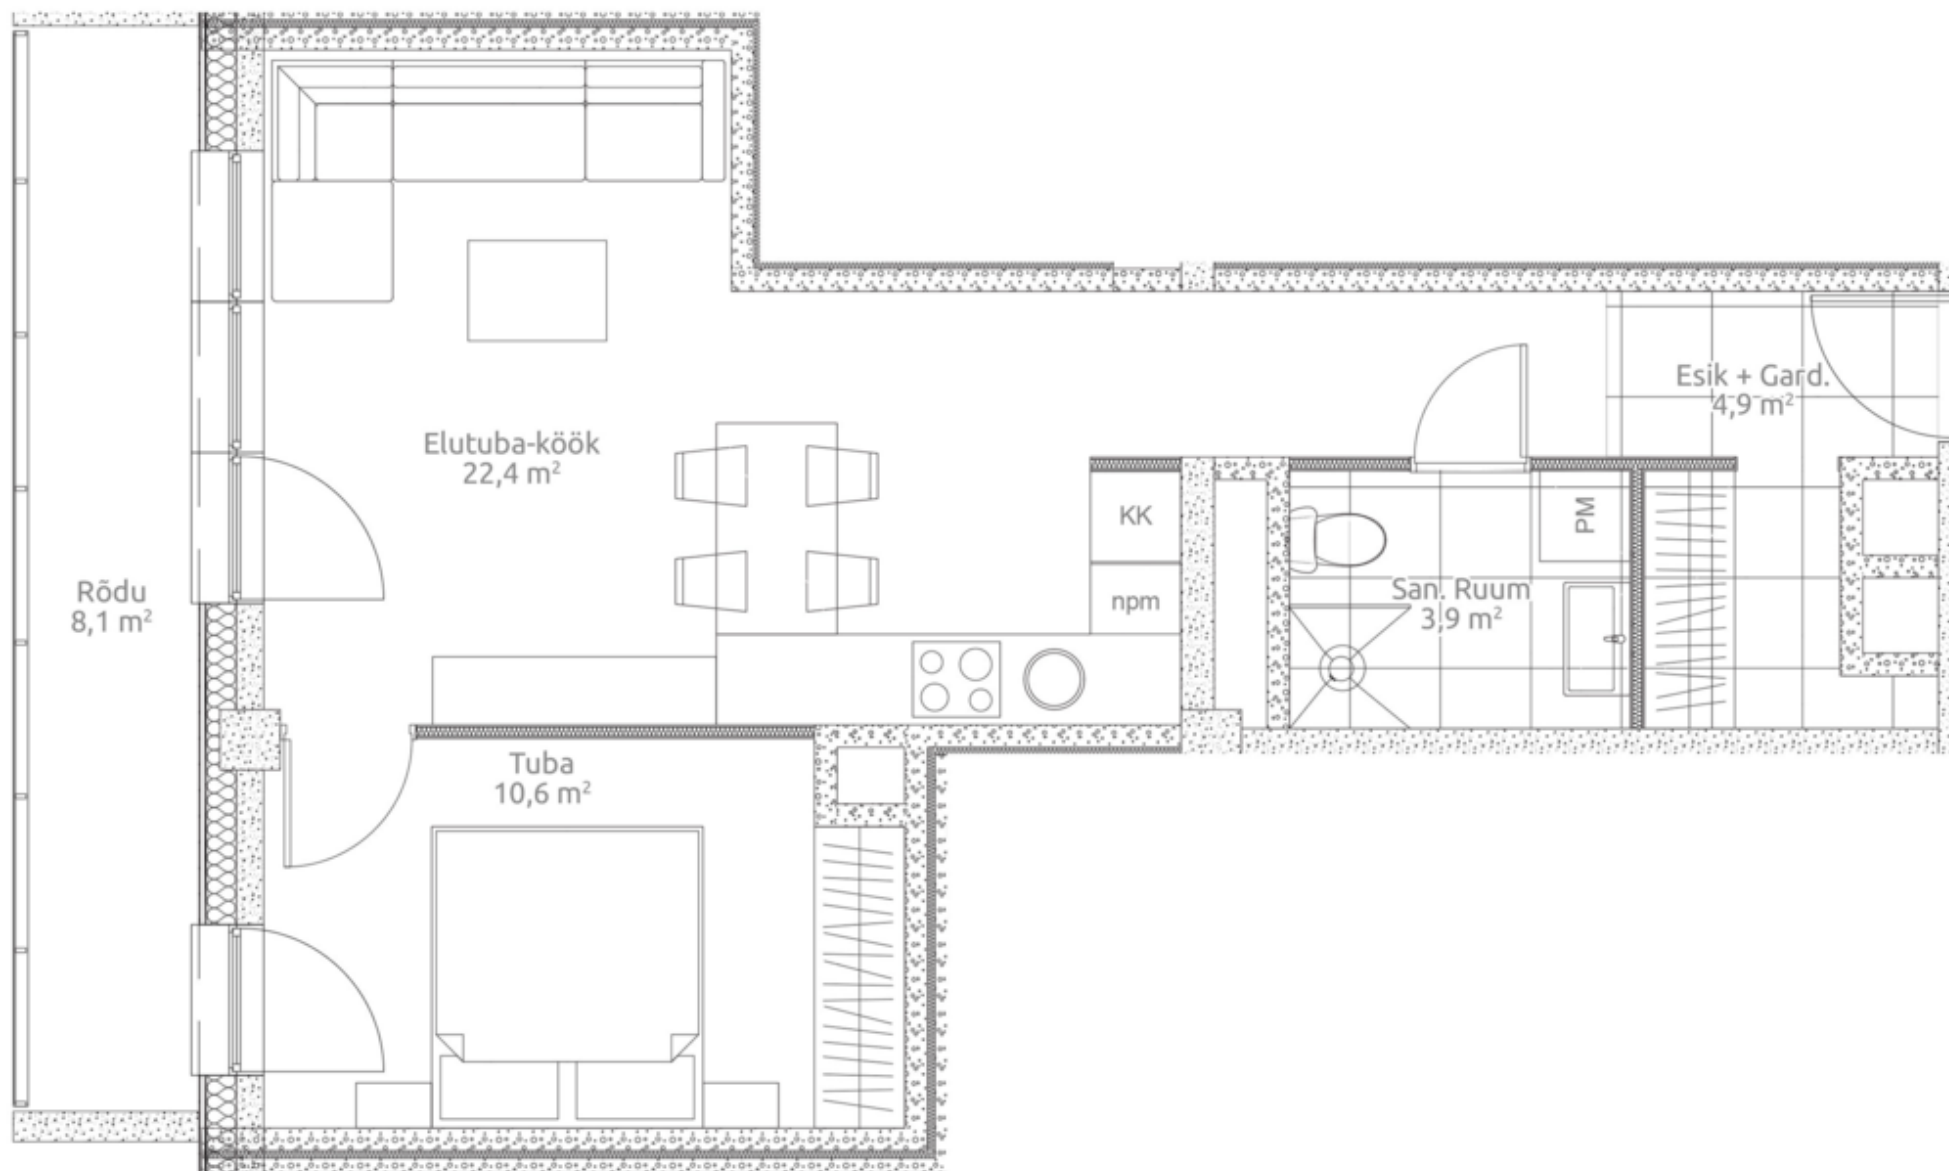

44,9 m<sup>2</sup>

≈ Järv

Korter 62

Korrus 9

Tubade arv 2

Pindala 44.9 m<sup>2</sup>

Rõdu 8.1 m<sup>2</sup>

Hind 137 000€