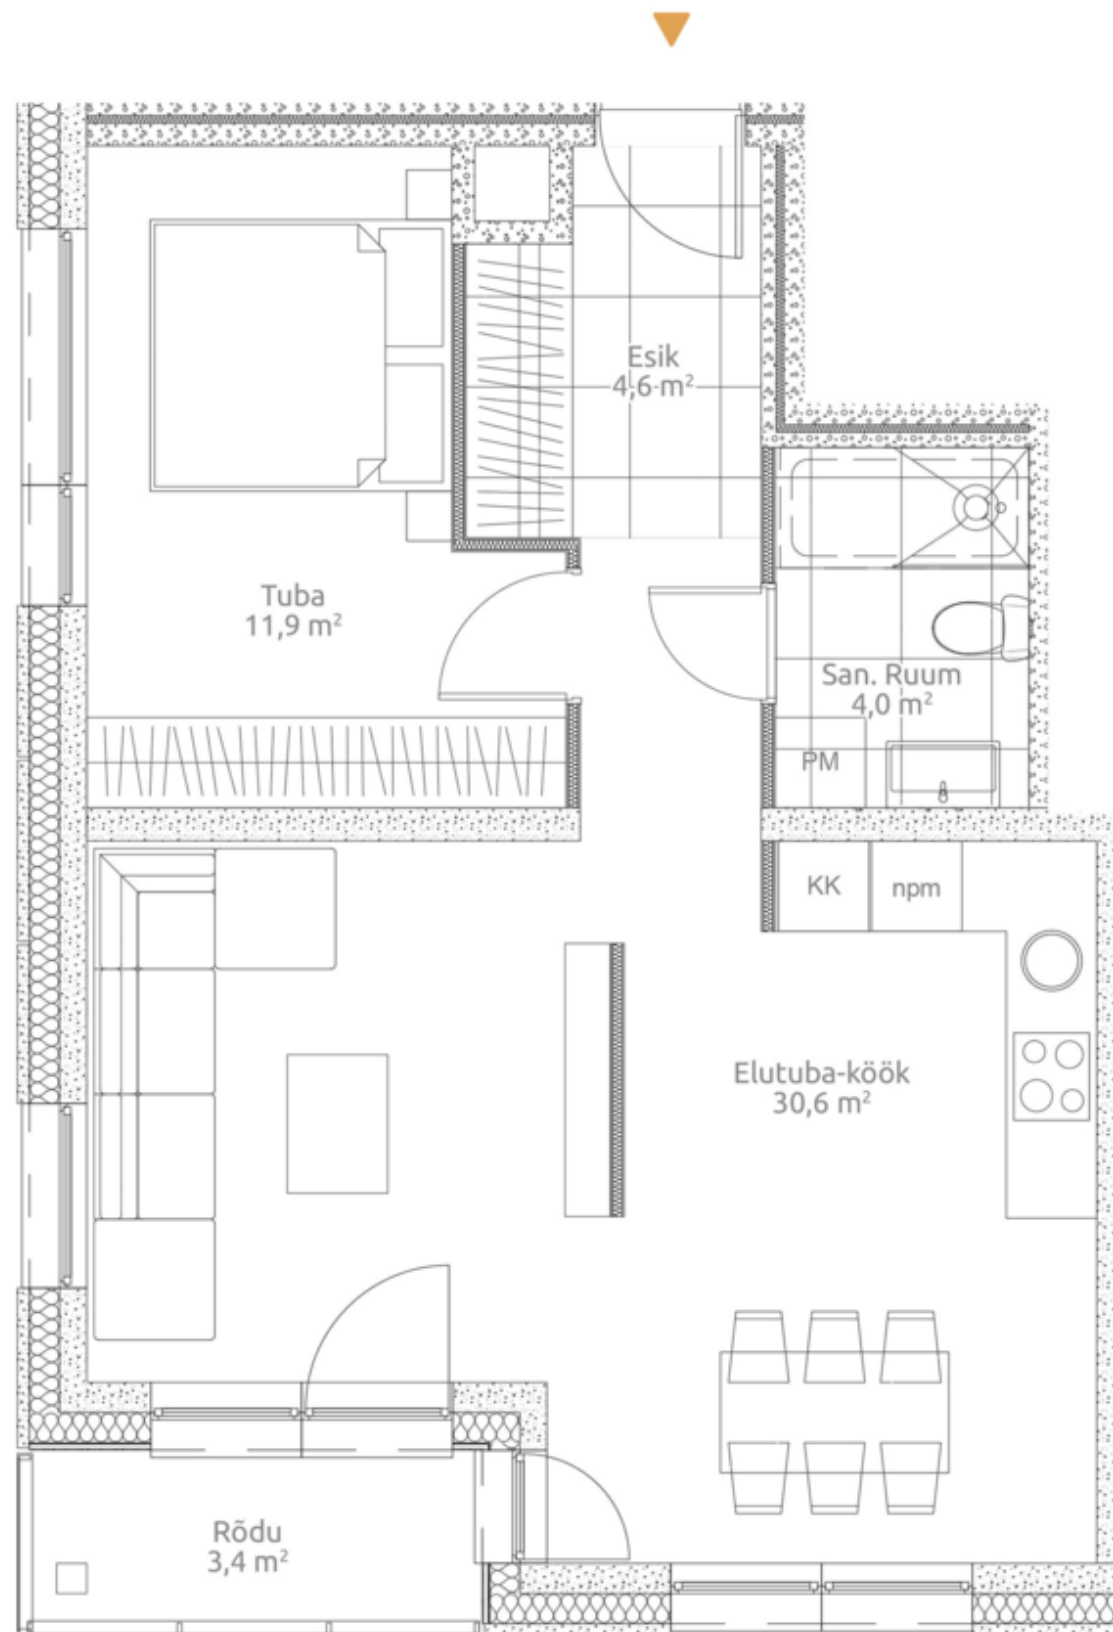

51,1 m²

HARKURANNA TORN

Korter 60

Korrus 9

Tubade arv 2

Pindala 51.1 m²

Rõdu 3.4 m²

Hind 138 000€