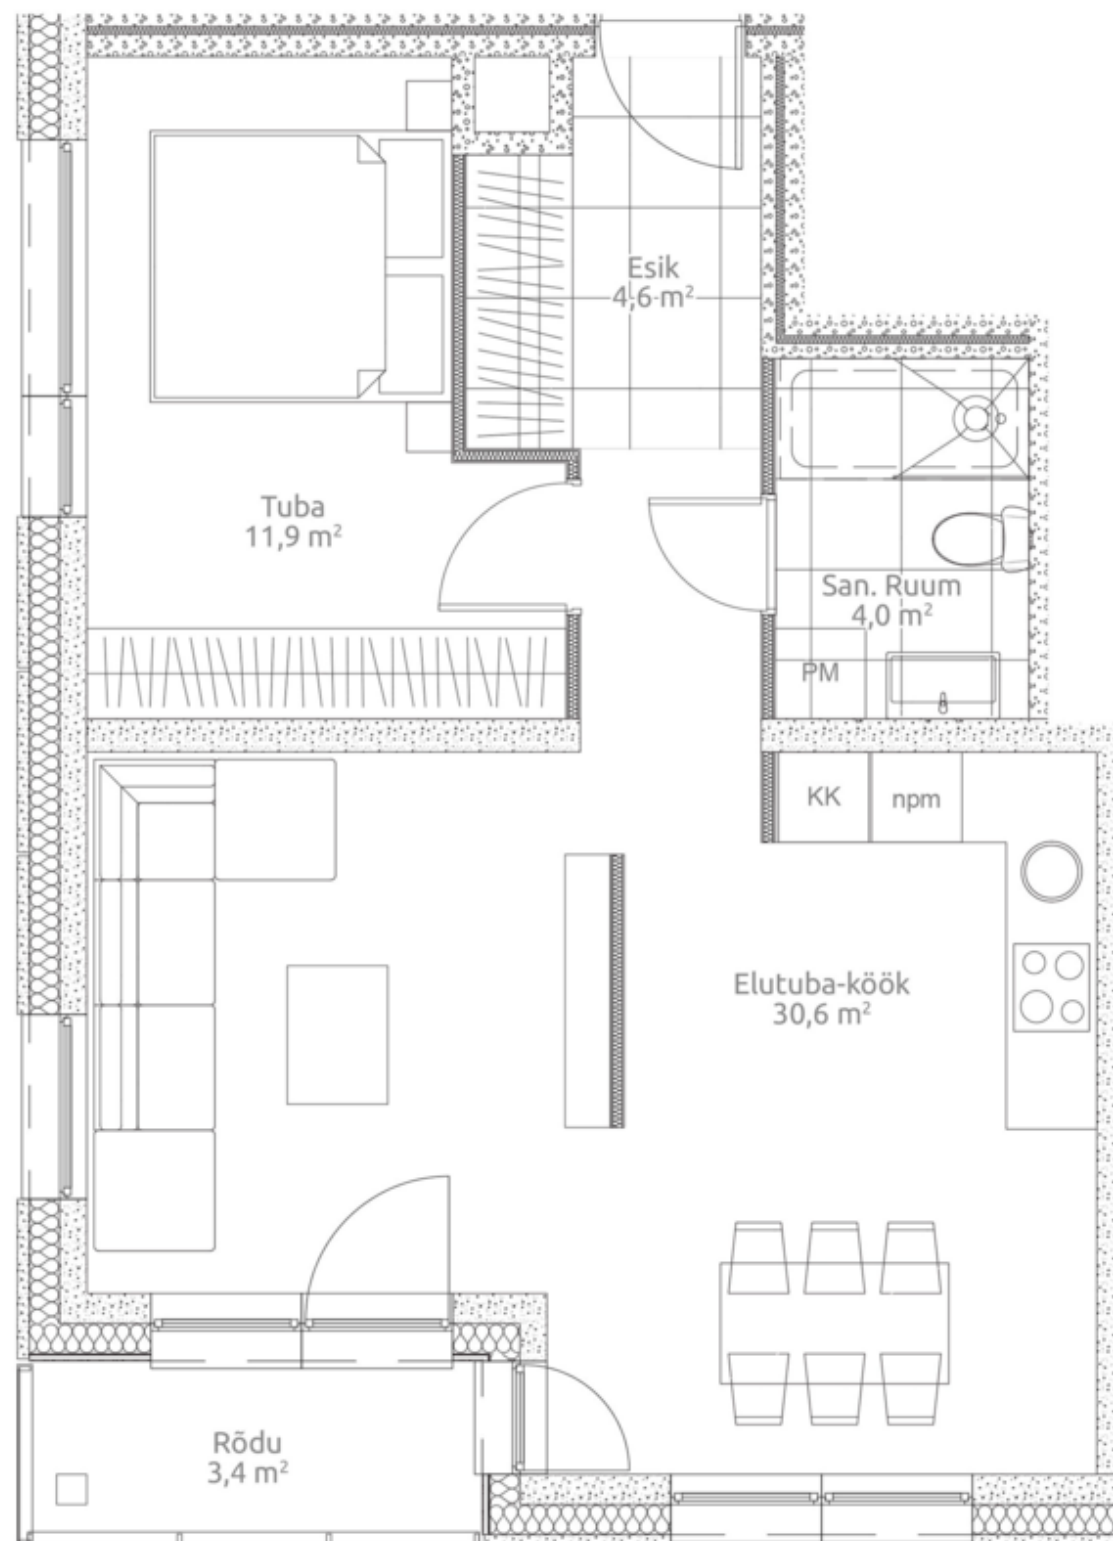

51,1 m²

HARKURANNA TORN

Korter 52

Korrus 8

Tubade arv 2

Pindala 51.1 m²

Rõdu 3.4 m²

Hind 137 000€