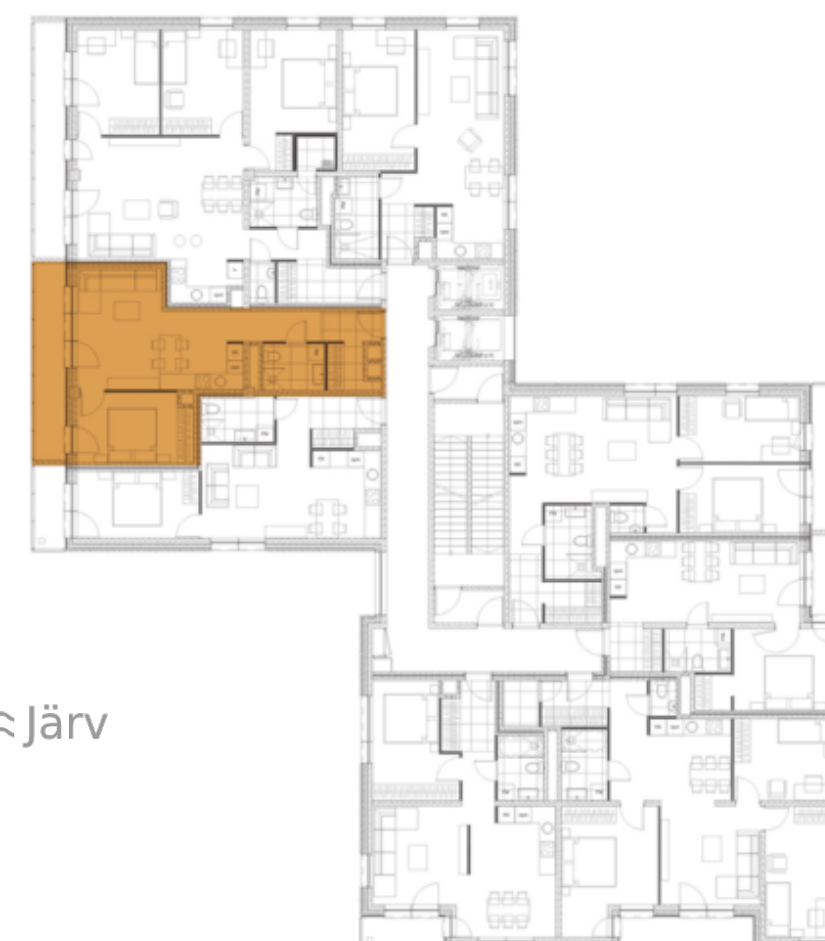

44,9 m²

≈ Järv

Korter 46

Korrus 7

Tubade arv 2

Pindala 44.9 m²

Rõdu 8.1 m²

Hind 134 000€