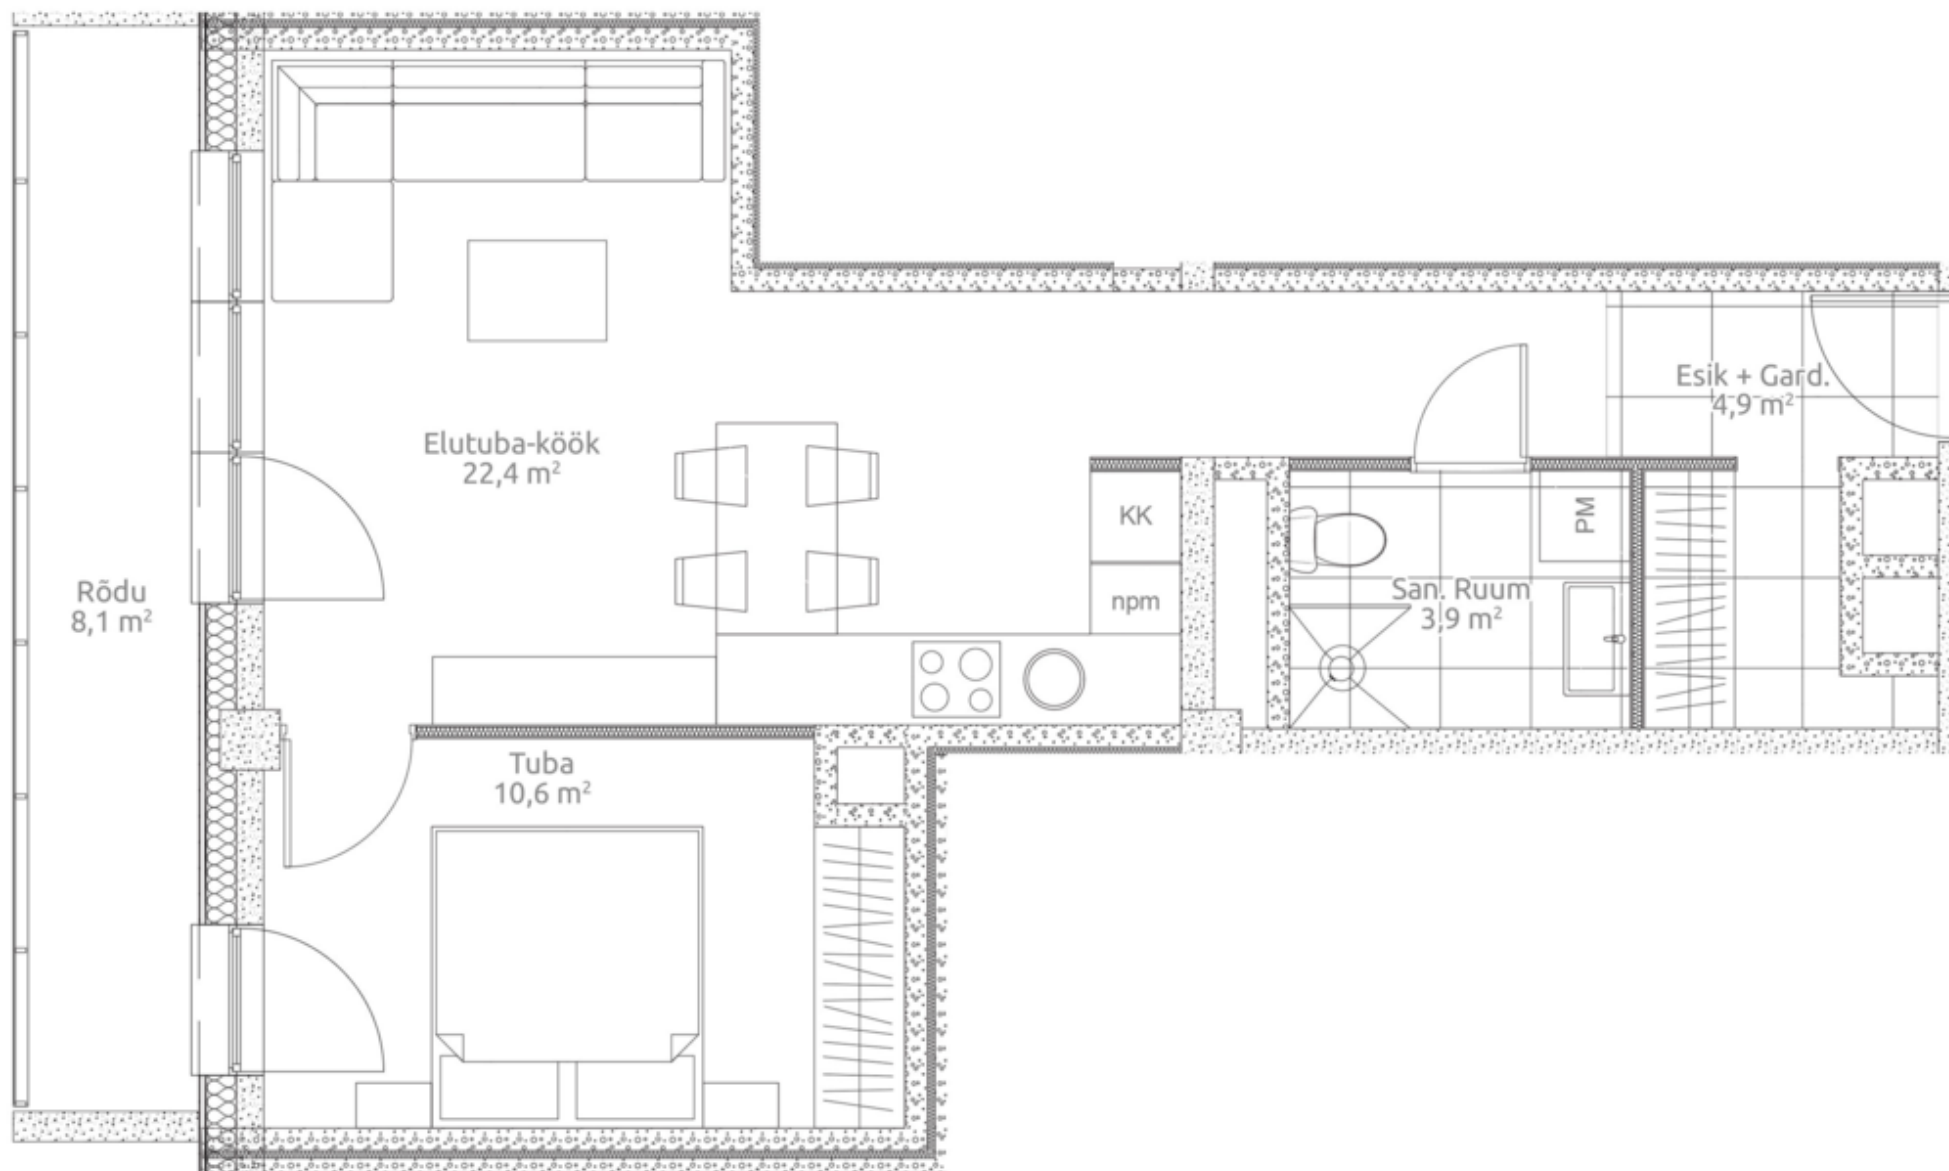

44,9 m²

≈ Järv

Korter 46

Korrus 7

Tubade arv 2

Pindala 44.9 m²

Rõdu 8.1 m²

Hind 134 000€