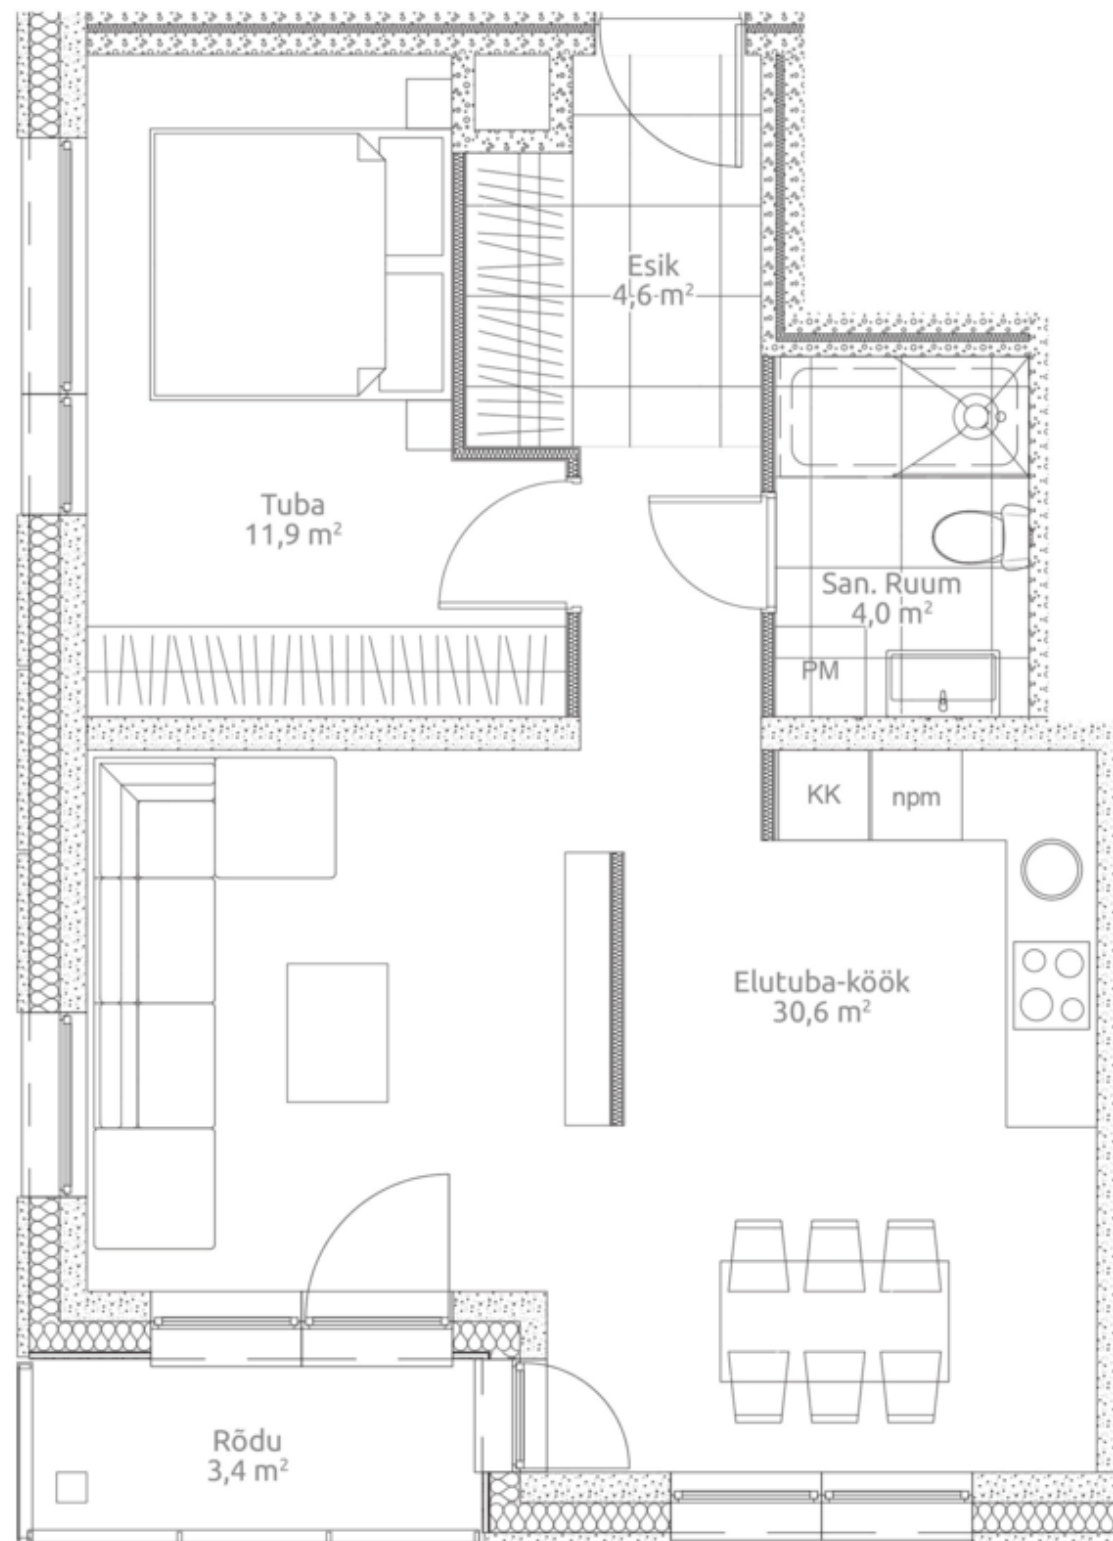

51,1 m<sup>2</sup>

HARKURANNA TORN

Korter 44

Korrus 7

Tubade arv 2

Pindala 51.1 m<sup>2</sup>

Rõdu 3.4 m<sup>2</sup>

Hind 136 000€