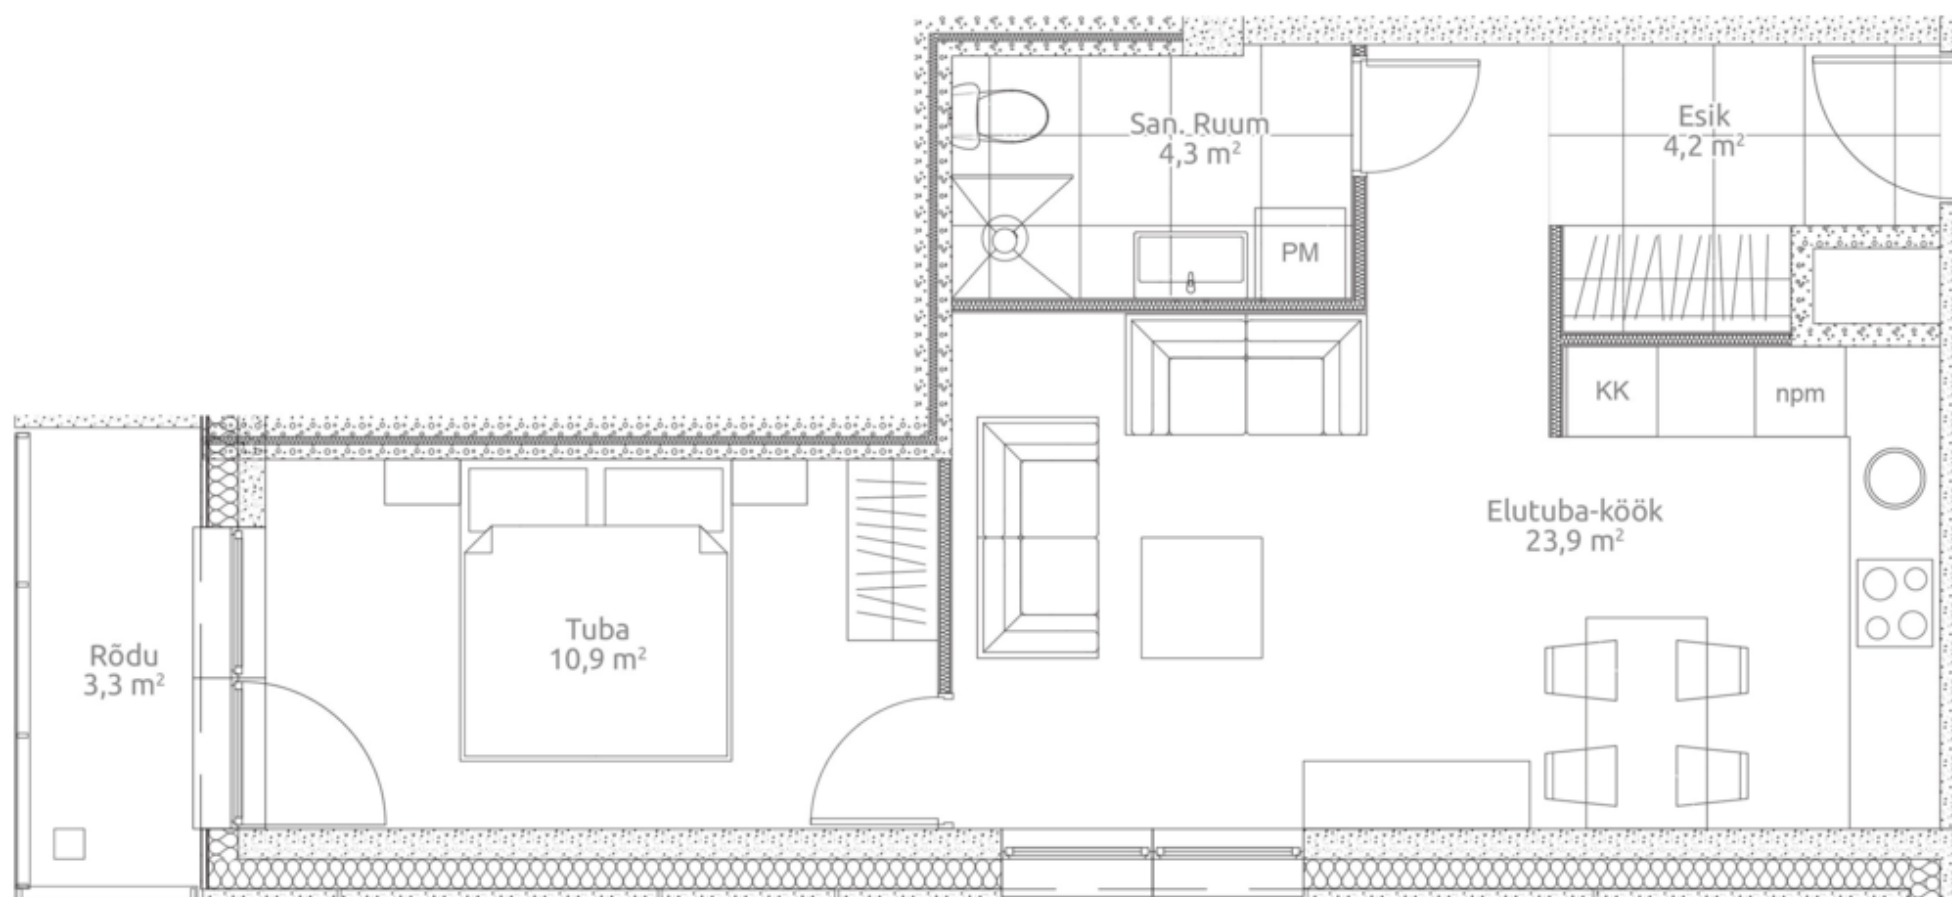

43,3 m<sup>2</sup>

Korter 37

Korrus 6

Tubade arv 2

Pindala 43.3 m<sup>2</sup>

Rõdu 3.3 m<sup>2</sup>

Hind 128 000€