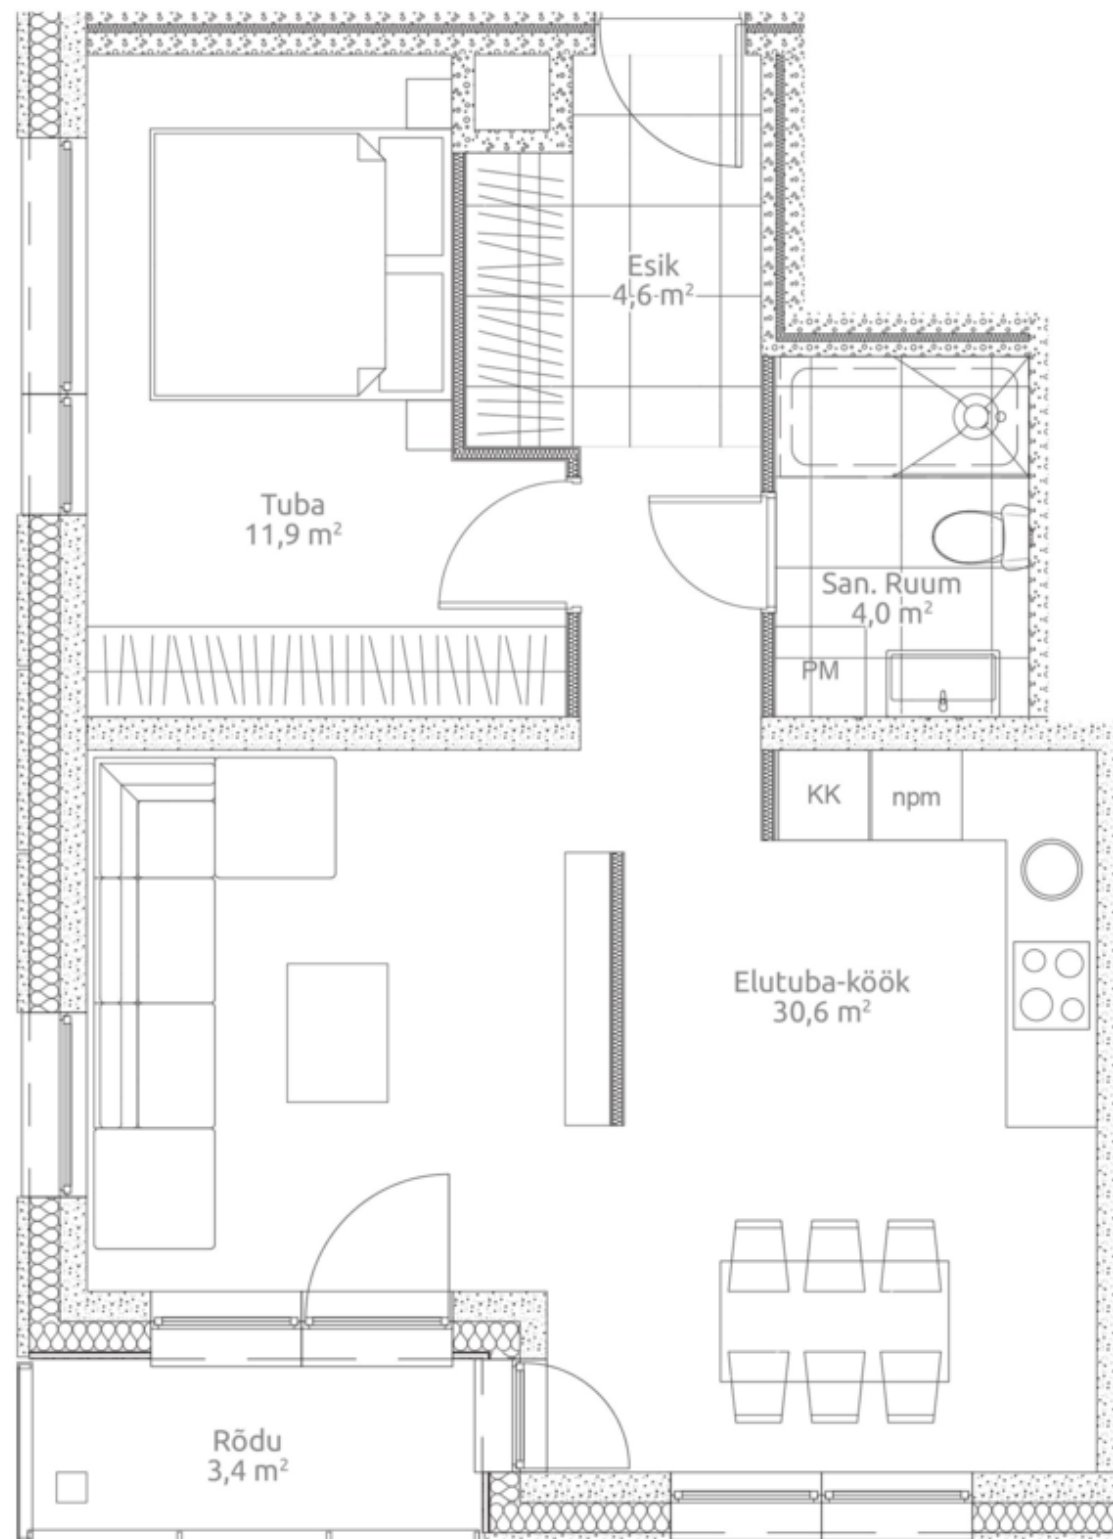

51,1 m<sup>2</sup>

HARKURANNA TORN

Korter 36

Korrus 6

Tubade arv 2

Pindala 51.1 m<sup>2</sup>

Rõdu 3.4 m<sup>2</sup>

Hind 133 000€