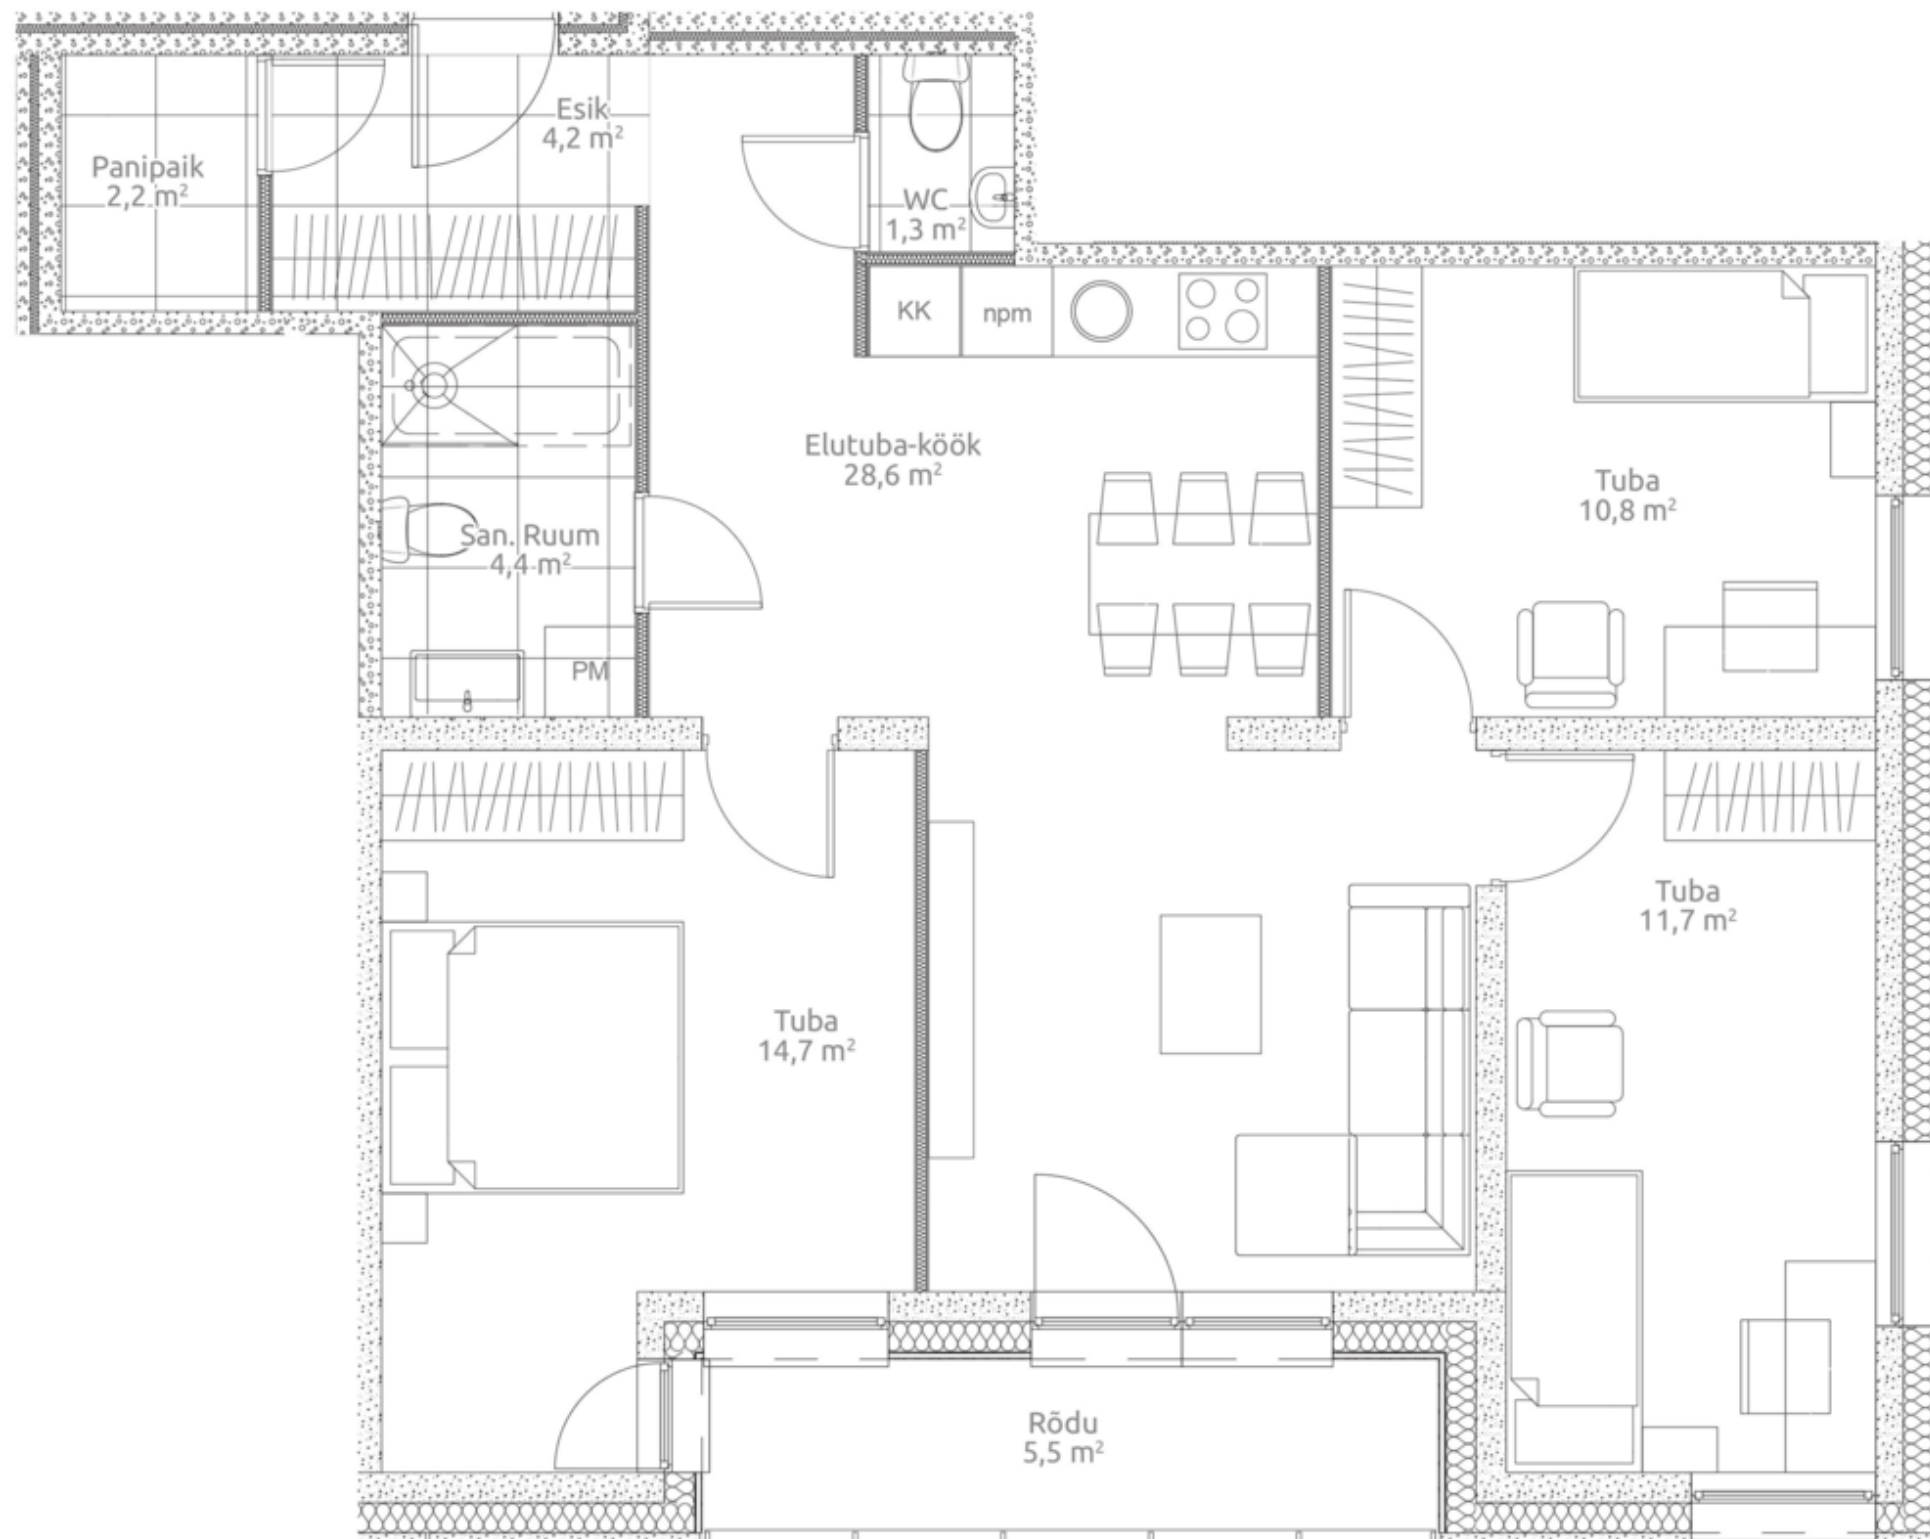

77,9 m<sup>2</sup>

HARKURANNA TORN

Korter 35

Korrus 6

Tubade arv 4

Pindala 77.9 m<sup>2</sup>

Rödu 5.5 m<sup>2</sup>

Hind 210 000€