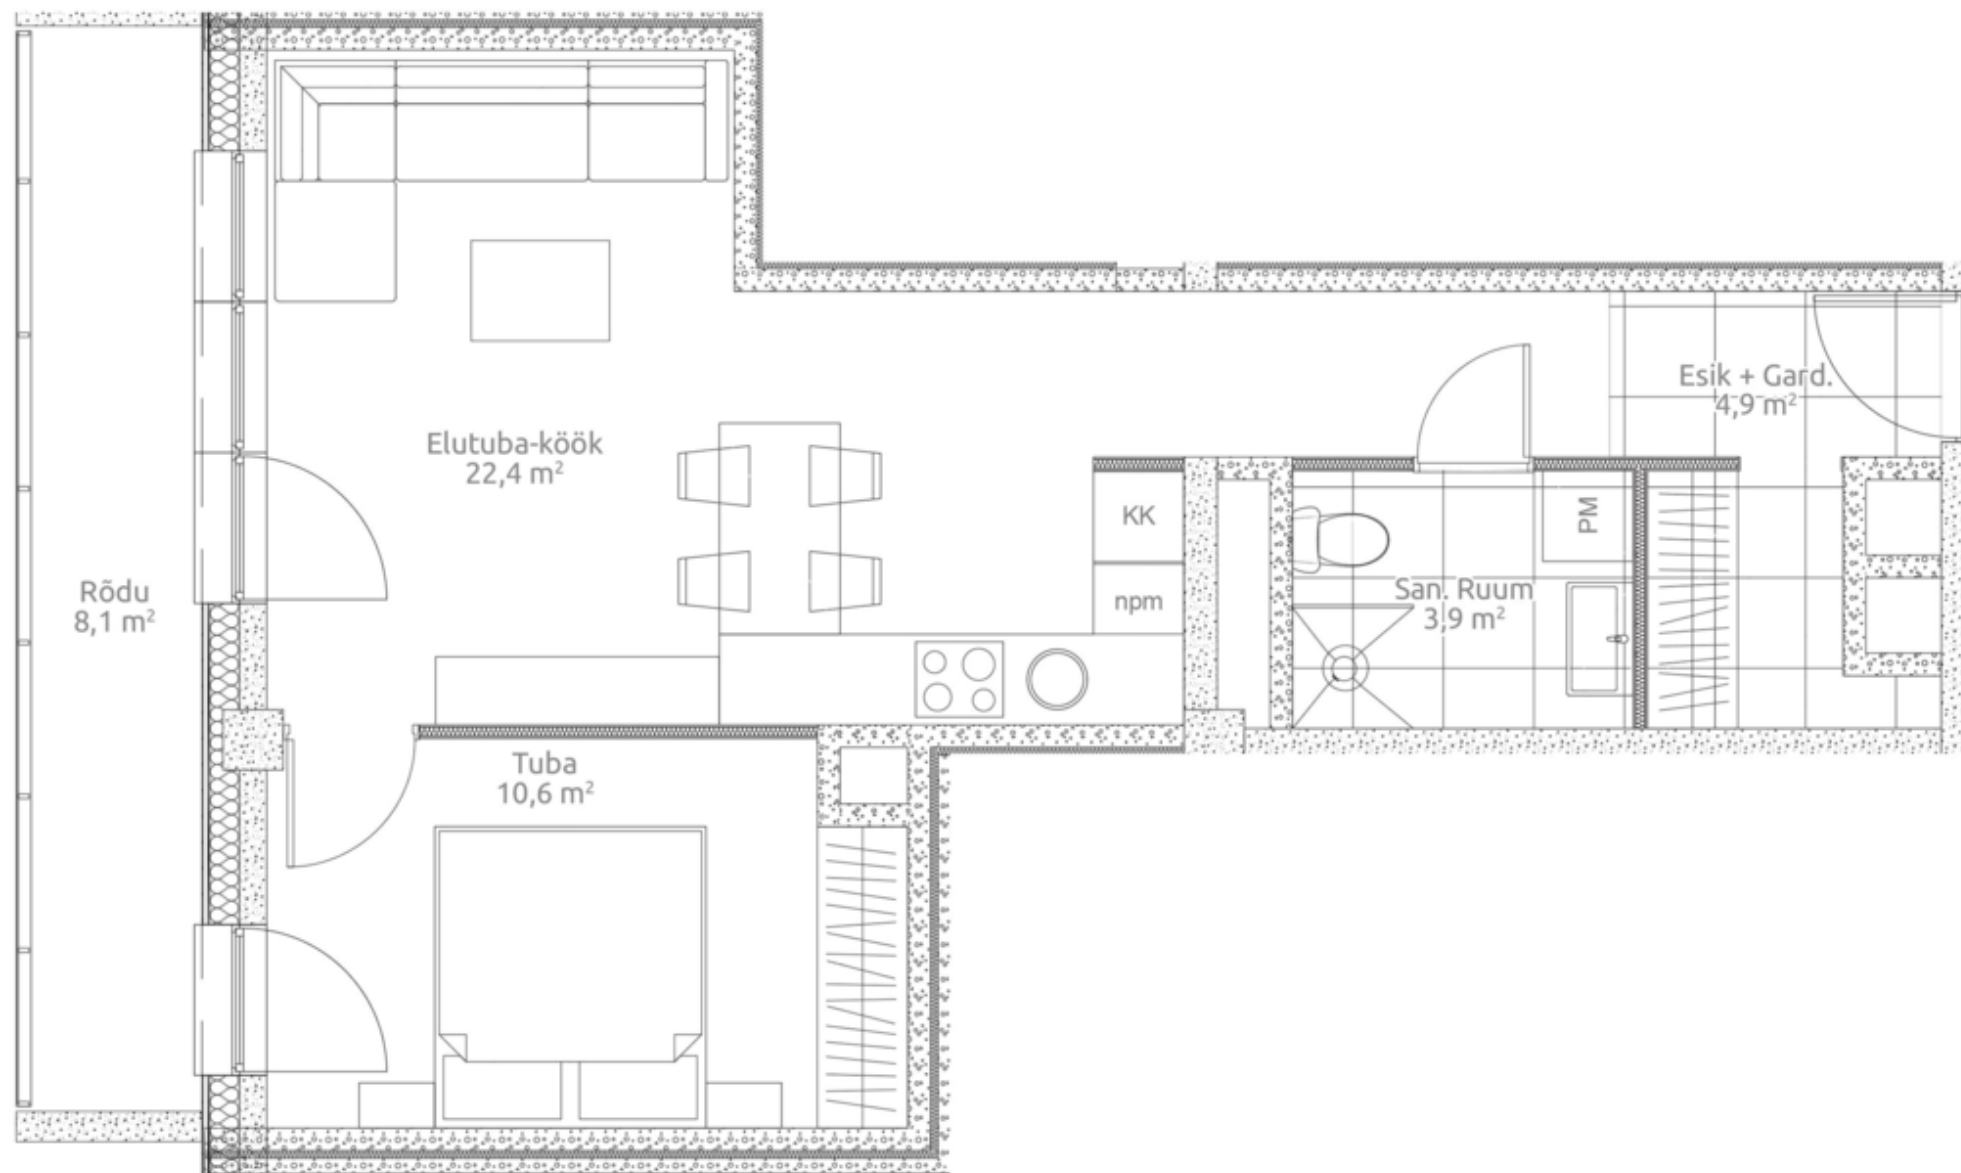

44,9 m<sup>2</sup>

Korter 30

Korrus 5

Tubade arv 2

Pindala 44.9 m<sup>2</sup>

Rõdu 8.1 m<sup>2</sup>

Hind 131 000€