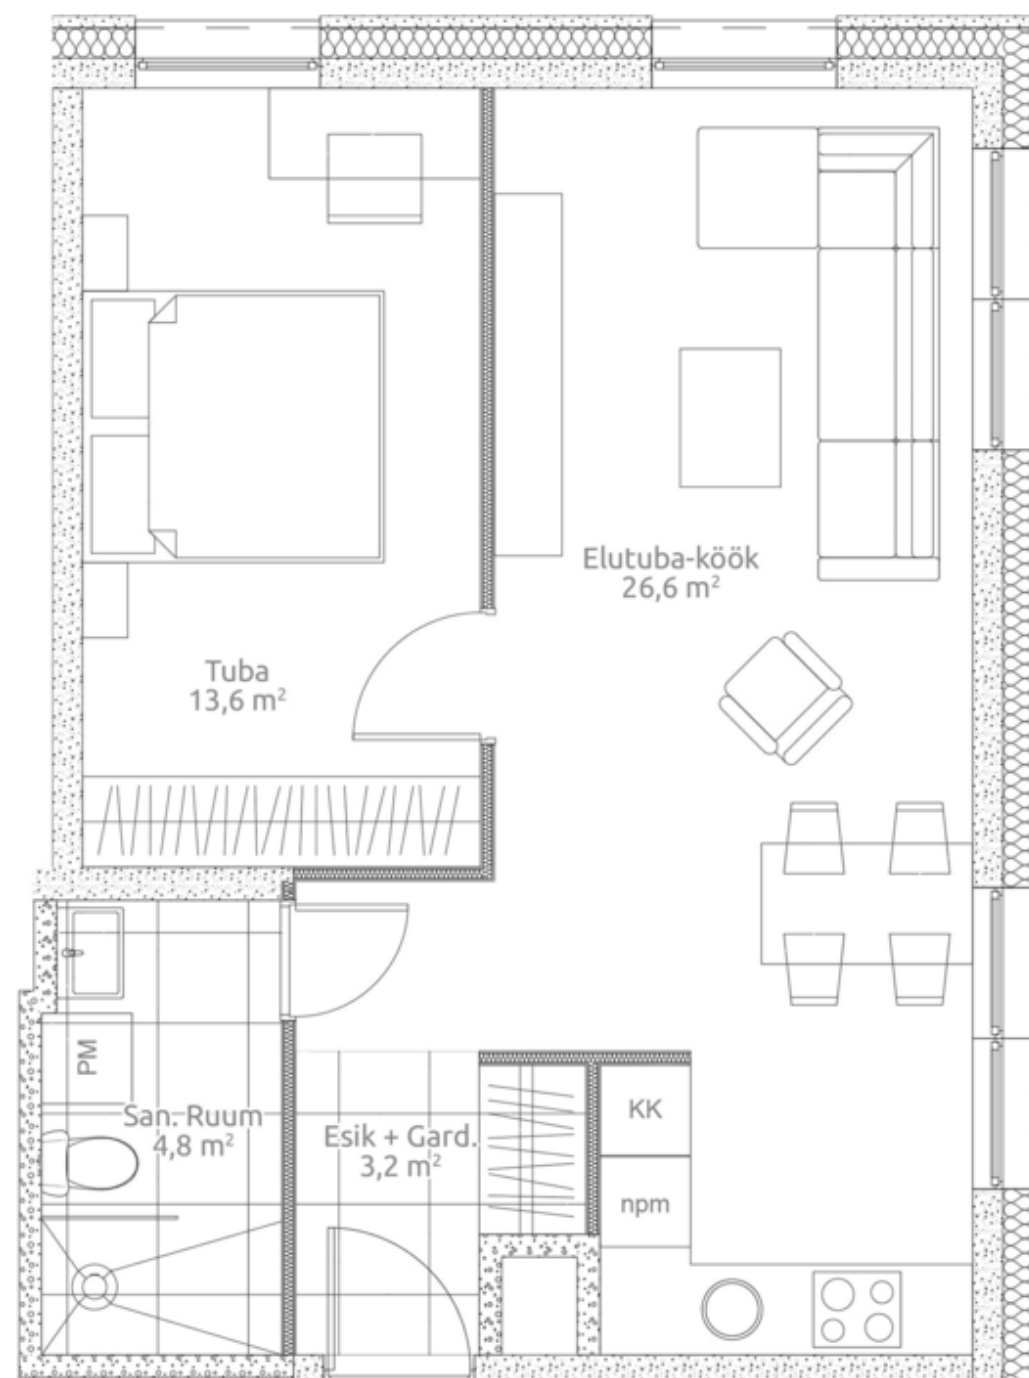

48,2 m<sup>2</sup>

# HARKURANNA TORN

≈ Järv

Korter 24

Korrus 4

Tubade arv 2

Pindala 48.2 m<sup>2</sup>

Rõdu 3.3 m<sup>2</sup>

Hind 125 000€