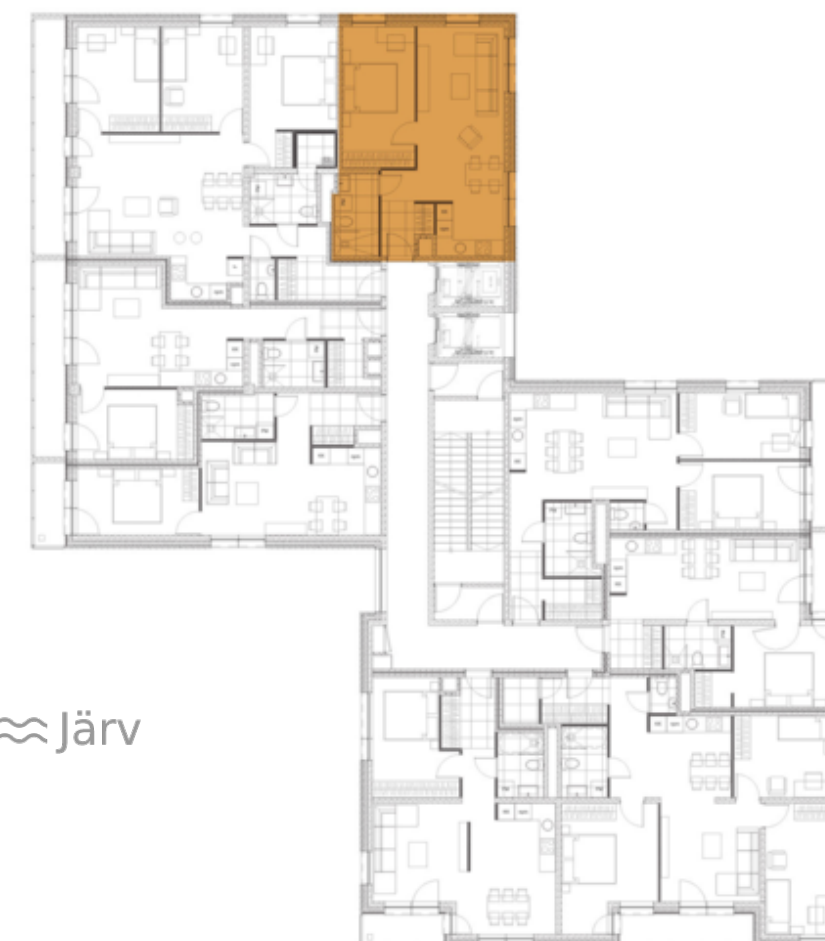

48,2 m<sup>2</sup>

# HARKURANNA TORN

≈ Järv

Korter 24

Korrus 4

Tubade arv 2

Pindala 48.2 m<sup>2</sup>

Rõdu 3.3 m<sup>2</sup>

Hind 125 000€