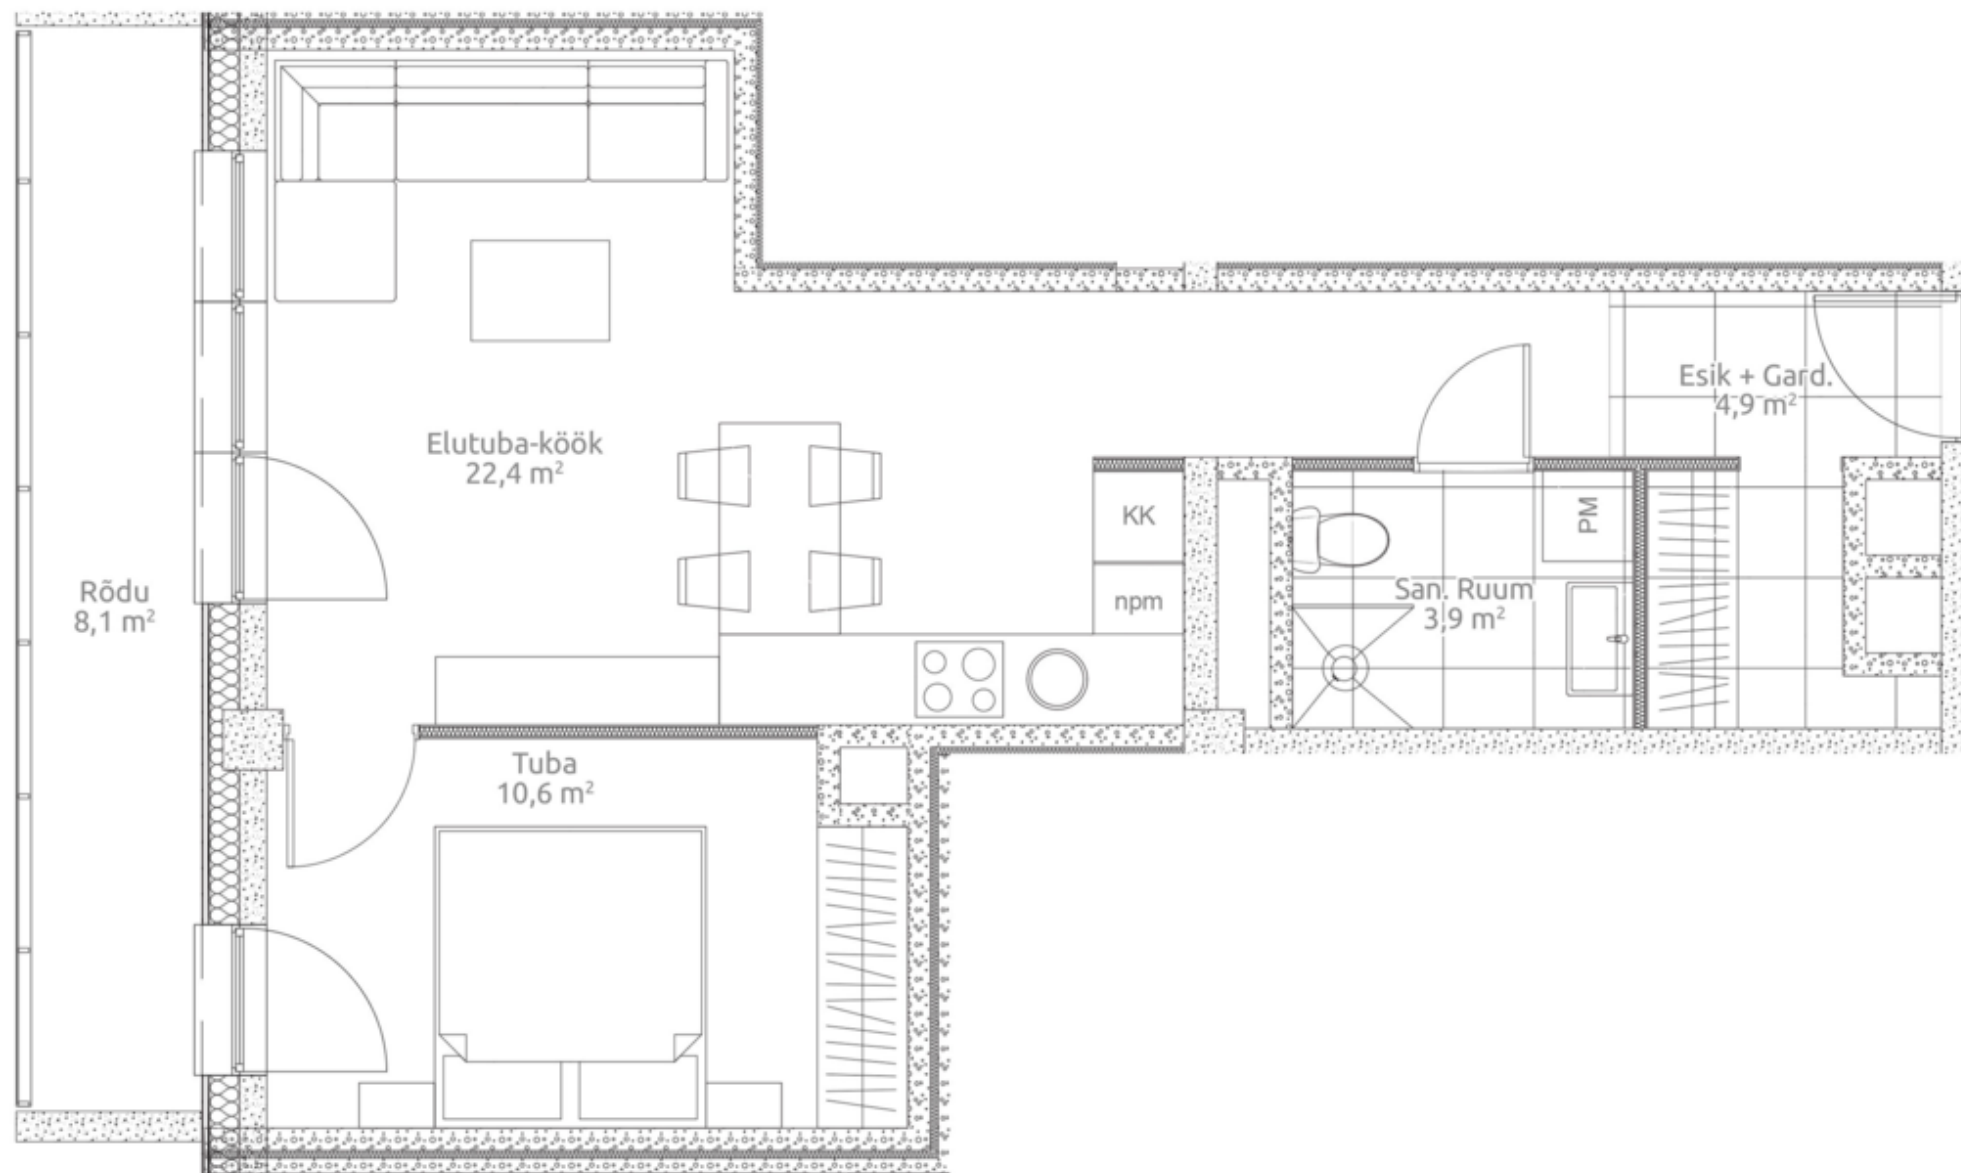

44,9 m<sup>2</sup>

Korter 22

Korrus 4

Tubade arv 2

Pindala 44.9 m<sup>2</sup>

Rõdu 8.1 m<sup>2</sup>

Hind 130 000€